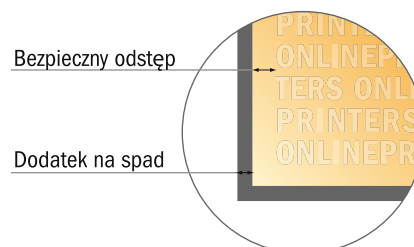

# Przypinki z otwieraczem do butelek

Okrągły, średnica 5,6 cm

- Format danych:  
6,60 x 6,60 cm
- Format końcowy:  
5,60 x 5,60 cm
- Odstęp bezpieczeństwa**  
2 mm: Odstęp tekstu/informacji od krawędzi formatu końcowego, zapobiega to obcięciu tekstu.

## Zwróć uwagę:

- Ustaw jak podano dodatek na spad i odstęp bezpieczeństwa.
- Ustaw kolory tła, zdjęcia lub grafiki aż do krawędzi formatu danych
- Podczas produkcji w wyniku docinania, wykrajania lub składania mogą wystąpić tolerancje.
- Szkic nie jest odwzorowany w skali.
- Wskazówki odnośnie danych do druku znajdziesz w menu "Dane do druku" na [www.onlineprinters.pl](http://www.onlineprinters.pl)