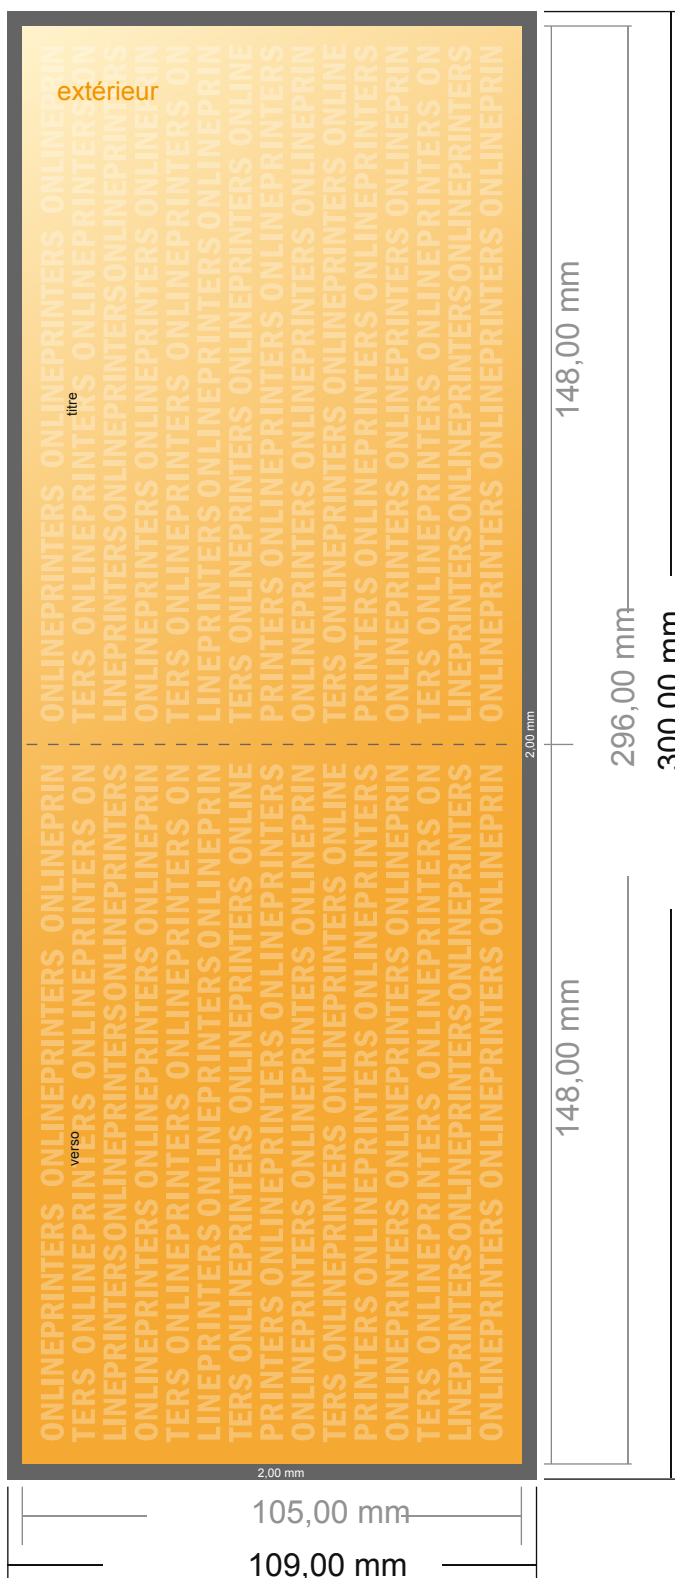

Dépliant format paysage

DIN-A6 • 1 pli • 4 pages

- Format de données : (incl. 2,00 mm fond perdu): 30,00 x 10,90 cm
- Format final (ouvert) : 29,60 x 10,50 cm
- Format final (fermé) : 14,80 x 10,50 cm
- **Distance de sécurité**
4 mm: distance entre le texte/les informations et le bord du format final. Ceci empêche d'entamer le motif.

Remarque :

- Prévoir une marge de sécurité comme indiqué.
- Placer les couleurs de fond, images ou graphiques jusqu'au bord du format de données.
- Lors de la production, il peut y avoir des tolérances suite à la découpe ou au pli.
- Cette ébauche n'est pas à l'échelle.
- Vous trouverez des indications sur les données d'impression sous la catégorie "Données d'impression" sur www.onlineprinters.fr