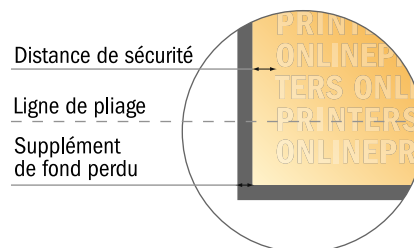

Dépliant format paysage

DIN-A6 • 1 pli • 4 pages

- Format de données : (incl. 2,00 mm fond perdu): 30,00 x 10,90 cm
- Format final (ouvert) : 29,60 x 10,50 cm
- Format final (fermé) : 14,80 x 10,50 cm
- **Distance de sécurité**
4 mm: distance entre le texte/les informations et le bord du format final. Ceci empêche d'entamer le motif.

Remarque :

- Prévoir une marge de sécurité comme indiqué.
- Placer les couleurs de fond, images ou graphiques jusqu'au bord du format de données.
- Lors de la production, il peut y avoir des tolérances suite à la découpe ou au pli.
- Cette ébauche n'est pas à l'échelle.
- Vous trouverez des indications sur les données d'impression sous la catégorie "Données d'impression" sur www.onlineprinters.fr