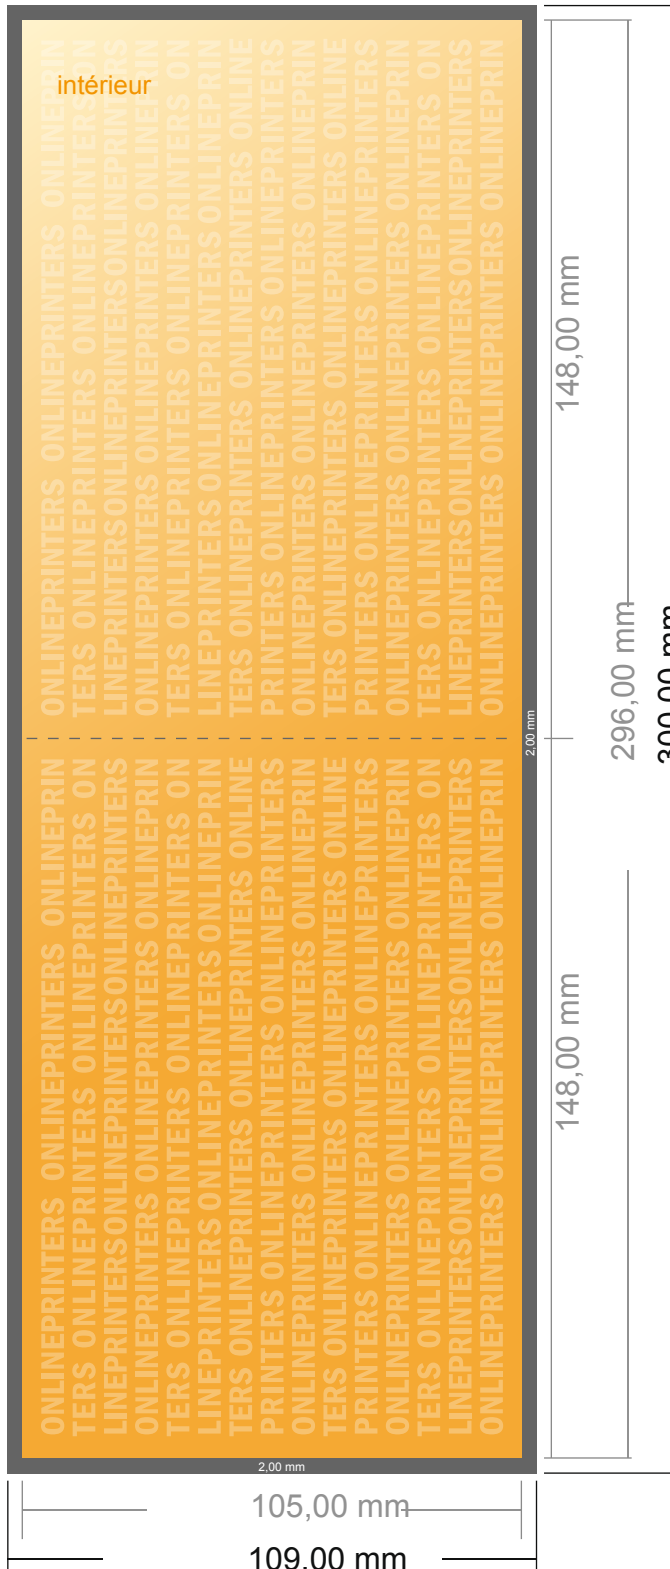

Dépliant format paysage

DIN-A6 • 1 pli • 4 pages

- Format de données : (incl. 2,00 mm fond perdu): 30,00 x 10,90 cm
- Format final (ouvert) : 29,60 x 10,50 cm
- Format final (fermé) : 14,80 x 10,50 cm
- **Distance de sécurité**
4 mm: distance entre le texte/les informations et le bord du format final. Ceci empêche d'entamer le motif.

Remarque :

- Prévoir une marge de sécurité comme indiqué.
- Placer les couleurs de fond, images ou graphiques jusqu'au bord du format de données.
- Lors de la production, il peut y avoir des tolérances suite à la découpe ou au pli.
- Cette ébauche n'est pas à l'échelle.
- Vous trouverez des indications sur les données d'impression sous la catégorie "Données d'impression" sur www.onlineprinters.fr