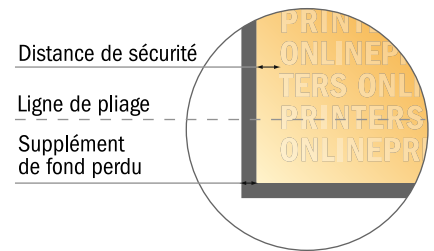

Remarque :

- Prévoir une marge de sécurité comme indiqué.
- Placer les couleurs de fond, images ou graphiques jusqu'au bord du format de données.
- Lors de la production, il peut y avoir des tolérances suite à la découpe ou au pli.
- Cette ébauche n'est pas à l'échelle.
- Vous trouverez des indications sur les données d'impression sous la catégorie "Données d'impression" sur www.onlineprinters.fr

Dépliant format paysage

DIN-A6 • 1 pli • 4 pages

- Format de données :
(incl. 2,00 mm fond perdu):
30,00 x 10,90 cm
- Format final (ouvert) :
29,60 x 10,50 cm
- Format final (fermé) :
14,80 x 10,50 cm
- **Distance de sécurité**
4 mm: distance entre le texte/les informations et le bord du format final. Ceci empêche d'entamer le motif.