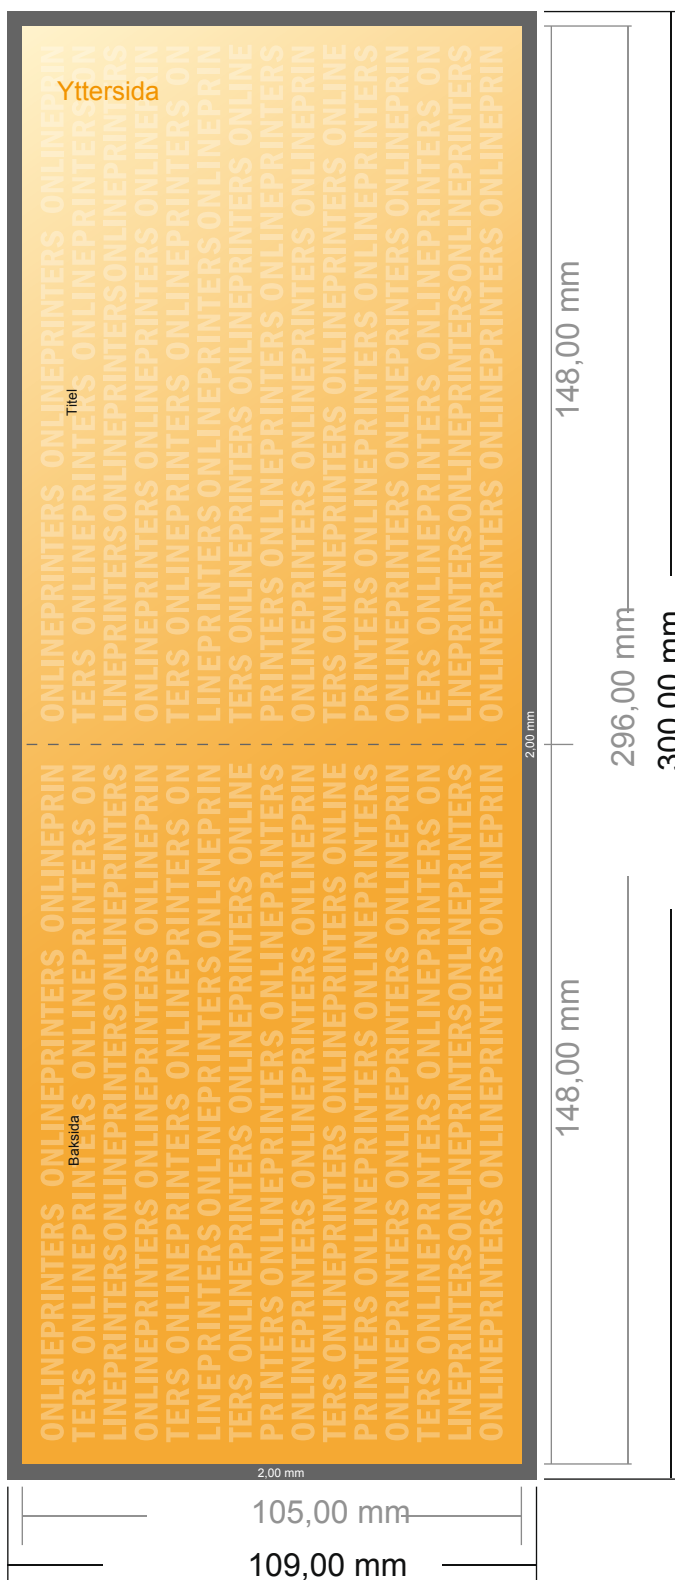

Foldrar, liggande format

A6 • 1-veck enkelfals • 4 Sidor

- **Dataformat**
(inkl. 2,00 mm beskärning):
30,00 x 10,90 cm
- **Slutformat (öppet):**
29,60 x 10,50 cm
- **Slutformat (stängt):**
14,80 x 10,50 cm
- **Säkerhetsavstånd**
4 mm Avstånd från text/information till slutformatets kant, detta förhindrar oönskade snittytor.

Vi ber dig beakta:

- Vi ber dig lägga till skärmån och säkerhetsavstånd enligt vad som angivits.
- Placera bakgrundsfärger, bilder eller grafik ända till dataformatets kant.
- Vid produktion kan avvikelser uppträda på grund av skärning, stansning och falsning.
- Denna skiss är inte skalenlig.
- Du hittar anvisningar för tryck under menypunkten "Tryckfiler" på www.onlineprinters.se