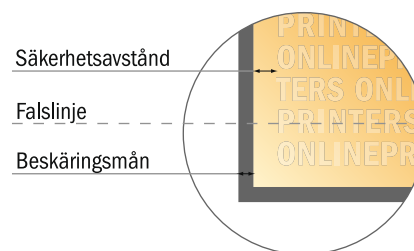

Foldrar, liggande format

A6 • 1-veck enkelfals • 4 Sidor

- **Dataformat**
(inkl. 2,00 mm beskärning):
30,00 x 10,90 cm
- **Slutformat (öppet):**
29,60 x 10,50 cm
- **Slutformat (stängt):**
14,80 x 10,50 cm
- **Säkerhetsavstånd**
4 mm Avstånd från text/information till slutformatets kant, detta förhindrar oönskade snittytor.

Vi ber dig beakta:

- Vi ber dig lägga till skärmån och säkerhetsavstånd enligt vad som angivits.
- Placera bakgrundsfärger, bilder eller grafik ända till dataformatets kant.
- Vid produktion kan avvikelser uppträda på grund av skärning, stansning och falsning.
- Denna skiss är inte skalenlig.
- Du hittar anvisningar för tryck under menypunkten "Tryckfiler" på www.onlineprinters.se