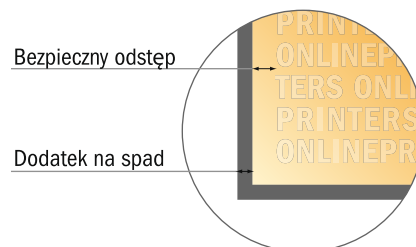

System Rollup Exklusiv

100,0 x 215,0 cm

Ten obszar nie jest widoczny na rozłożonym rollup'ie. Mimo wszystko motywy należy rozciągnąć na cały projekt, aby zagwarantować czyste przejście. Nie umieszczaj tu jednak żadnych ważnych informacji.

- Format danych (wraz z 10,00 mm spadem): 102,00 x 242,00 cm
- Format końcowy: 100,00 x 240,00 cm
- Widoczny obszar: 100,00 x 215,00 cm
- Zadrukowany obszar: 100,00 x 240,00 cm
- Odstęp bezpieczeństwa**
10,00 mm: Odstęp tekstu/informacji od krawędzi formatu końcowego, zapobiega to obcięciu tekstu.

Zwróć uwagę:

- Ustaw jak podano dodatek na spadek i odstęp bezpieczeństwa.
- Ustaw kolory tła, zdjęcia lub grafiki aż do krawędzi formatu danych
- Podczas produkcji w wyniku docinania, wykrajania lub składania mogą wystąpić tolerancje.
- Szkic nie jest odwzorowany w skali.
- Wskazówki odnośnie danych do druku znajdziesz w menu "Dane do druku" na www.onlineprinters.pl