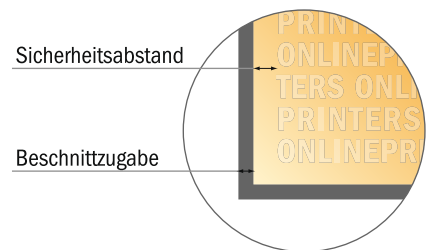

Aufkleber Streifen S

- **Datenformat**
(inkl. 2,00 mm Beschnitt):
3,90 x 10,90 cm
- **Endformat:**
3,50 x 10,50 cm
- **Sicherheitsabstand**
4 mm: Abstand der Texte/
Informationen zum Rand des
Endformats, dies verhindert
unerwünschten Anschnitt.

Bitte beachten Sie:

- Beschnittzugabe und Sicherheitsabstand wie angegeben anlegen.
- Hintergrundfarben, Bilder oder Grafiken bis an den Rand des Datenformates anlegen.
- Bei der Produktion können durch das Schneiden, Stanzen und Falzen Toleranzen auftreten.
- Diese Skizze ist nicht maßstabsgetreu.
- Druckdatenhinweise finden Sie unter dem Menüpunkt "Druckdaten" auf www.onlineprinters.de