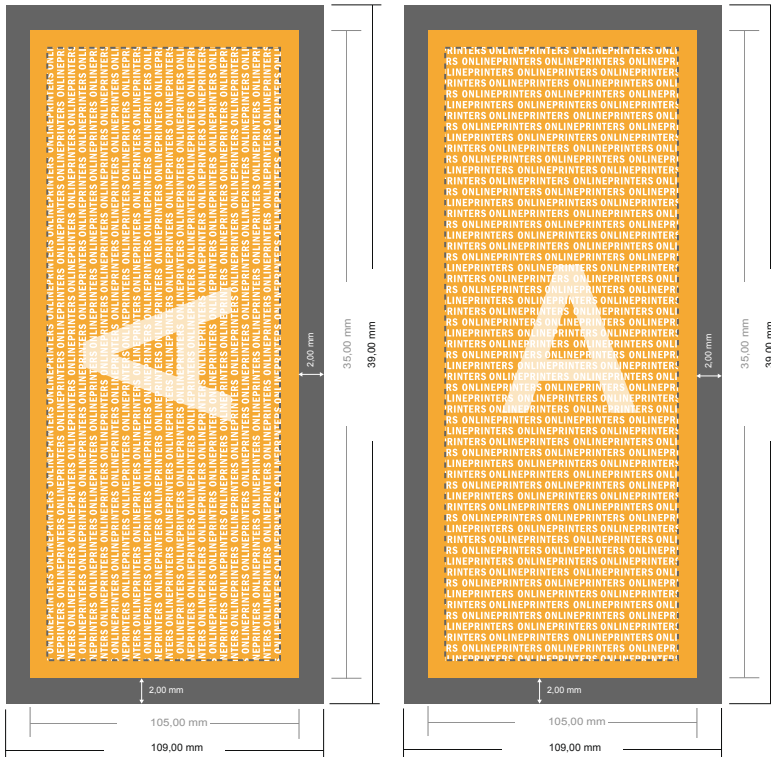

Aufkleber Streifen S

- **Datenformat**
(inkl. 2,00 mm Beschnitt):
3,90 x 10,90 cm
- **Endformat:**
3,50 x 10,50 cm
- **Sicherheitsabstand**
4 mm: Abstand der Texte/
Informationen zum Rand des
Endformats, dies verhindert
unerwünschten Anschnitt.

Bitte beachten Sie:

- Beschnittzugabe und Sicherheitsabstand wie angegeben anlegen.
- Hintergrundfarben, Bilder oder Grafiken bis an den Rand des Datenformates anlegen.
- Bei der Produktion können durch das Schneiden, Stanzen und Falzen Toleranzen auftreten.
- Diese Skizze ist nicht maßstabsgetreu.
- Druckdatenhinweise finden Sie unter dem Menüpunkt "Druckdaten" auf www.onlineprinters.de