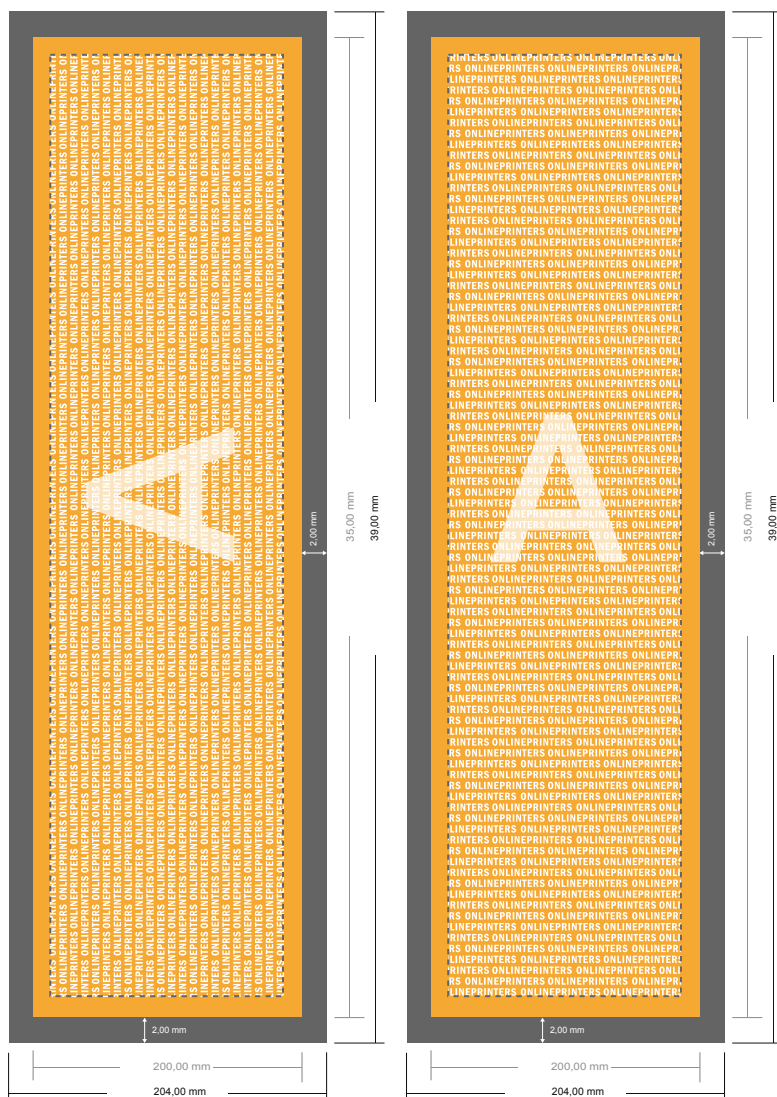

Samolepky

Stripe L

- Formát dat (vč. 2,00 mm ořezu): 3,90 × 20,40 cm
- Konečný formát: 3,50 × 20,00 cm
- Bezpečná vzdálenost 4 mm: Mezera mezi texty/informacemi a okrajem konečného formátu, předcházející nežádoucímu oříznutí.

Mějte prosím na paměti:

- Zadejte prosím spadávku a bezpečnou vzdálenost dle uvedených pokynů.
- Barvy pozadí, obrázky nebo grafické prvky rozvrhnete až po okraj daného formátu.
- Při výrobě může docházet ke vzniku tolerancí z důvodu ořezávání, vysekávání a skládání.
- Tento nákras není proveden v přesném měřítku.
- Pokyny ohledně tiskových dat naleznete pod bodem nabídky Tisková data na webu www.onlineprinters.cz.