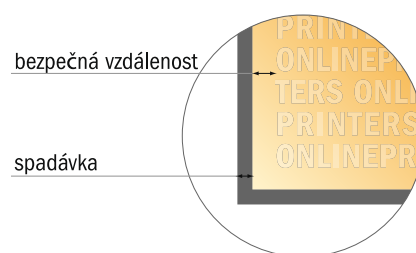

Samolepky

Stripe L

- Formát dat (vč. 2,00 mm ořezu): 3,90 × 20,40 cm
- Konečný formát: 3,50 × 20,00 cm
- Bezpečná vzdálenost 4 mm: Mezera mezi texty/informacemi a okrajem konečného formátu, předcházející nežádoucímu oříznutí.

Mějte prosím na paměti:

- Zadejte prosím spadávku a bezpečnou vzdálenost dle uvedených pokynů.
- Barvy pozadí, obrázky nebo grafické prvky rozvrhnete až po okraj daného formátu.
- Při výrobě může docházet ke vzniku tolerancí z důvodu ořezávání, vysekávání a skládání.
- Tento nákras není proveden v přesném měřítku.
- Pokyny ohledně tiskových dat naleznete pod bodem nabídky Tisková data na webu www.onlineprinters.cz.