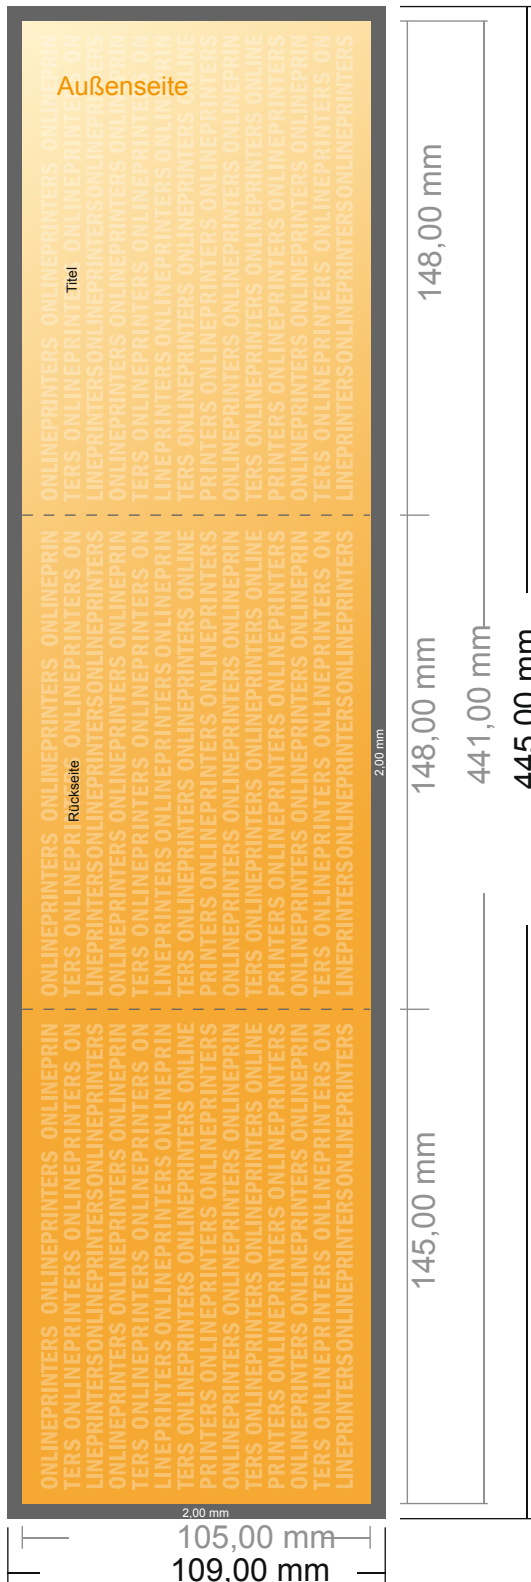

## Falzflyer Querformat

DIN-A6 • Wickelfalz • 6 Seiten

- **Datenformat**  
(inkl. 2,00 mm Beschnitt):  
44,50 x 10,90 cm
- **Endformat (offen):**  
44,10 x 10,50 cm
- **Endformat (geschlossen):**  
14,80 x 10,50 cm
- **Sicherheitsabstand**  
4 mm: Abstand der Texte/  
Informationen zum Rand des  
Endformats, dies verhindert  
unerwünschten Anschnitt.

### Bitte beachten Sie:

- Beschnittzugabe und Sicherheitsabstand wie angegeben anlegen.
- Hintergrundfarben, Bilder oder Grafiken bis an den Rand des Datenformates anlegen.
- Bei der Produktion können durch das Schneiden, Stanzen und Falzen Toleranzen auftreten.
- Diese Skizze ist nicht maßstabsgetreu.
- Druckdatenhinweise finden Sie unter dem Menüpunkt "Druckdaten" auf [www.onlineprinters.de](http://www.onlineprinters.de)