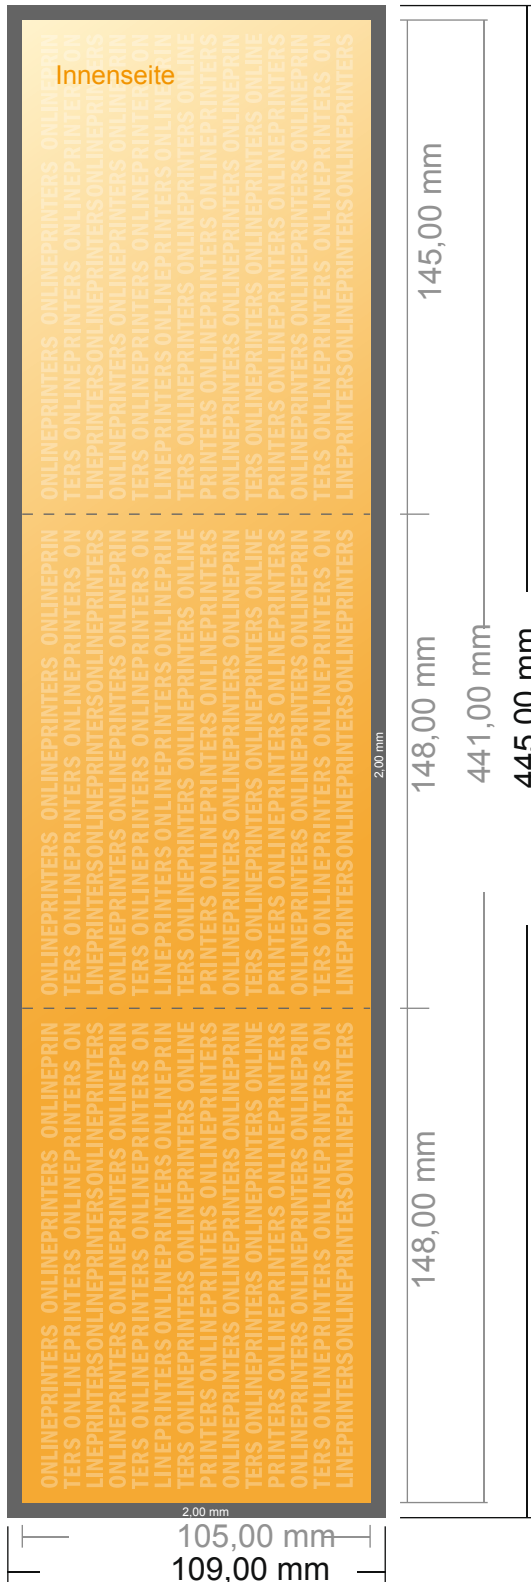

## Falzflyer Querformat

DIN-A6 • Wickelfalz • 6 Seiten

- **Datenformat**  
(inkl. 2,00 mm Beschnitt):  
44,50 x 10,90 cm
- **Endformat (offen):**  
44,10 x 10,50 cm
- **Endformat (geschlossen):**  
14,80 x 10,50 cm
- **Sicherheitsabstand**  
4 mm: Abstand der Texte/  
Informationen zum Rand des  
Endformats, dies verhindert  
unerwünschten Anschnitt.

### Bitte beachten Sie:

- Beschnittzugabe und Sicherheitsabstand wie angegeben anlegen.
- Hintergrundfarben, Bilder oder Grafiken bis an den Rand des Datenformates anlegen.
- Bei der Produktion können durch das Schneiden, Stanzen und Falzen Toleranzen auftreten.
- Diese Skizze ist nicht maßstabsgetreu.
- Druckdatenhinweise finden Sie unter dem Menüpunkt "Druckdaten" auf [www.onlineprinters.de](http://www.onlineprinters.de)