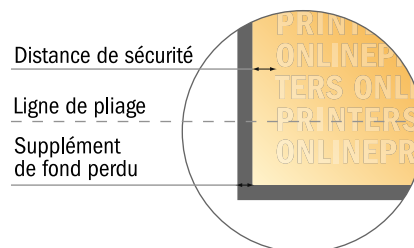

Remarque :

- Prévoir une marge de sécurité comme indiqué.
- Placer les couleurs de fond, images ou graphiques jusqu'au bord du format de données.
- Lors de la production, il peut y avoir des tolérances suite à la découpe ou au pli.
- Cette ébauche n'est pas à l'échelle.
- Vous trouverez des indications sur les données d'impression sous la catégorie "Données d'impression" sur www.onlineprinters.fr

Dépliant format paysage

DIN-A6 • pli roulé • 6 pages

- Format de données :
(incl. 2,00 mm fond perdu):
44,50 x 10,90 cm
- Format final (ouvert) :
44,10 x 10,50 cm
- Format final (fermé) :
14,80 x 10,50 cm
- **Distance de sécurité**
4 mm: distance entre le texte/les informations et le bord du format final. Ceci empêche d'entamer le motif.