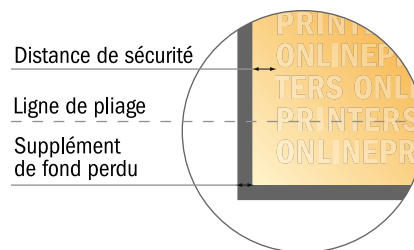

Dépliant format paysage

DIN-A6 • pli roulé • 6 pages

- Format de données :
(incl. 2,00 mm fond perdu):
44,50 x 10,90 cm
- Format final (ouvert) :
44,10 x 10,50 cm
- Format final (fermé) :
14,80 x 10,50 cm
- **Distance de sécurité**
4 mm: distance entre le texte/les informations et le bord du format final. Ceci empêche d'entamer le motif.

Remarque :

- Prévoir une marge de sécurité comme indiqué.
- Placer les couleurs de fond, images ou graphiques jusqu'au bord du format de données.
- Lors de la production, il peut y avoir des tolérances suite à la découpe ou au pli.
- Cette ébauche n'est pas à l'échelle.
- Vous trouverez des indications sur les données d'impression sous la catégorie "Données d'impression" sur www.onlineprinters.fr