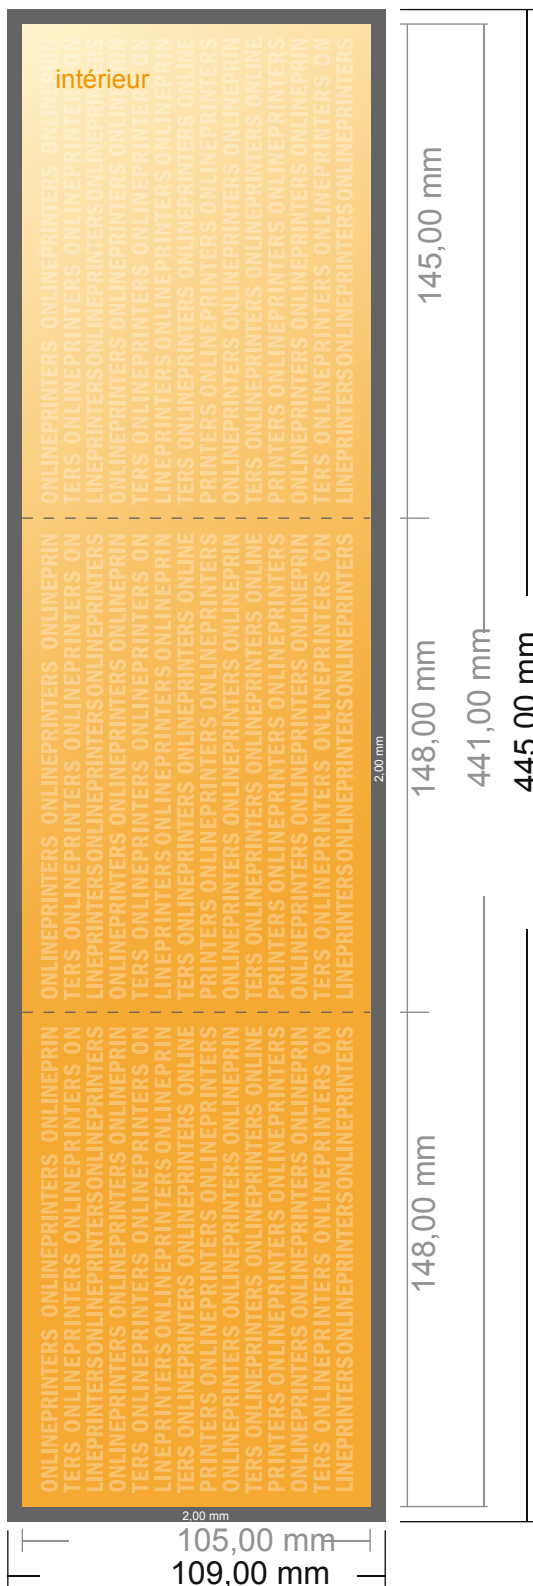

Dépliant format paysage

DIN-A6 • pli roulé • 6 pages

- Format de données :
(incl. 2,00 mm fond perdu):
44,50 x 10,90 cm
- Format final (ouvert) :
44,10 x 10,50 cm
- Format final (fermé) :
14,80 x 10,50 cm
- **Distance de sécurité**
4 mm: distance entre le texte/les informations et le bord du format final. Ceci empêche d'entamer le motif.

Remarque :

- Prévoir une marge de sécurité comme indiqué.
- Placer les couleurs de fond, images ou graphiques jusqu'au bord du format de données.
- Lors de la production, il peut y avoir des tolérances suite à la découpe ou au pli.
- Cette ébauche n'est pas à l'échelle.
- Vous trouverez des indications sur les données d'impression sous la catégorie "Données d'impression" sur www.onlineprinters.fr