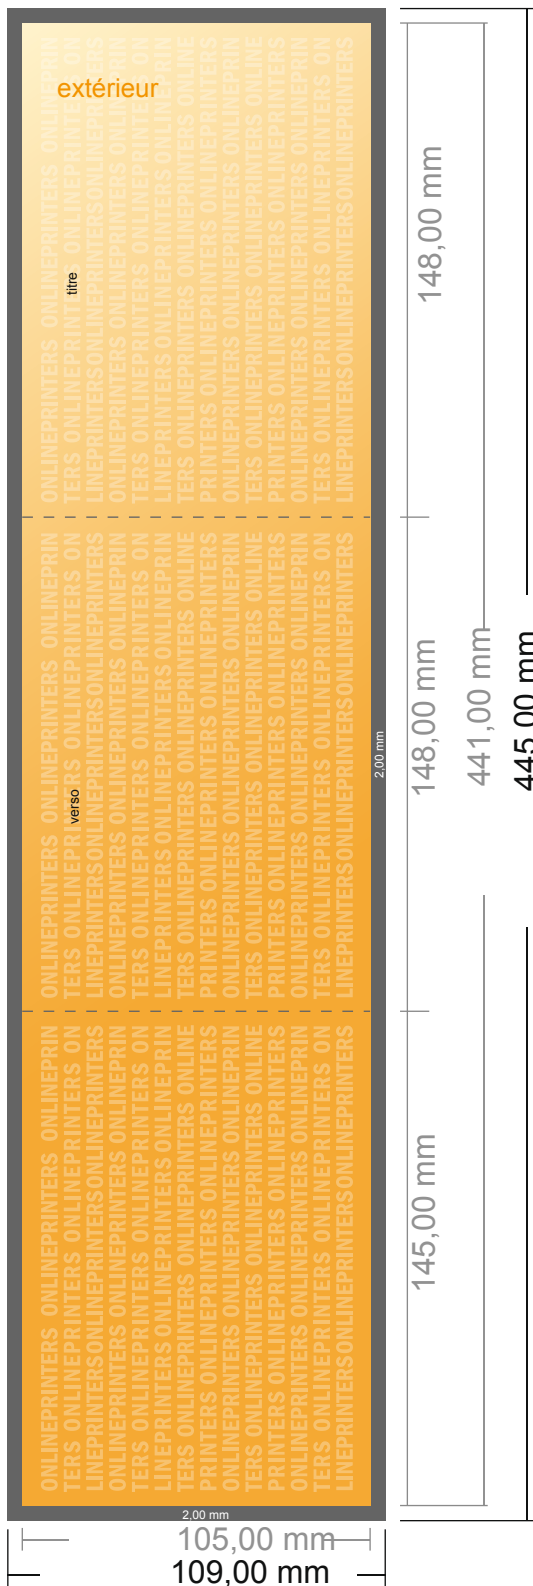

Dépliant format paysage

DIN-A6 • pli roulé • 6 pages

- Format de données :
(incl. 2,00 mm fond perdu):
44,50 x 10,90 cm
- Format final (ouvert) :
44,10 x 10,50 cm
- Format final (fermé) :
14,80 x 10,50 cm
- **Distance de sécurité**
4 mm: distance entre le texte/les informations et le bord du format final. Ceci empêche d'entamer le motif.

Remarque :

- Prévoir une marge de sécurité comme indiqué.
- Placer les couleurs de fond, images ou graphiques jusqu'au bord du format de données.
- Lors de la production, il peut y avoir des tolérances suite à la découpe ou au pli.
- Cette ébauche n'est pas à l'échelle.
- Vous trouverez des indications sur les données d'impression sous la catégorie "Données d'impression" sur www.onlineprinters.fr