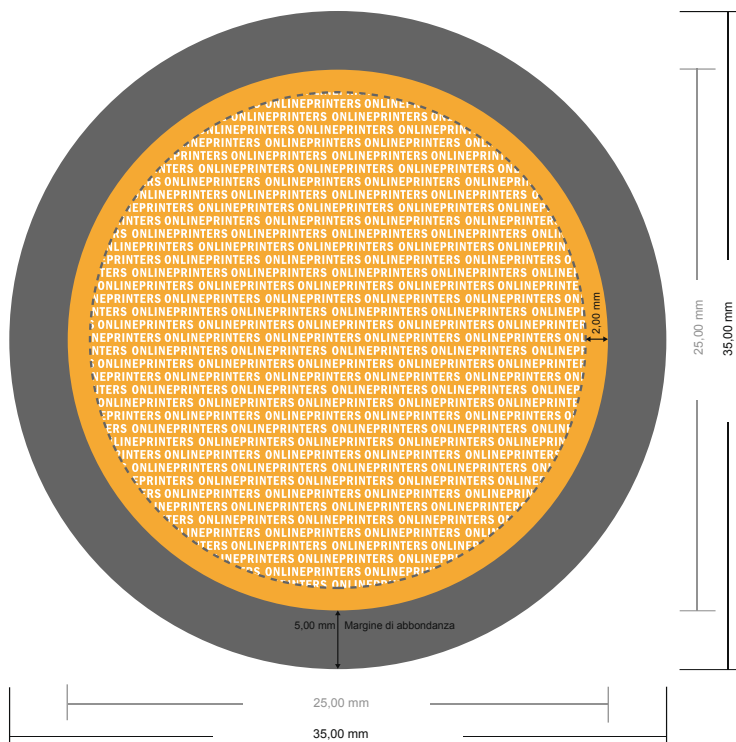

Calamite da frigo

Rotondo, diametro 2,5 cm

- Formato dei dati:
3,50 x 3,50 cm
- Formato finale:
2,50 x 2,50 cm
- **Distanza di sicurezza**
2 mm: distanza dei testi/delle informazioni dal bordo del formato finale per evitare un punto di taglio indesiderato.

Attenersi alle seguenti indicazioni:

- Creare i documenti con la smarginatura e la distanza di sicurezza indicate.
- Impostare i colori di sfondo, le immagini o i grafici fino al bordo del formato dei dati.
- In fase di produzione il taglio, la fustellatura e la piegatura possono dar luogo a tolleranze.
- Questo schizzo non è conforme alla scala.
- Per indicazioni sui dati per la stampa, consultare la voce di menu "Dati per la stampa" su www.onlineprinters.it