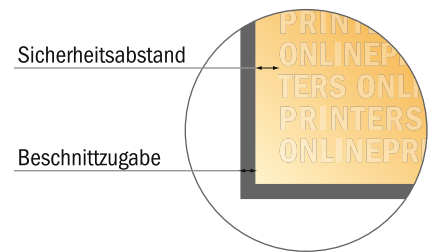

# Kühlschrankmagnete

6,8 x 4,4 cm

- **Datenformat:**  
7,80 x 5,40 cm
- **Endformat:**  
6,80 x 4,40 cm
- **Sicherheitsabstand**  
2.00 mm: Abstand der Texte/ Informationen zum Rand des Endformats, dies verhindert unerwünschten Anschnitt.

## Bitte beachten Sie:

- Beschnittzugabe und Sicherheitsabstand wie angegeben anlegen.
- Hintergrundfarben, Bilder oder Grafiken bis an den Rand des Datenformates anlegen.
- Bei der Produktion können durch das Schneiden, Stanzen und Falzen Toleranzen auftreten.
- Diese Skizze ist nicht maßstabsgetreu.
- Druckdatenhinweise finden Sie unter dem Menüpunkt "Druckdaten" auf [www.onlineprinters.de](http://www.onlineprinters.de)