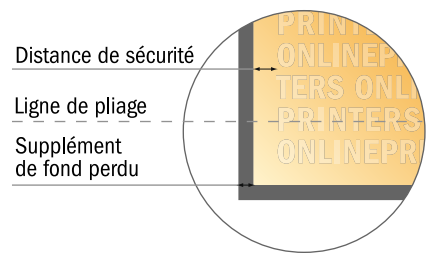

# Dépliant format paysage

DIN-A6 • pli accordéon • 6 pages

- Format de données : (incl. 2,00 mm fond perdu): 44,80 x 10,90 cm
- Format final (ouvert) : 44,40 x 10,50 cm
- Format final (fermé) : 14,80 x 10,50 cm
- Distance de sécurité**  
4 mm: distance entre le texte/les informations et le bord du format final. Ceci empêche d'entamer le motif.

### Remarque :

- Prévoir une marge de sécurité comme indiqué.
- Placer les couleurs de fond, images ou graphiques jusqu'au bord du format de données.
- Lors de la production, il peut y avoir des tolérances suite à la découpe ou au pli.
- Cette ébauche n'est pas à l'échelle.
- Vous trouverez des indications sur les données d'impression sous la catégorie "Données d'impression" sur [www.onlineprinters.fr](http://www.onlineprinters.fr)

# Dépliant format paysage

DIN-A6 • pli accordéon • 6 pages

- Format de données :  
(incl. 2,00 mm fond perdu):  
44,80 x 10,90 cm
- Format final (ouvert) :  
44,40 x 10,50 cm
- Format final (fermé) :  
14,80 x 10,50 cm
- **Distance de sécurité**  
4 mm: distance entre le texte/les informations et le bord du format final. Ceci empêche d'entamer le motif.

## Remarque :

- Prévoir une marge de sécurité comme indiqué.
- Placer les couleurs de fond, images ou graphiques jusqu'au bord du format de données.
- Lors de la production, il peut y avoir des tolérances suite à la découpe ou au pli.
- Cette ébauche n'est pas à l'échelle.
- Vous trouverez des indications sur les données d'impression sous la catégorie "Données d'impression" sur [www.onlineprinters.fr](http://www.onlineprinters.fr)