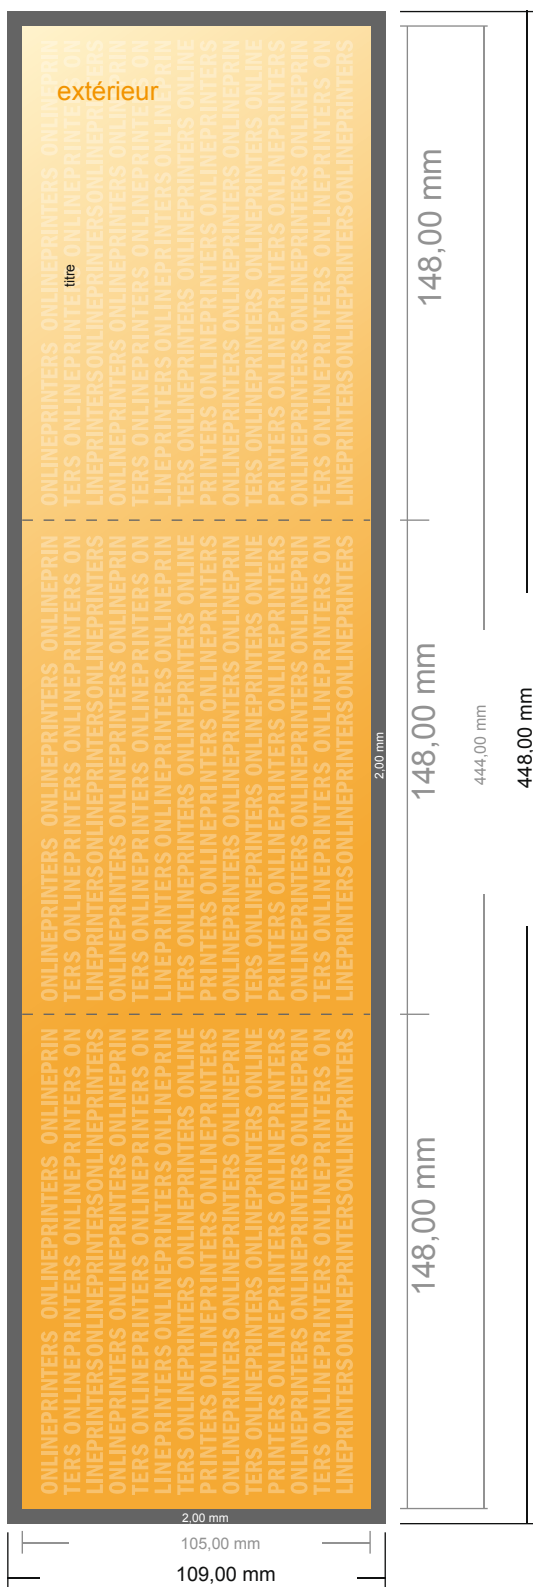

# Dépliant format paysage

DIN-A6 • pli accordéon • 6 pages

- Format de données : (incl. 2,00 mm fond perdu): 44,80 x 10,90 cm
- Format final (ouvert) : 44,40 x 10,50 cm
- Format final (fermé) : 14,80 x 10,50 cm
- Distance de sécurité**  
4 mm: distance entre le texte/les informations et le bord du format final. Ceci empêche d'entamer le motif.

### Remarque :

- Prévoir une marge de sécurité comme indiqué.
- Placer les couleurs de fond, images ou graphiques jusqu'au bord du format de données.
- Lors de la production, il peut y avoir des tolérances suite à la découpe ou au pli.
- Cette ébauche n'est pas à l'échelle.
- Vous trouverez des indications sur les données d'impression sous la catégorie "Données d'impression" sur [www.onlineprinters.fr](http://www.onlineprinters.fr)

# Dépliant format paysage

DIN-A6 • pli accordéon • 6 pages

- Format de données :  
(incl. 2,00 mm fond perdu):  
44,80 x 10,90 cm
- Format final (ouvert) :  
44,40 x 10,50 cm
- Format final (fermé) :  
14,80 x 10,50 cm
- **Distance de sécurité**  
4 mm: distance entre le texte/les informations et le bord du format final. Ceci empêche d'entamer le motif.

## Remarque :

- Prévoir une marge de sécurité comme indiqué.
- Placer les couleurs de fond, images ou graphiques jusqu'au bord du format de données.
- Lors de la production, il peut y avoir des tolérances suite à la découpe ou au pli.
- Cette ébauche n'est pas à l'échelle.
- Vous trouverez des indications sur les données d'impression sous la catégorie "Données d'impression" sur [www.onlineprinters.fr](http://www.onlineprinters.fr)