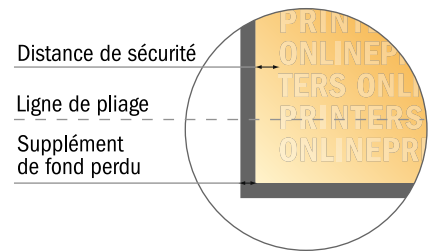

# Dépliant format paysage

DIN-A6 • pli accordéon • 6 pages

- Format de données : (incl. 2,00 mm fond perdu): 44,80 x 10,90 cm
- Format final (ouvert) : 44,40 x 10,50 cm
- Format final (fermé) : 14,80 x 10,50 cm
- Distance de sécurité**  
4 mm: distance entre le texte/les informations et le bord du format final. Ceci empêche d'entamer le motif.

### Remarque :

- Prévoir une marge de sécurité comme indiqué.
- Placer les couleurs de fond, images ou graphiques jusqu'au bord du format de données.
- Lors de la production, il peut y avoir des tolérances suite à la découpe ou au pli.
- Cette ébauche n'est pas à l'échelle.
- Vous trouverez des indications sur les données d'impression sous la catégorie "Données d'impression" sur [www.onlineprinters.fr](http://www.onlineprinters.fr)

# Dépliant format paysage

DIN-A6 • pli accordéon • 6 pages

- Format de données :  
(incl. 2,00 mm fond perdu):  
44,80 x 10,90 cm
- Format final (ouvert) :  
44,40 x 10,50 cm
- Format final (fermé) :  
14,80 x 10,50 cm
- **Distance de sécurité**  
4 mm: distance entre le texte/les informations et le bord du format final. Ceci empêche d'entamer le motif.

## Remarque :

- Prévoir une marge de sécurité comme indiqué.
- Placer les couleurs de fond, images ou graphiques jusqu'au bord du format de données.
- Lors de la production, il peut y avoir des tolérances suite à la découpe ou au pli.
- Cette ébauche n'est pas à l'échelle.
- Vous trouverez des indications sur les données d'impression sous la catégorie "Données d'impression" sur [www.onlineprinters.fr](http://www.onlineprinters.fr)