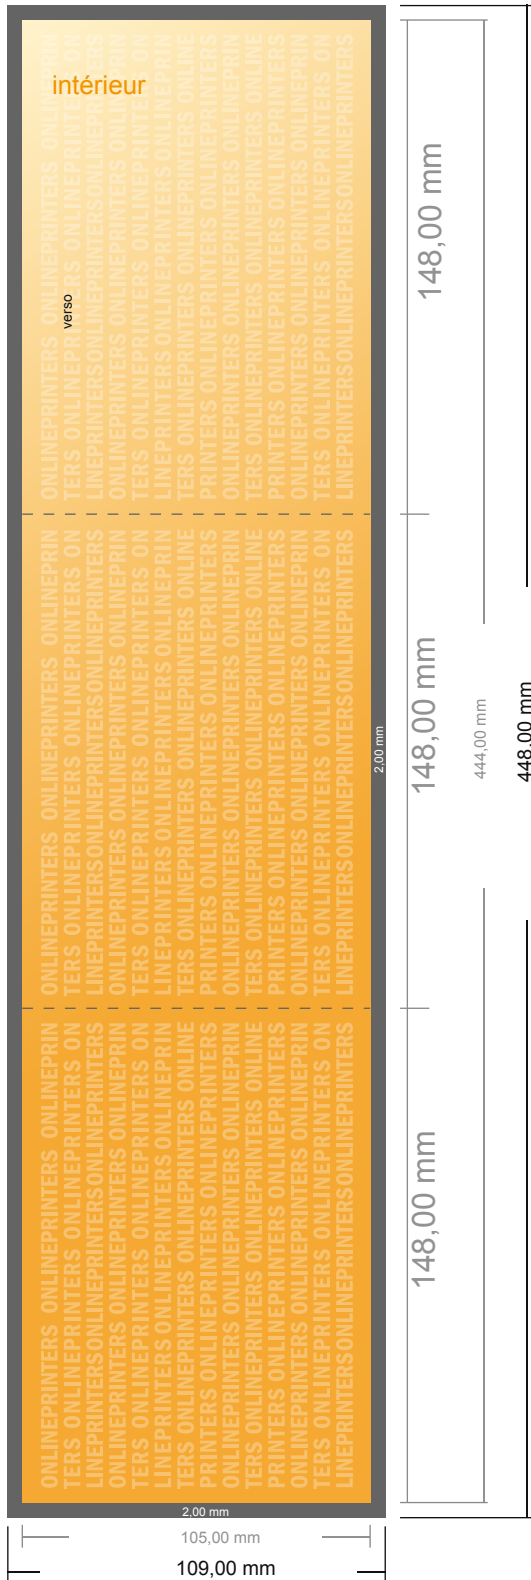

# Dépliant format paysage

DIN-A6 • pli accordéon • 6 pages

- Format de données : (incl. 2,00 mm fond perdu): 44,80 x 10,90 cm
- Format final (ouvert) : 44,40 x 10,50 cm
- Format final (fermé) : 14,80 x 10,50 cm
- Distance de sécurité**  
4 mm: distance entre le texte/les informations et le bord du format final. Ceci empêche d'entamer le motif.

### Remarque :

- Prévoir une marge de sécurité comme indiqué.
- Placer les couleurs de fond, images ou graphiques jusqu'au bord du format de données.
- Lors de la production, il peut y avoir des tolérances suite à la découpe ou au pli.
- Cette ébauche n'est pas à l'échelle.
- Vous trouverez des indications sur les données d'impression sous la catégorie "Données d'impression" sur [www.onlineprinters.fr](http://www.onlineprinters.fr)

# Dépliant format paysage

DIN-A6 • pli accordéon • 6 pages

- Format de données :  
(incl. 2,00 mm fond perdu):  
44,80 x 10,90 cm
- Format final (ouvert) :  
44,40 x 10,50 cm
- Format final (fermé) :  
14,80 x 10,50 cm
- **Distance de sécurité**  
4 mm: distance entre le texte/les informations et le bord du format final. Ceci empêche d'entamer le motif.

## Remarque :

- Prévoir une marge de sécurité comme indiqué.
- Placer les couleurs de fond, images ou graphiques jusqu'au bord du format de données.
- Lors de la production, il peut y avoir des tolérances suite à la découpe ou au pli.
- Cette ébauche n'est pas à l'échelle.
- Vous trouverez des indications sur les données d'impression sous la catégorie "Données d'impression" sur [www.onlineprinters.fr](http://www.onlineprinters.fr)