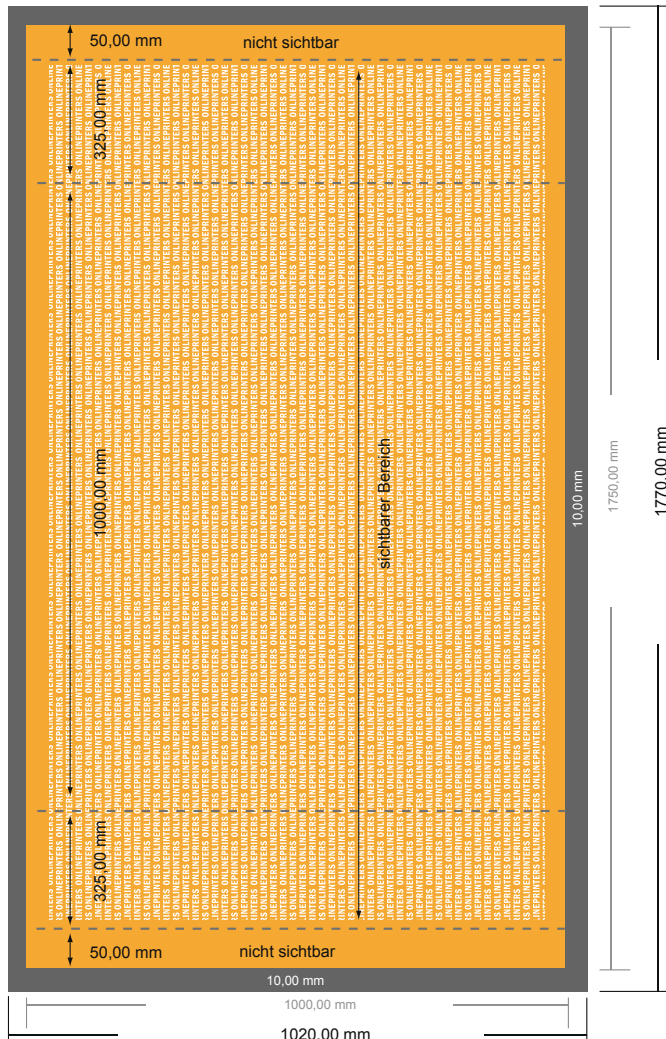

Textilfalttheke inkl. Druck

177,0 x 102,0 cm

Formatansicht um 90 Grad gedreht.

- **Datenformat**
(inkl. 10,00 mm Nahtzugabe):
177,00 x 102,00 cm
- **Endformat:**
175,00 x 100,00 cm
- **Systemgröße:**
106,00 x 102,00 cm
- **Sicherheitsabstand**
100,00 mm: Abstand der Texte/ Informationen zum Rand des Endformats, dies verhindert unerwünschten Anschnitt.

Bitte beachten Sie:

- Beschnittzugabe und Sicherheitsabstand wie angegeben anlegen.
- Hintergrundfarben, Bilder oder Grafiken bis an den Rand des Datenformates anlegen.
- Bei der Produktion können durch das Schneiden, Stanzen und Falzen Toleranzen auftreten.
- Diese Skizze ist nicht maßstabsgetreu.
- Druckdatenhinweise finden Sie unter dem Menüpunkt "Druckdaten" auf www.onlineprinters.de