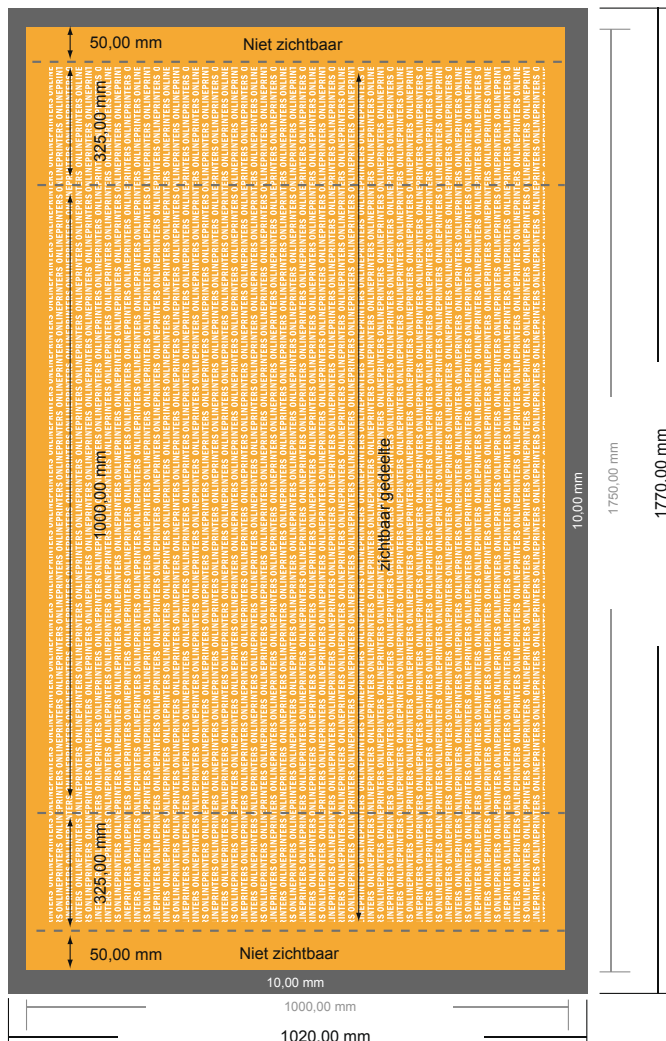

Opvouwbare textielbalie incl. druk

177,0 x 102,0 cm

Formaataanzicht 90 graden gedraaid.

- **Gegevensformaat**
(inkl. 10,00 mm overlap):
177,00 x 102,00 cm
- **Eindformaat:**
175,00 x 100,00 cm
- **Systemafmetingen:**
106,00 x 102,00 cm
- **Veiligheidsmarge**
100 mm: afstand van de tekst/
informatie tot aan de rand van het
eindformaat: dit voorkomt dat bij
het schoonsnijden teveel wordt
uitgesneden.

Let op:

- Houd de snijmarge/afloop en de veiligheidsmarge zoals aangegeven aan.
- Geef achtergrondkleuren, afbeeldingen of grafisch materiaal tot aan de rand van het gegevensformaat vorm.
- Tijdens de productie kunnen door het snijden, stansen en vouwen toleranties optreden.
- Deze werktekening is niet op ware grootte.
- Informatie over het gegevensformaat/aanleverformaat vindt u onder het menupunt "Drukgegevens" op www.onlineprinters.nl