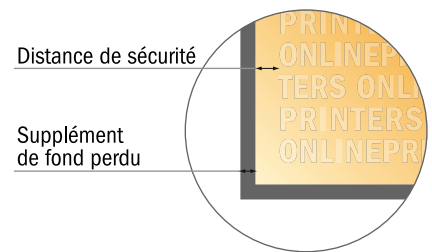

Comptoir parapluie, impression incl.

187,0 x 92,0 cm

Aperçu du format avec rotation à 90°.

- Format de données :
(incl. 10,00 mm fond perdu):
187,00 x 92,00 cm
- Format final :
185,00 x 90,00 cm
- Distance de sécurité
4 mm: distance entre le texte/les informations et le bord du format final. Ceci empêche d'entamer le motif.

Remarque :

- Prévoir une marge de sécurité comme indiqué.
- Placer les couleurs de fond, images ou graphiques jusqu'au bord du format de données.
- Lors de la production, il peut y avoir des tolérances suite à la découpe ou au pli.
- Cette ébauche n'est pas à l'échelle.
- Vous trouverez des indications sur les données d'impression sous la catégorie "Données d'impression" sur www.onlineprinters.fr