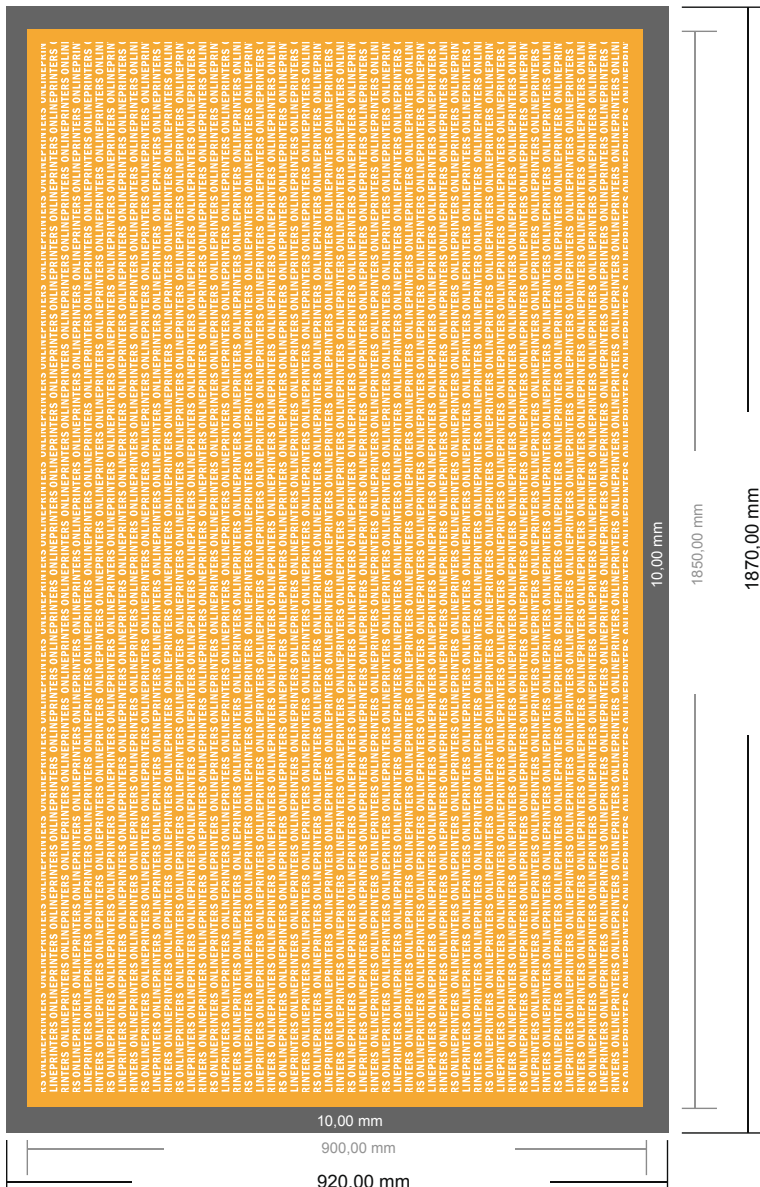

Comptoir parapluie, impression incl.

187,0 x 92,0 cm

Aperçu du format avec rotation à 90°.

- Format de données :
(incl. 10,00 mm fond perdu):
187,00 x 92,00 cm
- Format final :
185,00 x 90,00 cm
- Distance de sécurité
4 mm: distance entre le texte/les informations et le bord du format final. Ceci empêche d'entamer le motif.

Remarque :

- Prévoir une marge de sécurité comme indiqué.
- Placer les couleurs de fond, images ou graphiques jusqu'au bord du format de données.
- Lors de la production, il peut y avoir des tolérances suite à la découpe ou au pli.
- Cette ébauche n'est pas à l'échelle.
- Vous trouverez des indications sur les données d'impression sous la catégorie "Données d'impression" sur www.onlineprinters.fr