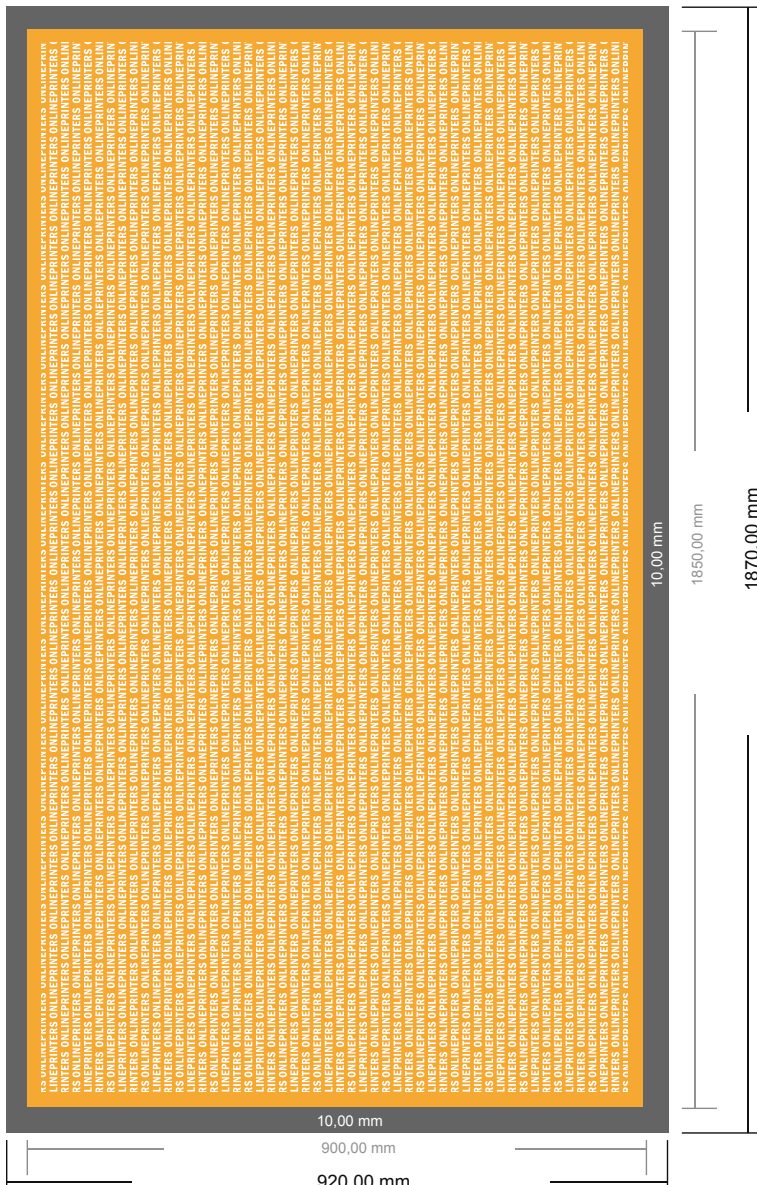

Messecounter nur Druck

187,0 x 92,0 cm

Formatansicht um 90 Grad gedreht.

- **Datenformat**
(inkl. 10,00 mm Beschnitt):
187,00 x 92,00 cm
- **Endformat:**
185,00 x 90,00 cm
- **Sicherheitsabstand**
4 mm: Abstand der Texte/
Informationen zum Rand des
Endformats, dies verhindert
unerwünschten Anschnitt.

Bitte beachten Sie:

- Beschnittzugabe und Sicherheitsabstand wie angegeben anlegen.
- Hintergrundfarben, Bilder oder Grafiken bis an den Rand des Datenformates anlegen.
- Bei der Produktion können durch das Schneiden, Stanzen und Falzen Toleranzen auftreten.
- Diese Skizze ist nicht maßstabsgetreu.
- Druckdatenhinweise finden Sie unter dem Menüpunkt "Druckdaten" auf www.onlineprinters.de