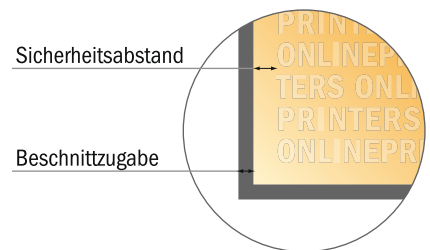

Messecounter nur Druck

187,0 x 92,0 cm

Formatansicht um 90 Grad gedreht.

- **Datenformat**
(inkl. 10,00 mm Beschnitt):
187,00 x 92,00 cm
- **Endformat:**
185,00 x 90,00 cm
- **Sicherheitsabstand**
4 mm: Abstand der Texte/
Informationen zum Rand des
Endformats, dies verhindert
unerwünschten Anschnitt.

Bitte beachten Sie:

- Beschnittzugabe und Sicherheitsabstand wie angegeben anlegen.
- Hintergrundfarben, Bilder oder Grafiken bis an den Rand des Datenformates anlegen.
- Bei der Produktion können durch das Schneiden, Stanzen und Falzen Toleranzen auftreten.
- Diese Skizze ist nicht maßstabsgetreu.
- Druckdatenhinweise finden Sie unter dem Menüpunkt "Druckdaten" auf www.onlineprinters.de