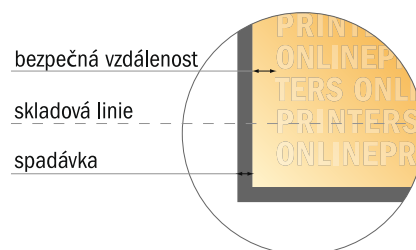

Skládané letáky, formát na ířku

DL • Jednoduchý sklad • 4 Stránky

- Formát dat
(vč. 2,00 mm ořezu):
42,40 × 10,90 cm
- Konečný formát (otevřený):
42,00 × 10,50 cm
- Konečný formát (uzavřený):
21,00 × 10,50 cm
- Bezpečná vzdálenost**
4 mm: Mezera mezi texty/
informacemi a okrajem konečného
formátu, předcházející
nežádoucímu oříznutí.

Mějte prosím na paměti:

- Zadejte prosím spadávku a bezpečnou vzdálenost dle uvedených pokynů.
- Barvy pozadí, obrázky nebo grafické prvky rozvrhněte až po okraj daného formátu.
- Při výrobě může docházet ke vzniku tolerancí z důvodu ořezávání, vysekávání a skládání.
- Tento nákras není proveden v přesném měřítku.
- Pokyny ohledně tiskových dat naleznete pod bodem nabídky Tisková data na webu www.onlineprinters.cz.