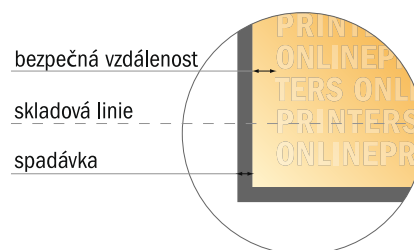

Skládané letáky, formát na ířku

DL • Dopisní sklad • 6 Stránky

- Formát dat (vč. 2,00 mm ořezu): 63,10 × 10,90 cm
- Konečný formát (otevřený): 62,70 × 10,50 cm
- Konečný formát (uzavřený): 21,00 × 10,50 cm
- Bezpečná vzdálenost**
4 mm: Mezera mezi texty/ informacemi a okrajem konečného formátu, předcházející nežádoucímu ořiznutí.

Mějte prosím na paměti:

- Zadejte prosím spadávku a bezpečnou vzdálenost dle uvedených pokynů.
- Barvy pozadí, obrázky nebo grafické prvky rozvrhňte až po okraj daného formátu.
- Při výrobě může docházet ke vzniku tolerancí z důvodu ořezávání, vysekávání a skládání.
- Tento nákras není proveden v přesném měřítku.
- Pokyny ohledně tiskových dat naleznete pod bodem nabídky Tisková data na webu www.onlineprinters.cz.

Skládané letáky, formát na írku

DL • Dopisní sklad • 6 Stránky

- Formát dat
(vč. 2,00 mm ořezu):
63,10 × 10,90 cm
- Konečný formát (otevřený):
62,70 × 10,50 cm
- Konečný formát (uzavřený):
21,00 × 10,50 cm
- **Bezpečná vzdálenost**
4 mm: Mezera mezi texty/
informacemi a okrajem konečného
formátu, předcházející
nežádoucímu oříznutí.