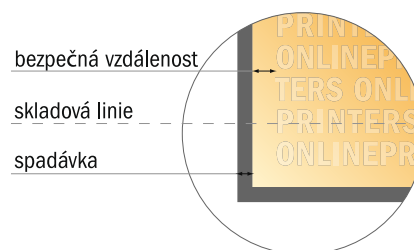

Mějte prosím na paměti:

- Zadejte prosím spadávku a bezpečnou vzdálenost dle uvedených pokynů.
- Barvy pozadí, obrázky nebo grafické prvky rozvrhňte až po okraj daného formátu.
- Při výrobě může docházet ke vzniku tolerancí z důvodu ořezávání, vysekávání a skládání.
- Tento nákras není proveden v přesném měřítku.
- Pokyny ohledně tiskových dat naleznete pod bodem nabídky Tisková data na webu www.onlineprinters.cz.

Skládané letáky, formát na írku

DL • Dopisní sklad • 6 Stránky

- Formát dat
(vč. 2,00 mm ořezu):
63,10 × 10,90 cm
- Konečný formát (otevřený):
62,70 × 10,50 cm
- Konečný formát (uzavřený):
21,00 × 10,50 cm
- **Bezpečná vzdálenost**
4 mm: Mezera mezi texty/
informacemi a okrajem konečného
formátu, předcházející
nežádoucímu oříznutí.