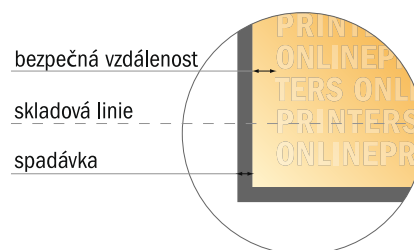

Skládané letáky, formát na ířku

DL • Leporelo • 6 Stránky

- Formát dat (vč. 2,00 mm ořezu): 63,40 × 10,90 cm
- Konečný formát (otevřený): 63,00 × 10,50 cm
- Konečný formát (uzavřený): 21,00 × 10,50 cm
- Bezpečná vzdálenost**
4 mm: Mezera mezi texty/ informacemi a okrajem konečného formátu, předcházející nežádoucímu ořiznutí.

Mějte prosím na paměti:

- Zadejte prosím spadávku a bezpečnou vzdálenost dle uvedených pokynů.
- Barvy pozadí, obrázky nebo grafické prvky rozvrhňte až po okraj daného formátu.
- Při výrobě může docházet ke vzniku tolerancí z důvodu ořezávání, vysekávání a skládání.
- Tento nákras není proveden v přesném měřítku.
- Pokyny ohledně tiskových dat naleznete pod bodem nabídky Tisková data na webu www.onlineprinters.cz.

Skládané letáky, formát na ířku

DL • Leporelo • 6 Stránky

- Formát dat
(vč. 2,00 mm ořezu):
63,40 × 10,90 cm
- Konečný formát (otevřený):
63,00 × 10,50 cm
- Konečný formát (uzavřený):
21,00 × 10,50 cm
- **Bezpečná vzdálenost**
4 mm: Mezera mezi texty/
informacemi a okrajem konečného
formátu, předcházející
nežádoucímu oříznutí.