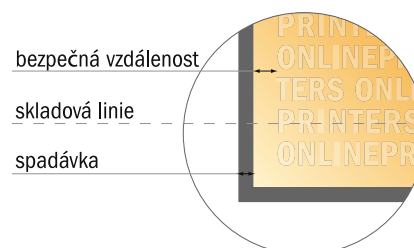

Skládané letáky, formát na výku

A4 • Jednoduchý sklad • 4 Stránky

- Formát dat (vč. 2,00 mm ořezu): 42,40 × 30,10 cm
- Konečný formát (otevřený): 42,00 × 29,70 cm
- Konečný formát (uzavřený): 21,00 × 29,70 cm
- **Bezpečná vzdálenost**
4 mm: Mezera mezi texty/ informacemi a okrajem konečného formátu, předcházející nežádoucímu oříznutí.

Mějte prosím na paměti:

- Zadejte prosím spadávku a bezpečnou vzdálenost dle uvedených pokynů.
- Barvy pozadí, obrázky nebo grafické prvky rozvrhněte až po okraj daného formátu.
- Při výrobě může docházet ke vzniku tolerancí z důvodu ořezávání, vysekávání a skládání.
- Tento nákras není proveden v přesném měřítku.
- Pokyny ohledně tiskových dat naleznete pod bodem nabídky Tisková data na webu www.onlineprinters.cz.