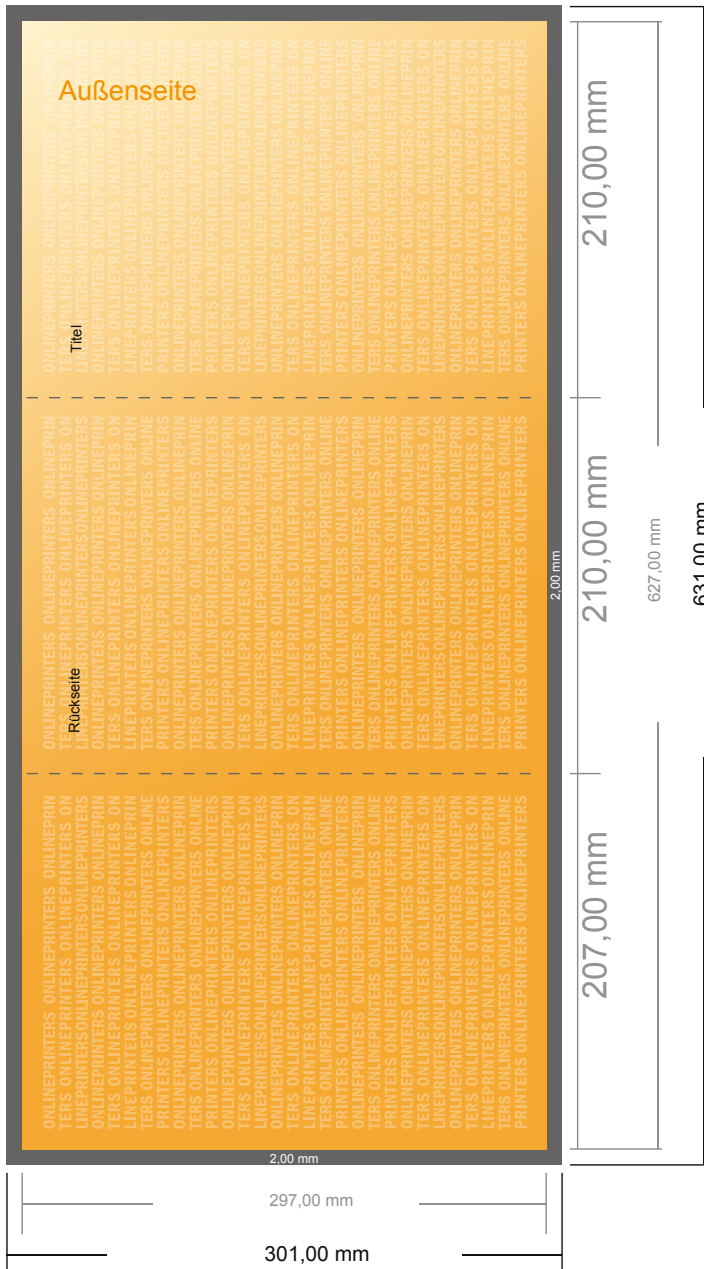

Falzflyer Hochformat

DIN-A4 • Wickelfalz • 6 Seiten

- **Datenformat**
(inkl. 2,00 mm Beschnitt):
63,10 x 30,10 cm
- **Endformat (offen):**
62,70 x 29,70 cm
- **Endformat (geschlossen):**
21,00 x 29,70 cm
- **Sicherheitsabstand**
4 mm: Abstand der Texte/
Informationen zum Rand des
Endformats, dies verhindert
unerwünschten Anschnitt.

Bitte beachten Sie:

- Beschnittzugabe und Sicherheitsabstand wie angegeben anlegen.
- Hintergrundfarben, Bilder oder Grafiken bis an den Rand des Datenformates anlegen.
- Bei der Produktion können durch das Schneiden, Stanzen und Falzen Toleranzen auftreten.
- Diese Skizze ist nicht maßstabsgetreu.
- Druckdatenhinweise finden Sie unter dem Menüpunkt "Druckdaten" auf www.onlineprinters.de