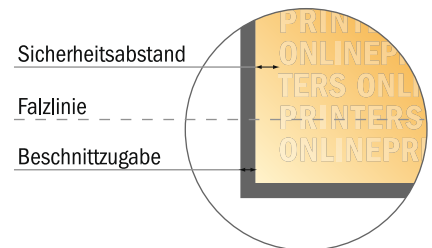

Falzflyer Hochformat

DIN-A4 • Wickelfalz • 6 Seiten

- **Datenformat**
(inkl. 2,00 mm Beschnitt):
63,10 x 30,10 cm
- **Endformat (offen):**
62,70 x 29,70 cm
- **Endformat (geschlossen):**
21,00 x 29,70 cm
- **Sicherheitsabstand**
4 mm: Abstand der Texte/
Informationen zum Rand des
Endformats, dies verhindert
unerwünschten Anschnitt.

Bitte beachten Sie:

- Beschnittzugabe und Sicherheitsabstand wie angegeben anlegen.
- Hintergrundfarben, Bilder oder Grafiken bis an den Rand des Datenformates anlegen.
- Bei der Produktion können durch das Schneiden, Stanzen und Falzen Toleranzen auftreten.
- Diese Skizze ist nicht maßstabsgetreu.
- Druckdatenhinweise finden Sie unter dem Menüpunkt "Druckdaten" auf www.onlineprinters.de