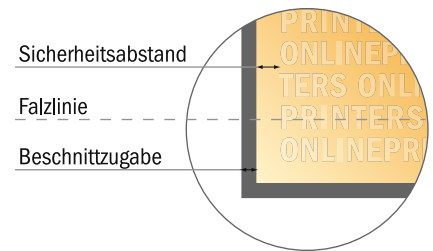

Bitte beachten Sie:

- Beschnittzugabe und Sicherheitsabstand wie angegeben anlegen.
- Hintergrundfarben, Bilder oder Grafiken bis an den Rand des Datenformates anlegen.
- Bei der Produktion können durch das Schneiden, Stanzen und Falzen Toleranzen auftreten.
- Diese Skizze ist nicht maßstabsgetreu.
- Druckdatenhinweise finden Sie unter dem Menüpunkt "Druckdaten" auf www.onlineprinters.de

Falzflyer Hochformat

DIN-A4 • Wickelfalz • 6 Seiten

- **Datenformat**
(inkl. 2,00 mm Beschnitt):
63,10 x 30,10 cm
- **Endformat (offen):**
62,70 x 29,70 cm
- **Endformat (geschlossen):**
21,00 x 29,70 cm
- **Sicherheitsabstand**
4 mm: Abstand der Texte/
Informationen zum Rand des
Endformats, dies verhindert
unerwünschten Anschnitt.