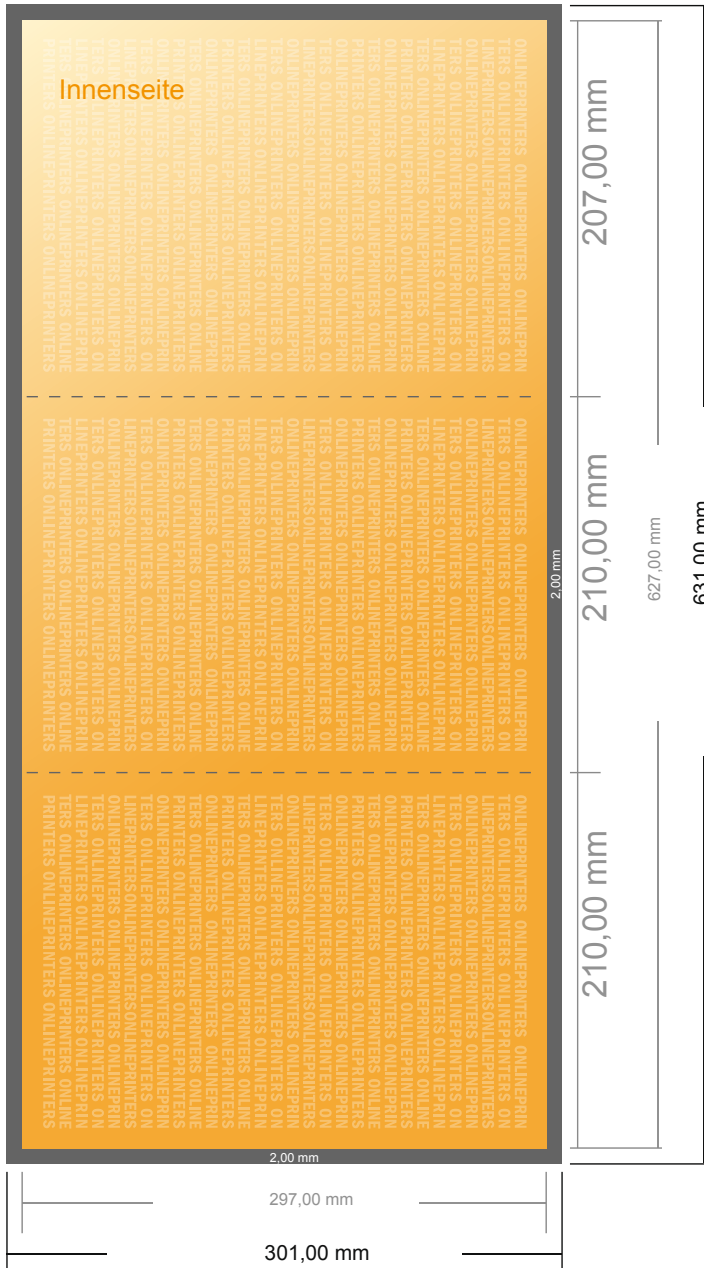

Falzflyer Hochformat

DIN-A4 • Wickelfalz • 6 Seiten

- **Datenformat**
(inkl. 2,00 mm Beschnitt):
63,10 x 30,10 cm
- **Endformat (offen):**
62,70 x 29,70 cm
- **Endformat (geschlossen):**
21,00 x 29,70 cm
- **Sicherheitsabstand**
4 mm: Abstand der Texte/
Informationen zum Rand des
Endformats, dies verhindert
unerwünschten Anschnitt.

Bitte beachten Sie:

- Beschnittzugabe und Sicherheitsabstand wie angegeben anlegen.
- Hintergrundfarben, Bilder oder Grafiken bis an den Rand des Datenformates anlegen.
- Bei der Produktion können durch das Schneiden, Stanzen und Falzen Toleranzen auftreten.
- Diese Skizze ist nicht maßstabsgetreu.
- Druckdatenhinweise finden Sie unter dem Menüpunkt "Druckdaten" auf www.onlineprinters.de