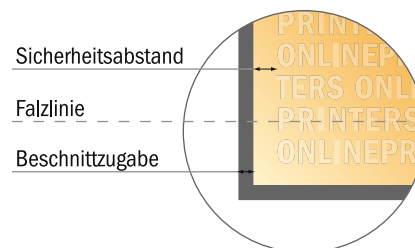

## Falzflyer Hochformat

DIN-A6 • 1-Bruch-Falz • 4 Seiten

- **Datenformat**  
(inkl. 2,00 mm Beschnitt):  
21,40 x 15,20 cm
- **Endformat (offen):**  
21,00 x 14,80 cm
- **Endformat (geschlossen):**  
10,50 x 14,80 cm
- **Sicherheitsabstand**  
4 mm: Abstand der Texte/  
Informationen zum Rand des  
Endformats, dies verhindert  
unerwünschten Anschnitt.

### Bitte beachten Sie:

- Beschnittzugabe und Sicherheitsabstand wie angegeben anlegen.
- Hintergrundfarben, Bilder oder Grafiken bis an den Rand des Datenformates anlegen.
- Bei der Produktion können durch das Schneiden, Stanzen und Falzen Toleranzen auftreten.
- Diese Skizze ist nicht maßstabsgetreu.
- Druckdatenhinweise finden Sie unter dem Menüpunkt "Druckdaten" auf [www.onlineprinters.de](http://www.onlineprinters.de)