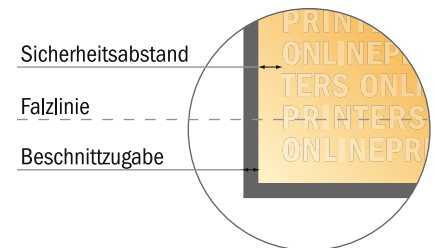

## Falzflyer Hochformat

DIN-A6 • 1-Bruch-Falz • 4 Seiten

- **Datenformat**  
(inkl. 2,00 mm Beschnitt):  
21,40 x 15,20 cm
- **Endformat (offen):**  
21,00 x 14,80 cm
- **Endformat (geschlossen):**  
10,50 x 14,80 cm
- **Sicherheitsabstand**  
4 mm: Abstand der Texte/  
Informationen zum Rand des  
Endformats, dies verhindert  
unerwünschten Anschnitt.

### Bitte beachten Sie:

- Beschnittzugabe und Sicherheitsabstand wie angegeben anlegen.
- Hintergrundfarben, Bilder oder Grafiken bis an den Rand des Datenformates anlegen.
- Bei der Produktion können durch das Schneiden, Stanzen und Falzen Toleranzen auftreten.
- Diese Skizze ist nicht maßstabsgetreu.
- Druckdatenhinweise finden Sie unter dem Menüpunkt "Druckdaten" auf [www.onlineprinters.de](http://www.onlineprinters.de)