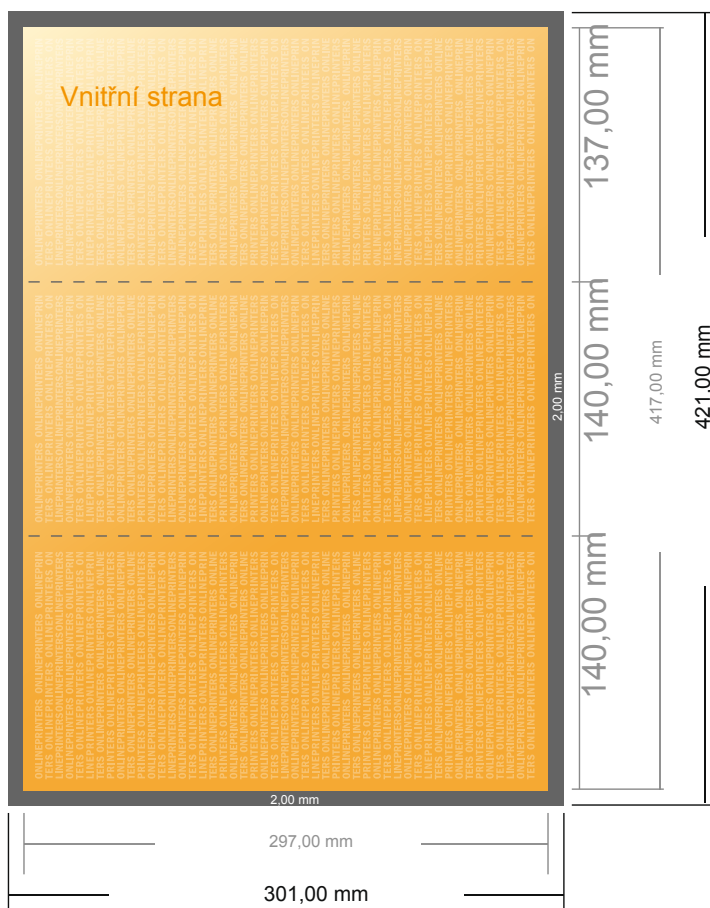

## Skládané letáky, formát na výku

1/3 A3 • Dopisní sklad • 6 Stránky

- Formát dat  
(vč. 2,00 mm ořezu):  
42,10 × 30,10 cm
- Konečný formát (otevřený):  
41,70 × 29,70 cm
- Konečný formát (uzavřený):  
14,00 × 29,70 cm
- **Bezpečná vzdálenost**  
4 mm: Mezera mezi texty/  
informacemi a okrajem konečného  
formátu, předcházející  
nežádoucímu oříznutí.

## Mějte prosím na paměti:

- Zadejte prosím spadávku a bezpečnou vzdálenost dle uvedených pokynů.
- Barvy pozadí, obrázky nebo grafické prvky rozvrhňte až po okraj daného formátu.
- Při výrobě může docházet ke vzniku tolerancí z důvodu ořezávání, vysekávání a skládání.
- Tento nákras není proveden v přesném měřítku.
- Pokyny ohledně tiskových dat naleznete pod bodem nabídky Tisková data na webu [www.onlineprinters.cz](http://www.onlineprinters.cz).