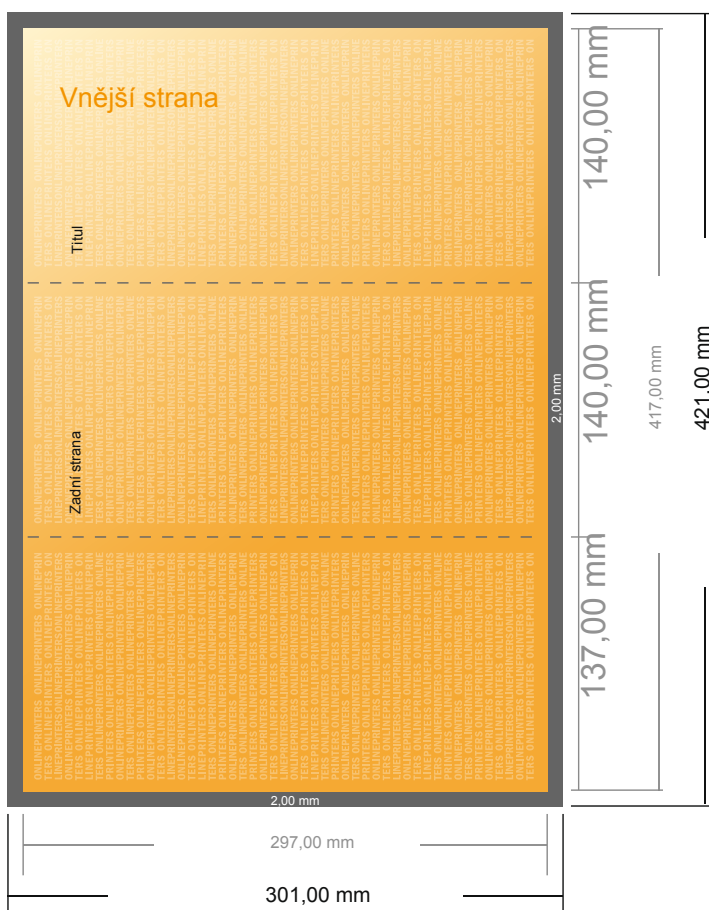

## Skládané letáky, formát na výku

1/3 A3 • Dopisní sklad • 6 Stránky

- Formát dat  
(vč. 2,00 mm ořezu):  
42,10 × 30,10 cm
- Konečný formát (otevřený):  
41,70 × 29,70 cm
- Konečný formát (uzavřený):  
14,00 × 29,70 cm
- **Bezpečná vzdálenost**  
4 mm: Mezera mezi texty/  
informacemi a okrajem konečného  
formátu, předcházející  
nežádoucímu oříznutí.

## Mějte prosím na paměti:

- Zadejte prosím spadávku a bezpečnou vzdálenost dle uvedených pokynů.
- Barvy pozadí, obrázky nebo grafické prvky rozvrhňte až po okraj daného formátu.
- Při výrobě může docházet ke vzniku tolerancí z důvodu ořezávání, vysekávání a skládání.
- Tento nákras není proveden v přesném měřítku.
- Pokyny ohledně tiskových dat naleznete pod bodem nabídky Tisková data na webu [www.onlineprinters.cz](http://www.onlineprinters.cz).