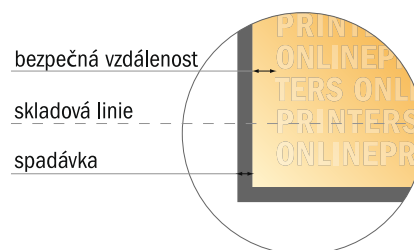

Skládané letáky, formát na výšku

1/3 A3 • Leporelo • 6 Stránky

- Formát dat (vč. 2,00 mm ořezu): 42,40 × 30,10 cm
- Konečný formát (otevřený): 42,00 × 29,70 cm
- Konečný formát (uzavřený): 14,00 × 29,70 cm
- **Bezpečná vzdálenost**
4 mm: Mezera mezi texty/ informacemi a okrajem konečného formátu, předcházející nežádoucímu oříznutí.

Mějte prosím na paměti:

- Zadejte prosím spadávku a bezpečnou vzdálenost dle uvedených pokynů.
- Barvy pozadí, obrázky nebo grafické prvky rozvrhněte až po okraj daného formátu.
- Při výrobě může docházet ke vzniku tolerancí z důvodu ořezávání, vysekávání a skládání.
- Tento náčrt není proveden v přesném měřítku.
- Pokyny ohledně tiskových dat naleznete pod bodem nabídky Tisková data na webu www.onlineprinters.cz.

Skládané letáky, formát na výku

1/3 A3 • Leporelo • 6 Stránky

- Formát dat (vč. 2,00 mm ořezu): 42,40 × 30,10 cm
- Konečný formát (otevřený): 42,00 × 29,70 cm
- Konečný formát (uzavřený): 14,00 × 29,70 cm
- Bezpečná vzdálenost**
4 mm: Mezera mezi texty/ informacemi a okrajem konečného formátu, předcházející nežádoucímu oříznutí.