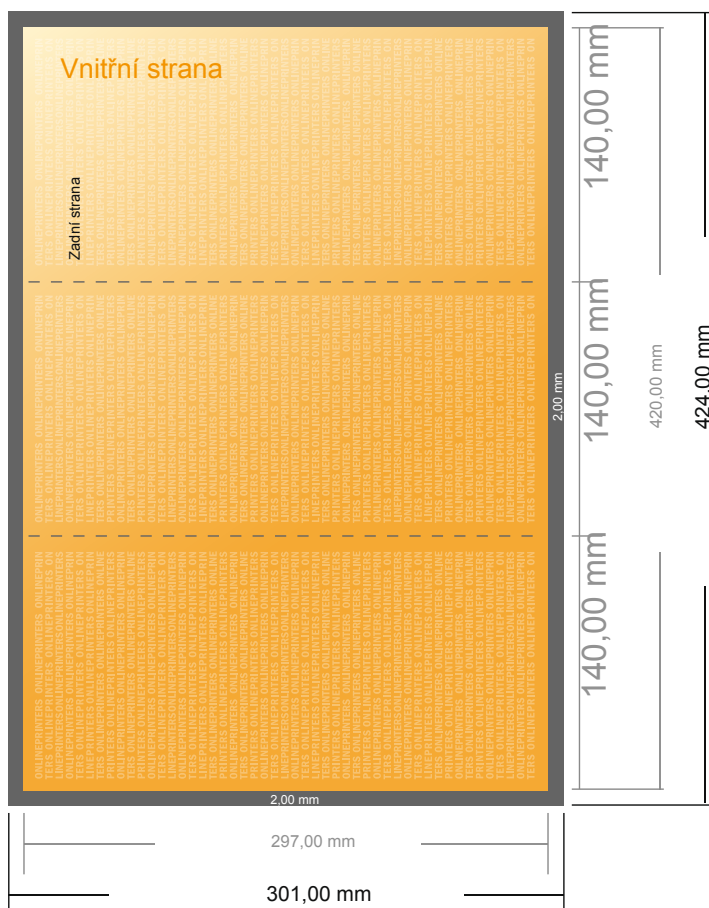

Skládané letáky, formát na výšku

1/3 A3 • Leporelo • 6 Stránky

- Formát dat (vč. 2,00 mm ořezu): 42,40 × 30,10 cm
- Konečný formát (otevřený): 42,00 × 29,70 cm
- Konečný formát (uzavřený): 14,00 × 29,70 cm
- **Bezpečná vzdálenost**
4 mm: Mezera mezi texty/ informacemi a okrajem konečného formátu, předcházející nežádoucímu oříznutí.

Mějte prosím na paměti:

- Zadejte prosím spadávku a bezpečnou vzdálenost dle uvedených pokynů.
- Barvy pozadí, obrázky nebo grafické prvky rozvrhněte až po okraj daného formátu.
- Při výrobě může docházet ke vzniku tolerancí z důvodu ořezávání, vysekávání a skládání.
- Tento náčrt není proveden v přesném měřítku.
- Pokyny ohledně tiskových dat naleznete pod bodem nabídky Tisková data na webu www.onlineprinters.cz.

Skládané letáky, formát na výku

1/3 A3 • Leporelo • 6 Stránky

- Formát dat (vč. 2,00 mm ořezu): 42,40 × 30,10 cm
- Konečný formát (otevřený): 42,00 × 29,70 cm
- Konečný formát (uzavřený): 14,00 × 29,70 cm
- Bezpečná vzdálenost**
4 mm: Mezera mezi texty/ informacemi a okrajem konečného formátu, předcházející nežádoucímu oříznutí.