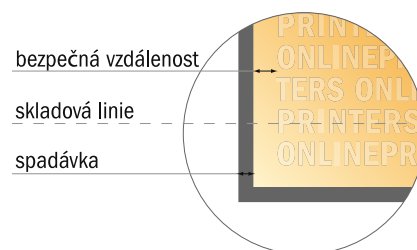

Skládané letáky, formát na výšku

1/3 A3 • Leporelo • 6 Stránky

- Formát dat (vč. 2,00 mm ořezu): 42,40 × 30,10 cm
- Konečný formát (otevřený): 42,00 × 29,70 cm
- Konečný formát (uzavřený): 14,00 × 29,70 cm
- **Bezpečná vzdálenost**
4 mm: Mezera mezi texty/ informacemi a okrajem konečného formátu, předcházející nežádoucímu oříznutí.

Mějte prosím na paměti:

- Zadejte prosím spadávku a bezpečnou vzdálenost dle uvedených pokynů.
- Barvy pozadí, obrázky nebo grafické prvky rozvrhněte až po okraj daného formátu.
- Při výrobě může docházet ke vzniku tolerancí z důvodu ořezávání, vysekávání a skládání.
- Tento náčrt není proveden v přesném měřítku.
- Pokyny ohledně tiskových dat naleznete pod bodem nabídky Tisková data na webu www.onlineprinters.cz.

Skládané letáky, formát na výku

1/3 A3 • Leporelo • 6 Stránky

- Formát dat (vč. 2,00 mm ořezu): 42,40 × 30,10 cm
- Konečný formát (otevřený): 42,00 × 29,70 cm
- Konečný formát (uzavřený): 14,00 × 29,70 cm
- Bezpečná vzdálenost**
4 mm: Mezera mezi texty/ informacemi a okrajem konečného formátu, předcházející nežádoucímu oříznutí.