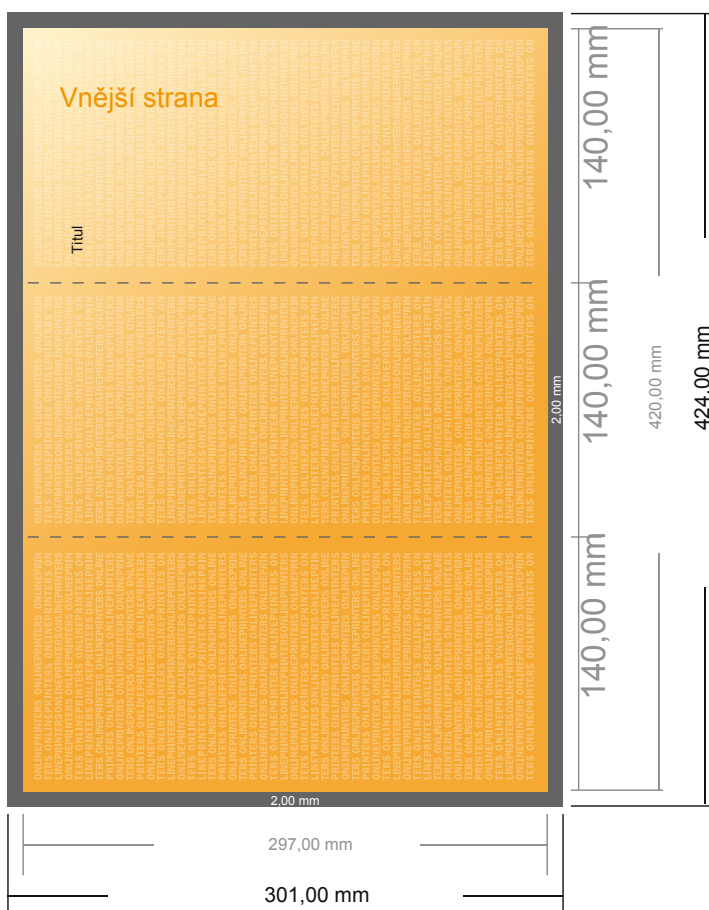

Skládané letáky, formát na výšku

1/3 A3 • Leporelo • 6 Stránky

- Formát dat (vč. 2,00 mm ořezu): 42,40 × 30,10 cm
- Konečný formát (otevřený): 42,00 × 29,70 cm
- Konečný formát (uzavřený): 14,00 × 29,70 cm
- **Bezpečná vzdálenost**
4 mm: Mezera mezi texty/ informacemi a okrajem konečného formátu, předcházející nežádoucímu oříznutí.

Mějte prosím na paměti:

- Zadejte prosím spadávku a bezpečnou vzdálenost dle uvedených pokynů.
- Barvy pozadí, obrázky nebo grafické prvky rozvrhněte až po okraj daného formátu.
- Při výrobě může docházet ke vzniku tolerancí z důvodu ořezávání, vysekávání a skládání.
- Tento náčrt není proveden v přesném měřítku.
- Pokyny ohledně tiskových dat naleznete pod bodem nabídky Tisková data na webu www.onlineprinters.cz.

Skládané letáky, formát na výku

1/3 A3 • Leporelo • 6 Stránky

- Formát dat (vč. 2,00 mm ořezu): 42,40 × 30,10 cm
- Konečný formát (otevřený): 42,00 × 29,70 cm
- Konečný formát (uzavřený): 14,00 × 29,70 cm
- Bezpečná vzdálenost**
4 mm: Mezera mezi texty/ informacemi a okrajem konečného formátu, předcházející nežádoucímu oříznutí.