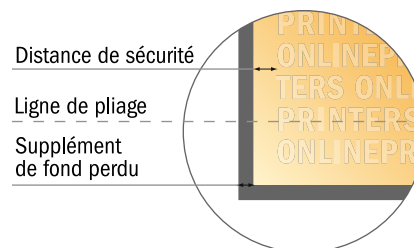

Dépliant format portrait

1/3 DIN-A3 • pli accordéon • 6 pages

- Format de données :
(incl. 2,00 mm fond perdu):
42,40 x 30,10 cm
- Format final (ouvert) :
42,00 x 29,70 cm
- Format final (fermé) :
14,00 x 29,70 cm
- **Distance de sécurité**
4 mm: distance entre le texte/les informations et le bord du format final. Ceci empêche d'entamer le motif.

Remarque :

- Prévoir une marge de sécurité comme indiqué.
- Placer les couleurs de fond, images ou graphiques jusqu'au bord du format de données.
- Lors de la production, il peut y avoir des tolérances suite à la découpe ou au pli.
- Cette ébauche n'est pas à l'échelle.
- Vous trouverez des indications sur les données d'impression sous la catégorie "Données d'impression" sur www.onlineprinters.fr