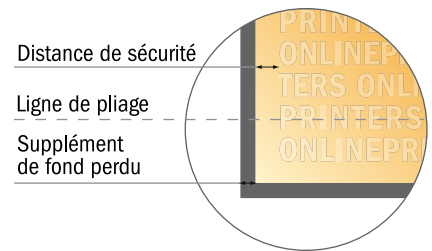

Dépliant format portrait

1/3 DIN-A3 • pli accordéon • 6 pages

- Format de données :
(incl. 2,00 mm fond perdu):
42,40 x 30,10 cm
- Format final (ouvert) :
42,00 x 29,70 cm
- Format final (fermé) :
14,00 x 29,70 cm
- **Distance de sécurité**
4 mm: distance entre le texte/les informations et le bord du format final. Ceci empêche d'entamer le motif.

Remarque :

- Prévoir une marge de sécurité comme indiqué.
- Placer les couleurs de fond, images ou graphiques jusqu'au bord du format de données.
- Lors de la production, il peut y avoir des tolérances suite à la découpe ou au pli.
- Cette ébauche n'est pas à l'échelle.
- Vous trouverez des indications sur les données d'impression sous la catégorie "Données d'impression" sur www.onlineprinters.fr