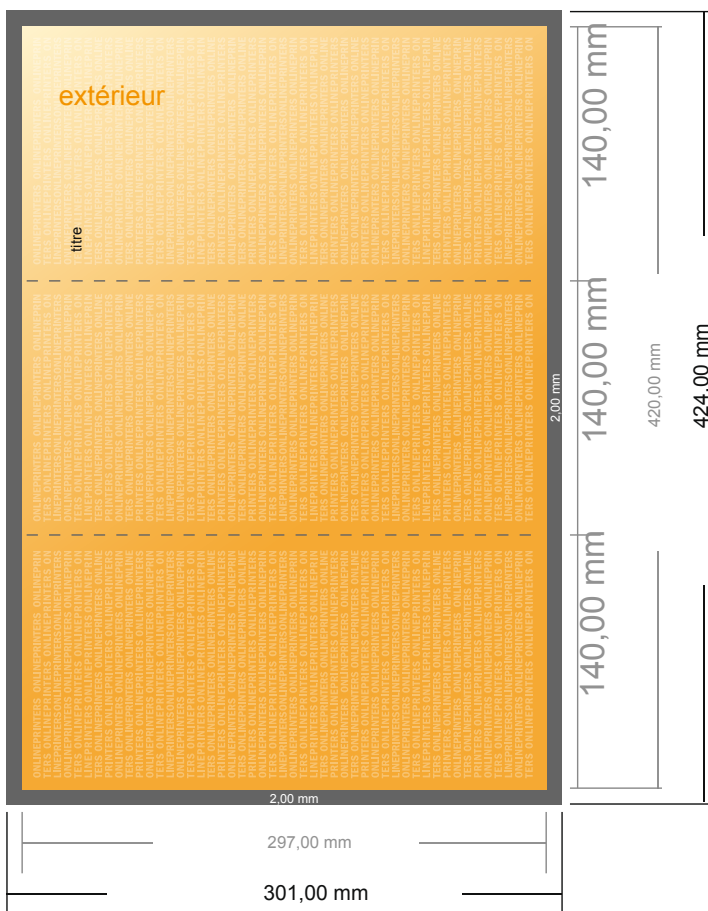

Dépliant format portrait

1/3 DIN-A3 • pli accordéon • 6 pages

- Format de données :
(incl. 2,00 mm fond perdu):
42,40 x 30,10 cm
- Format final (ouvert) :
42,00 x 29,70 cm
- Format final (fermé) :
14,00 x 29,70 cm
- **Distance de sécurité**
4 mm: distance entre le texte/les informations et le bord du format final. Ceci empêche d'entamer le motif.

Remarque :

- Prévoir une marge de sécurité comme indiqué.
- Placer les couleurs de fond, images ou graphiques jusqu'au bord du format de données.
- Lors de la production, il peut y avoir des tolérances suite à la découpe ou au pli.
- Cette ébauche n'est pas à l'échelle.
- Vous trouverez des indications sur les données d'impression sous la catégorie "Données d'impression" sur www.onlineprinters.fr