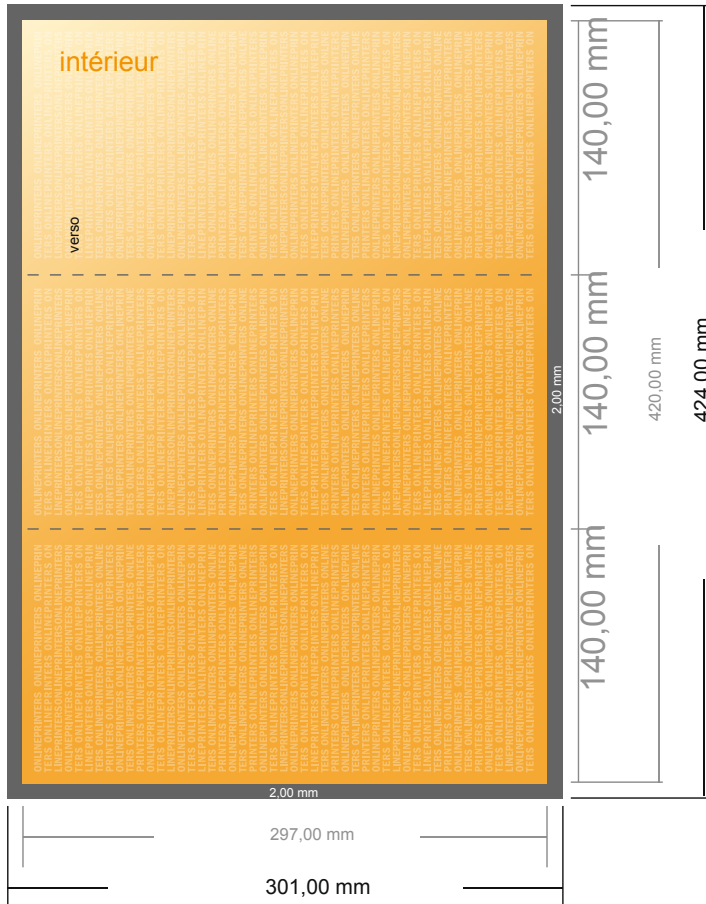

Dépliant format portrait

1/3 DIN-A3 • pli accordéon • 6 pages

- Format de données :
(incl. 2,00 mm fond perdu):
42,40 x 30,10 cm
- Format final (ouvert) :
42,00 x 29,70 cm
- Format final (fermé) :
14,00 x 29,70 cm
- **Distance de sécurité**
4 mm: distance entre le texte/les informations et le bord du format final. Ceci empêche d'entamer le motif.

Remarque :

- Prévoir une marge de sécurité comme indiqué.
- Placer les couleurs de fond, images ou graphiques jusqu'au bord du format de données.
- Lors de la production, il peut y avoir des tolérances suite à la découpe ou au pli.
- Cette ébauche n'est pas à l'échelle.
- Vous trouverez des indications sur les données d'impression sous la catégorie "Données d'impression" sur www.onlineprinters.fr