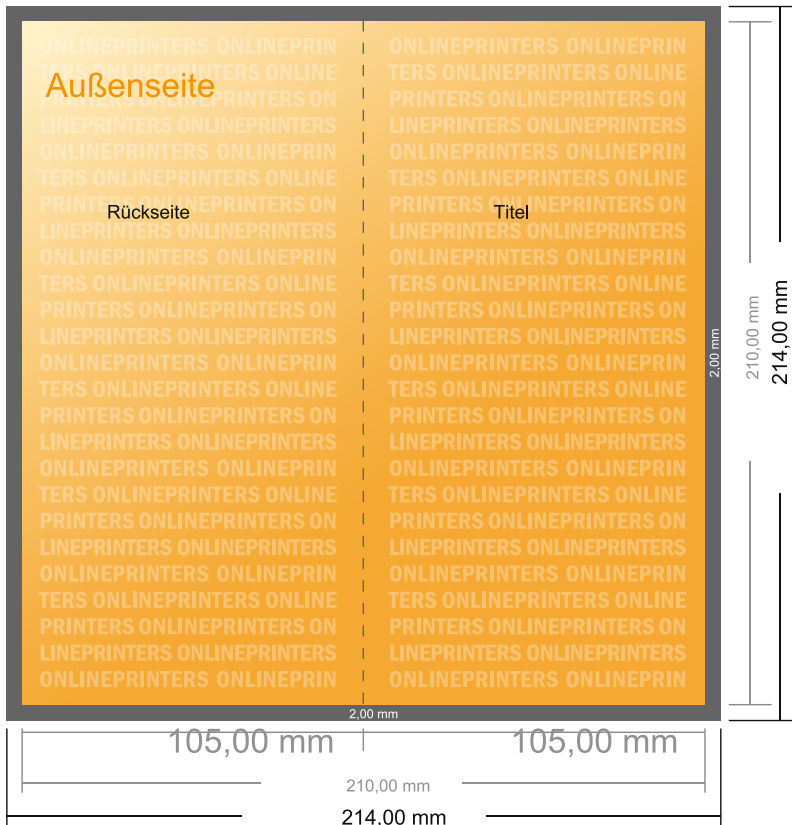

## Falzflyer Hochformat

DIN-Lang • 1-Bruch-Falz • 4 Seiten

- **Datenformat**  
(inkl. 2,00 mm Beschnitt):  
21,40 x 21,40 cm
- **Endformat (offen):**  
21,00 x 21,00 cm
- **Endformat (geschlossen):**  
10,50 x 21,00 cm
- **Sicherheitsabstand**  
4 mm: Abstand der Texte/  
Informationen zum Rand des  
Endformats, dies verhindert  
unerwünschten Anschnitt.

### Bitte beachten Sie:

- Beschnittzugabe und Sicherheitsabstand wie angegeben anlegen.
- Hintergrundfarben, Bilder oder Grafiken bis an den Rand des Datenformates anlegen.
- Bei der Produktion können durch das Schneiden, Stanzen und Falzen Toleranzen auftreten.
- Diese Skizze ist nicht maßstabsgetreu.
- Druckdatenhinweise finden Sie unter dem Menüpunkt "Druckdaten" auf [www.onlineprinters.de](http://www.onlineprinters.de)