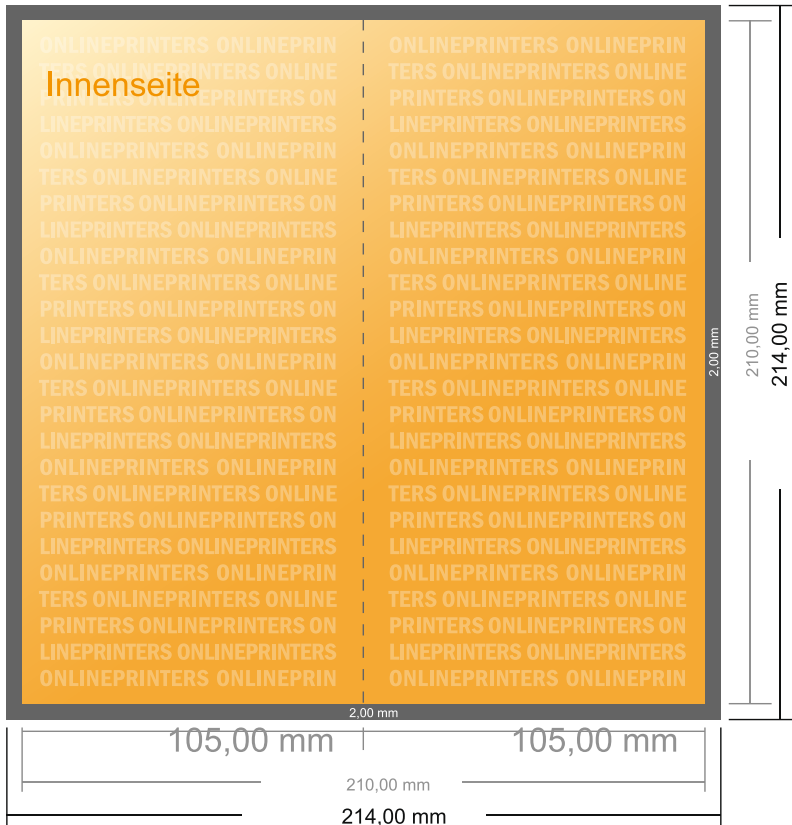

## Falzflyer Hochformat

DIN-Lang • 1-Bruch-Falz • 4 Seiten

- **Datenformat**  
(inkl. 2,00 mm Beschnitt):  
21,40 x 21,40 cm
- **Endformat (offen):**  
21,00 x 21,00 cm
- **Endformat (geschlossen):**  
10,50 x 21,00 cm
- **Sicherheitsabstand**  
4 mm: Abstand der Texte/  
Informationen zum Rand des  
Endformats, dies verhindert  
unerwünschten Anschnitt.

### Bitte beachten Sie:

- Beschnittzugabe und Sicherheitsabstand wie angegeben anlegen.
- Hintergrundfarben, Bilder oder Grafiken bis an den Rand des Datenformates anlegen.
- Bei der Produktion können durch das Schneiden, Stanzen und Falzen Toleranzen auftreten.
- Diese Skizze ist nicht maßstabsgetreu.
- Druckdatenhinweise finden Sie unter dem Menüpunkt "Druckdaten" auf [www.onlineprinters.de](http://www.onlineprinters.de)