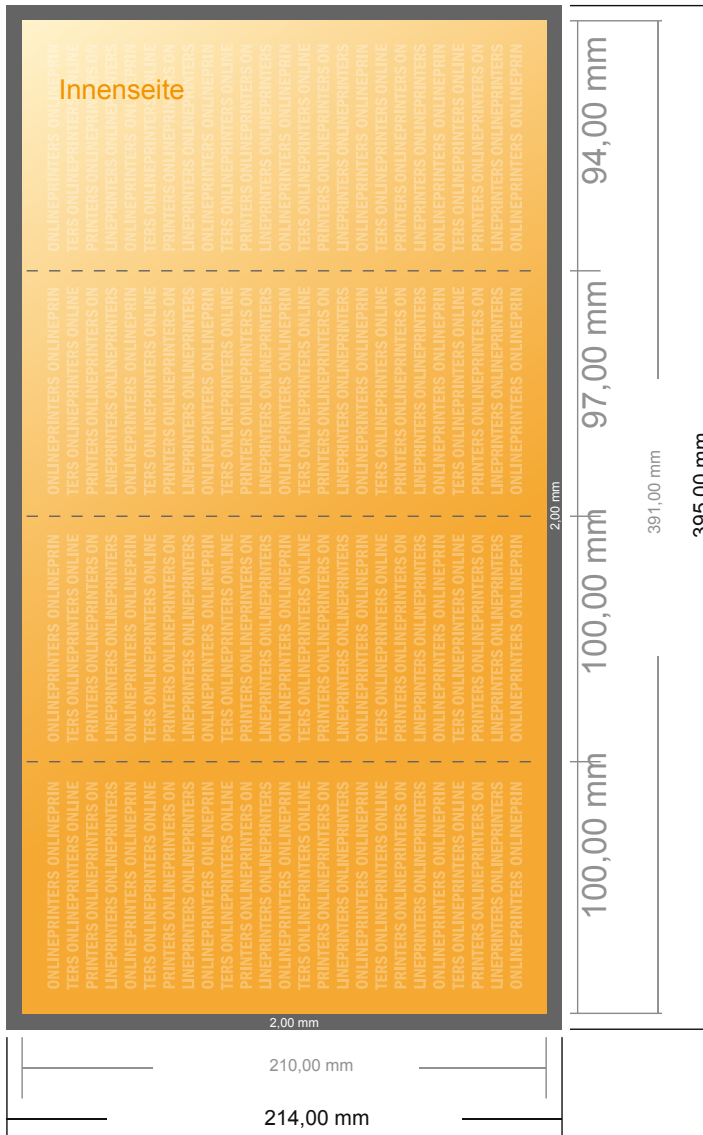

Falzflyer Hochformat

DIN-Lang • Wickelfalz • 8 Seiten

- **Datenformat**
(inkl. 2,00 mm Beschnitt):
39,50 x 21,40 cm
- **Endformat (offen):**
39,10 x 21,00 cm
- **Endformat (geschlossen):**
10,00 x 21,00 cm
- **Sicherheitsabstand**
4 mm: Abstand der Texte/
Informationen zum Rand des
Endformats, dies verhindert
unerwünschten Anschnitt.

Bitte beachten Sie:

- Beschnittzugabe und Sicherheitsabstand wie angegeben anlegen.
- Hintergrundfarben, Bilder oder Grafiken bis an den Rand des Datenformates anlegen.
- Bei der Produktion können durch das Schneiden, Stanzen und Falzen Toleranzen auftreten.
- Diese Skizze ist nicht maßstabsgetreu.
- Druckdatenhinweise finden Sie unter dem Menüpunkt "Druckdaten" auf www.onlineprinters.de