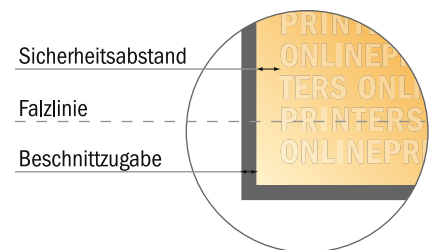

Falzflyer Hochformat

DIN-Lang • Wickelfalz • 8 Seiten

- **Datenformat**
(inkl. 2,00 mm Beschnitt):
39,50 x 21,40 cm
- **Endformat (offen):**
39,10 x 21,00 cm
- **Endformat (geschlossen):**
10,00 x 21,00 cm
- **Sicherheitsabstand**
4 mm: Abstand der Texte/
Informationen zum Rand des
Endformats, dies verhindert
unerwünschten Anschnitt.

Bitte beachten Sie:

- Beschnittzugabe und Sicherheitsabstand wie angegeben anlegen.
- Hintergrundfarben, Bilder oder Grafiken bis an den Rand des Datenformates anlegen.
- Bei der Produktion können durch das Schneiden, Stanzen und Falzen Toleranzen auftreten.
- Diese Skizze ist nicht maßstabsgetreu.
- Druckdatenhinweise finden Sie unter dem Menüpunkt "Druckdaten" auf www.onlineprinters.de