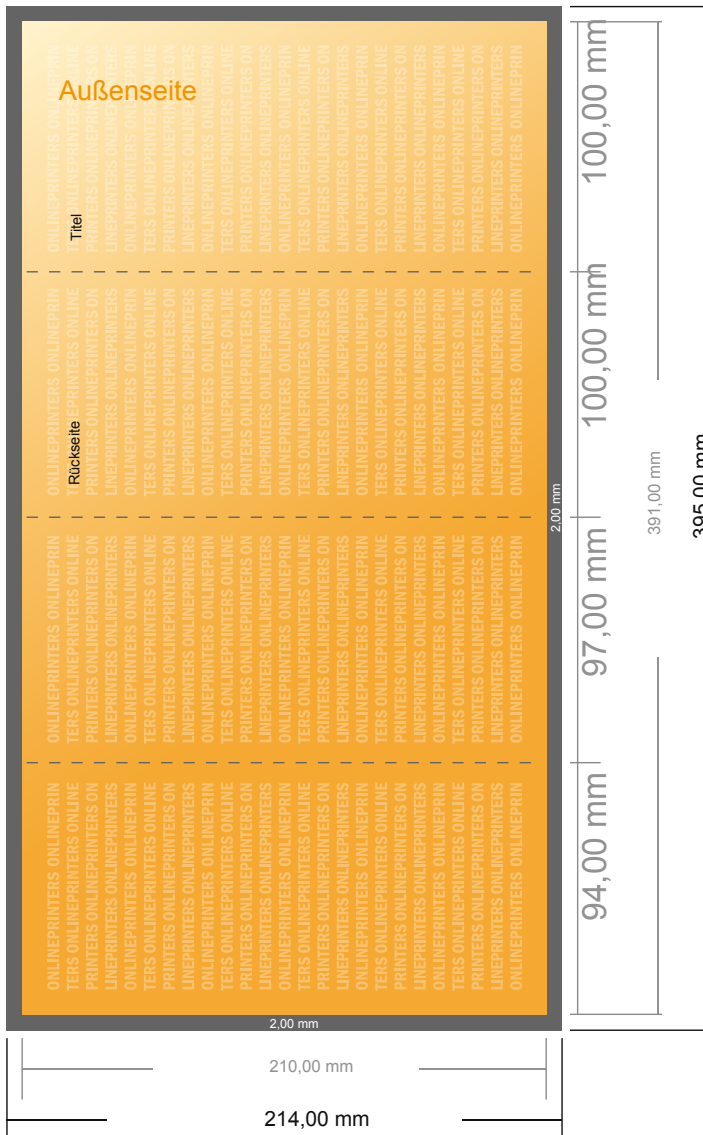

Falzflyer Hochformat

DIN-Lang • Wickelfalz • 8 Seiten

- **Datenformat**
(inkl. 2,00 mm Beschnitt):
39,50 x 21,40 cm
- **Endformat (offen):**
39,10 x 21,00 cm
- **Endformat (geschlossen):**
10,00 x 21,00 cm
- **Sicherheitsabstand**
4 mm: Abstand der Texte/
Informationen zum Rand des
Endformats, dies verhindert
unerwünschten Anschnitt.

Bitte beachten Sie:

- Beschnittzugabe und Sicherheitsabstand wie angegeben anlegen.
- Hintergrundfarben, Bilder oder Grafiken bis an den Rand des Datenformates anlegen.
- Bei der Produktion können durch das Schneiden, Stanzen und Falzen Toleranzen auftreten.
- Diese Skizze ist nicht maßstabsgetreu.
- Druckdatenhinweise finden Sie unter dem Menüpunkt "Druckdaten" auf www.onlineprinters.de