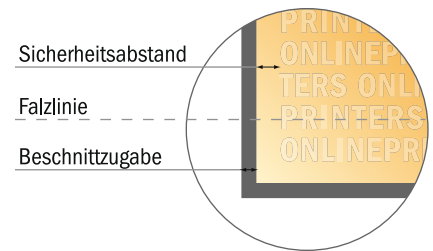

Bitte beachten Sie:

- Beschnittzugabe und Sicherheitsabstand wie angegeben anlegen.
- Hintergrundfarben, Bilder oder Grafiken bis an den Rand des Datenformates anlegen.
- Bei der Produktion können durch das Schneiden, Stanzen und Falzen Toleranzen auftreten.
- Diese Skizze ist nicht maßstabsgetreu.
- Druckdatenhinweise finden Sie unter dem Menüpunkt "Druckdaten" auf www.onlineprinters.de

Falzflyer Hochformat

DIN-Lang • Wickelfalz • 8 Seiten

- **Datenformat**
(inkl. 2,00 mm Beschnitt):
39,50 x 21,40 cm
- **Endformat (offen):**
39,10 x 21,00 cm
- **Endformat (geschlossen):**
10,00 x 21,00 cm
- **Sicherheitsabstand**
4 mm: Abstand der Texte/
Informationen zum Rand des
Endformats, dies verhindert
unerwünschten Anschnitt.