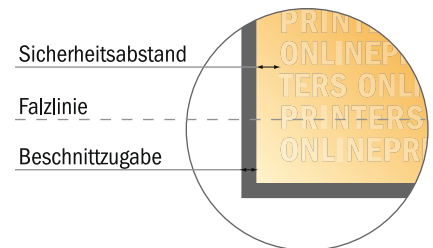

Falzflyer Hochformat

DIN-Lang • Doppelparallelfalz • 8 Seiten

- **Datenformat**
(inkl. 2,00 mm Beschnitt):
40,40 x 21,40 cm
- **Endformat (offen):**
40,00 x 21,00 cm
- **Endformat (geschlossen):**
10,00 x 21,00 cm
- **Sicherheitsabstand**
4 mm: Abstand der Texte/
Informationen zum Rand des
Endformats, dies verhindert
unerwünschten Anschnitt.

Bitte beachten Sie:

- Beschnittzugabe und Sicherheitsabstand wie angegeben anlegen.
- Hintergrundfarben, Bilder oder Grafiken bis an den Rand des Datenformates anlegen.
- Bei der Produktion können durch das Schneiden, Stanzen und Falzen Toleranzen auftreten.
- Diese Skizze ist nicht maßstabsgetreu.
- Druckdatenhinweise finden Sie unter dem Menüpunkt "Druckdaten" auf www.onlineprinters.de