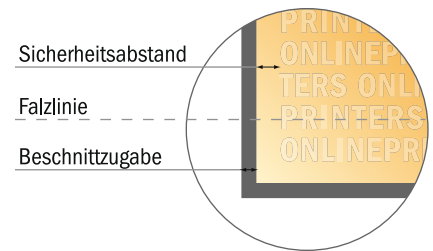

Bitte beachten Sie:

- Beschnittzugabe und Sicherheitsabstand wie angegeben anlegen.
- Hintergrundfarben, Bilder oder Grafiken bis an den Rand des Datenformates anlegen.
- Bei der Produktion können durch das Schneiden, Stanzen und Falzen Toleranzen auftreten.
- Diese Skizze ist nicht maßstabsgetreu.
- Druckdatenhinweise finden Sie unter dem Menüpunkt "Druckdaten" auf www.onlineprinters.de

Falzflyer Hochformat

DIN-Lang • Doppelparallelfalz • 8 Seiten

- **Datenformat**
(inkl. 2,00 mm Beschnitt):
40,40 x 21,40 cm
- **Endformat (offen):**
40,00 x 21,00 cm
- **Endformat (geschlossen):**
10,00 x 21,00 cm
- **Sicherheitsabstand**
4 mm: Abstand der Texte/
Informationen zum Rand des
Endformats, dies verhindert
unerwünschten Anschnitt.