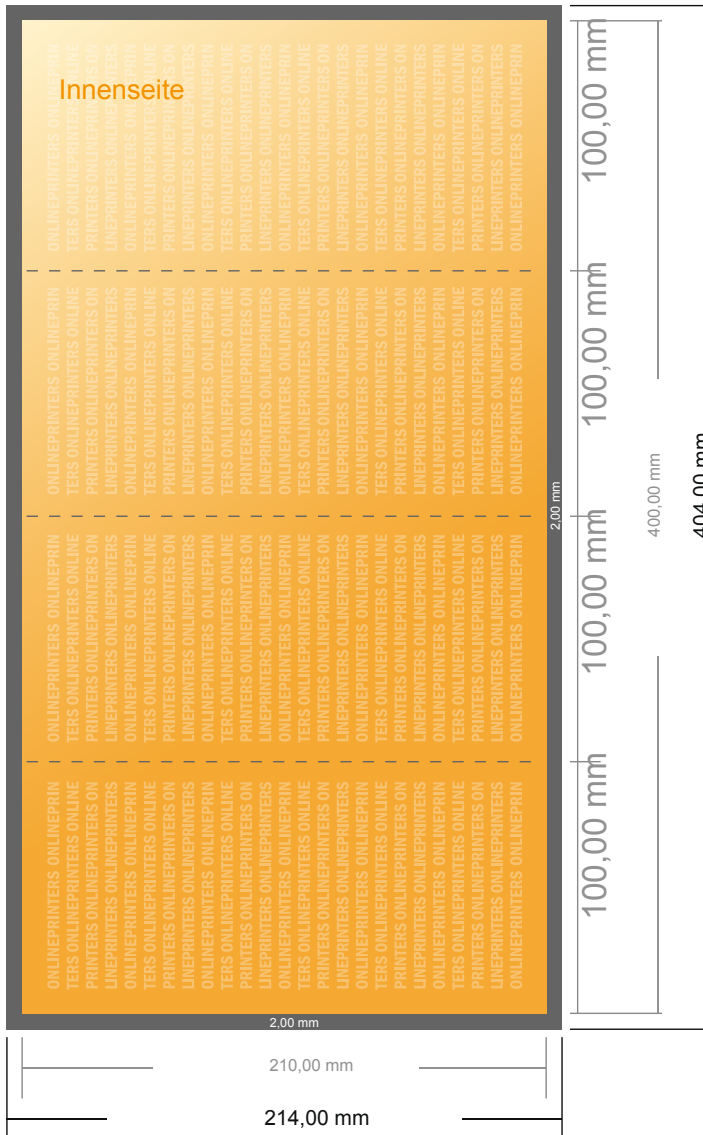

Falzflyer Hochformat

DIN-Lang • Doppelparallelfalz • 8 Seiten

- **Datenformat**
(inkl. 2,00 mm Beschnitt):
40,40 x 21,40 cm
- **Endformat (offen):**
40,00 x 21,00 cm
- **Endformat (geschlossen):**
10,00 x 21,00 cm
- **Sicherheitsabstand**
4 mm: Abstand der Texte/
Informationen zum Rand des
Endformats, dies verhindert
unerwünschten Anschnitt.

Bitte beachten Sie:

- Beschnittzugabe und Sicherheitsabstand wie angegeben anlegen.
- Hintergrundfarben, Bilder oder Grafiken bis an den Rand des Datenformates anlegen.
- Bei der Produktion können durch das Schneiden, Stanzen und Falzen Toleranzen auftreten.
- Diese Skizze ist nicht maßstabsgetreu.
- Druckdatenhinweise finden Sie unter dem Menüpunkt "Druckdaten" auf www.onlineprinters.de