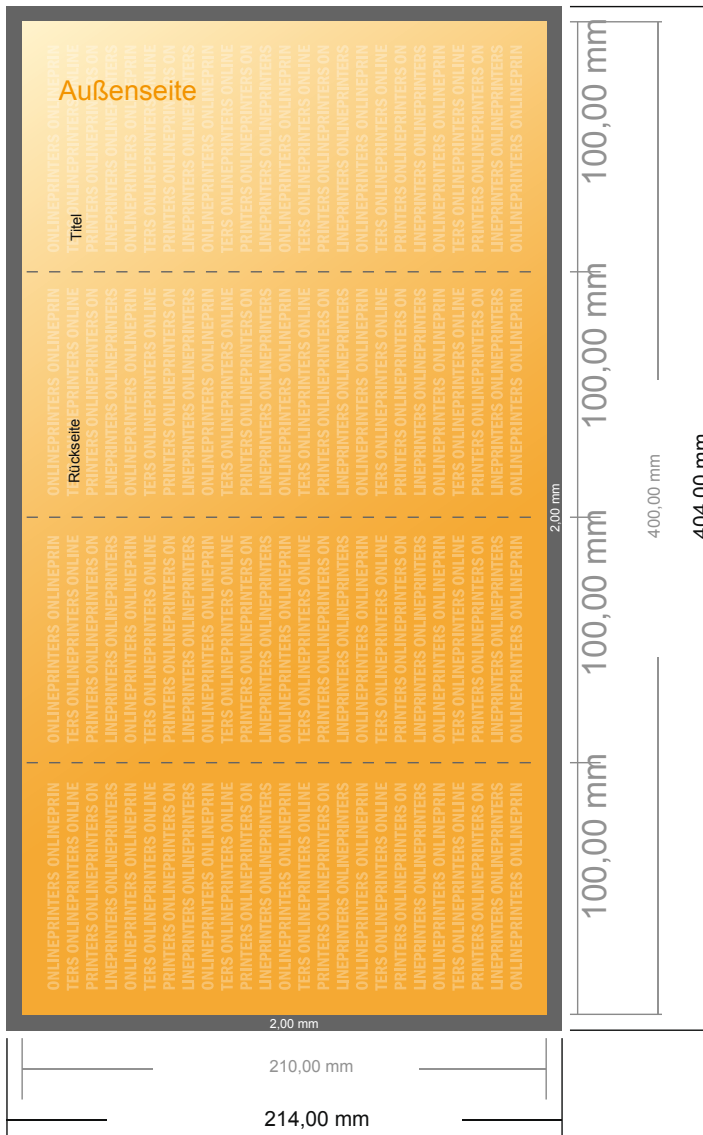

Falzflyer Hochformat

DIN-Lang • Doppelparallelfalz • 8 Seiten

- **Datenformat**
(inkl. 2,00 mm Beschnitt):
40,40 x 21,40 cm
- **Endformat (offen):**
40,00 x 21,00 cm
- **Endformat (geschlossen):**
10,00 x 21,00 cm
- **Sicherheitsabstand**
4 mm: Abstand der Texte/
Informationen zum Rand des
Endformats, dies verhindert
unerwünschten Anschnitt.

Bitte beachten Sie:

- Beschnittzugabe und Sicherheitsabstand wie angegeben anlegen.
- Hintergrundfarben, Bilder oder Grafiken bis an den Rand des Datenformates anlegen.
- Bei der Produktion können durch das Schneiden, Stanzen und Falzen Toleranzen auftreten.
- Diese Skizze ist nicht maßstabsgetreu.
- Druckdatenhinweise finden Sie unter dem Menüpunkt "Druckdaten" auf www.onlineprinters.de