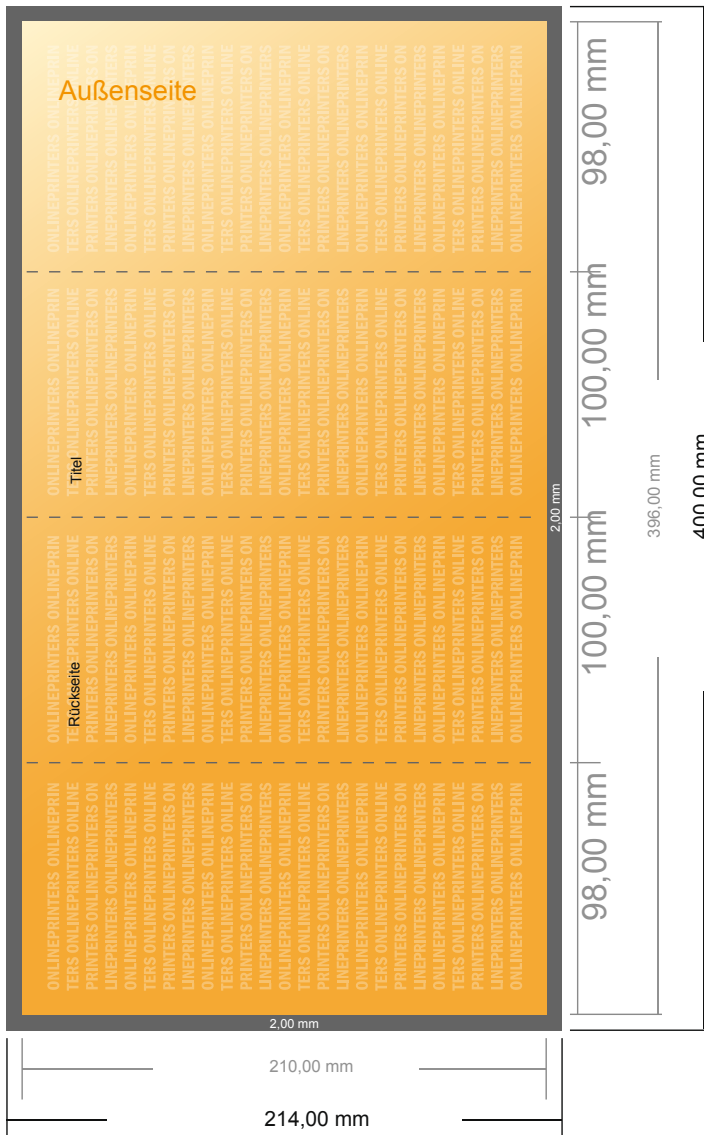

Falzflyer Hochformat

DIN-Lang • Altarfalz (geschlossen) • 8 Seiten

- **Datenformat**
(inkl. 2,00 mm Beschnitt):
40,00 x 21,40 cm
- **Endformat (offen):**
39,60 x 21,00 cm
- **Endformat (geschlossen):**
10,00 x 21,00 cm
- **Sicherheitsabstand**
4 mm: Abstand der Texte/
Informationen zum Rand des
Endformats, dies verhindert
unerwünschten Anschnitt.

Bitte beachten Sie:

- Beschnittzugabe und Sicherheitsabstand wie angegeben anlegen.
- Hintergrundfarben, Bilder oder Grafiken bis an den Rand des Datenformates anlegen.
- Bei der Produktion können durch das Schneiden, Stanzen und Falzen Toleranzen auftreten.
- Diese Skizze ist nicht maßstabsgetreu.
- Druckdatenhinweise finden Sie unter dem Menüpunkt "Druckdaten" auf www.onlineprinters.de