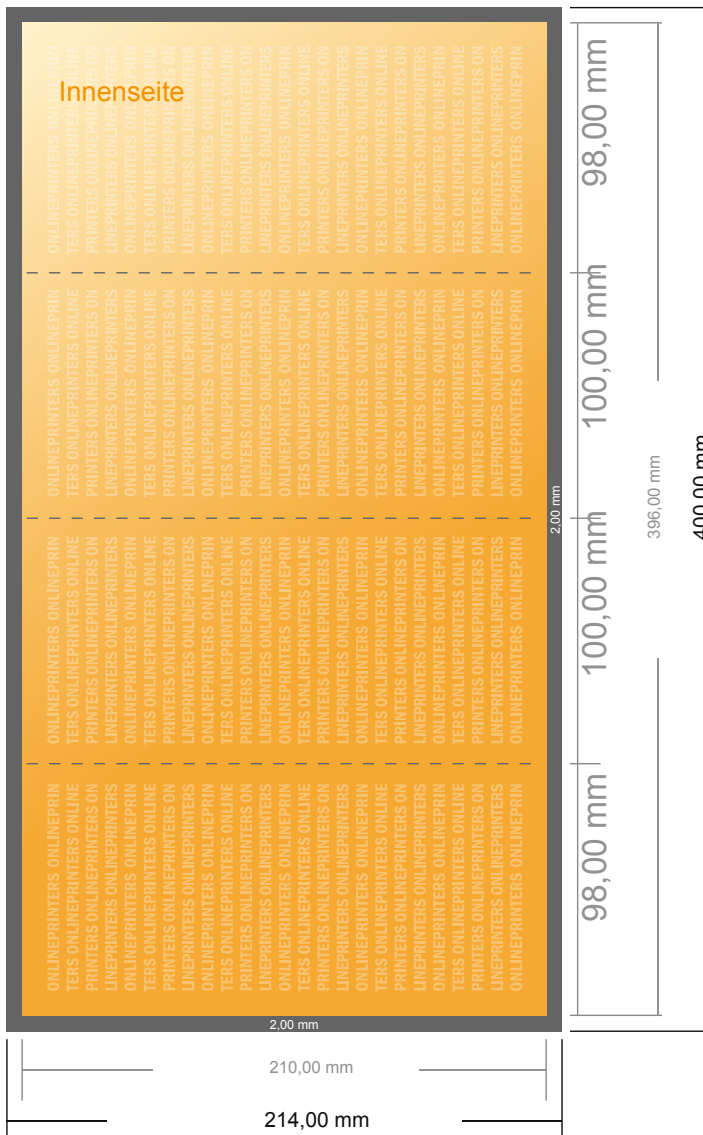

Falzflyer Hochformat

DIN-Lang • Altarfalz (geschlossen) • 8 Seiten

- **Datenformat**
(inkl. 2,00 mm Beschnitt):
40,00 x 21,40 cm
- **Endformat (offen):**
39,60 x 21,00 cm
- **Endformat (geschlossen):**
10,00 x 21,00 cm
- **Sicherheitsabstand**
4 mm: Abstand der Texte/
Informationen zum Rand des
Endformats, dies verhindert
unerwünschten Anschnitt.

Bitte beachten Sie:

- Beschnittzugabe und Sicherheitsabstand wie angegeben anlegen.
- Hintergrundfarben, Bilder oder Grafiken bis an den Rand des Datenformates anlegen.
- Bei der Produktion können durch das Schneiden, Stanzen und Falzen Toleranzen auftreten.
- Diese Skizze ist nicht maßstabsgetreu.
- Druckdatenhinweise finden Sie unter dem Menüpunkt "Druckdaten" auf www.onlineprinters.de