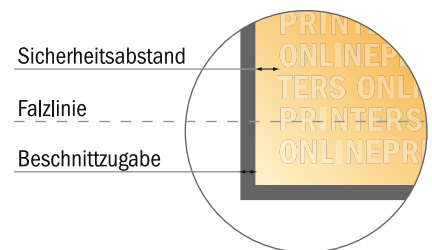

Bitte beachten Sie:

- Beschnittzugabe und Sicherheitsabstand wie angegeben anlegen.
- Hintergrundfarben, Bilder oder Grafiken bis an den Rand des Datenformates anlegen.
- Bei der Produktion können durch das Schneiden, Stanzen und Falzen Toleranzen auftreten.
- Diese Skizze ist nicht maßstabsgetreu.
- Druckdatenhinweise finden Sie unter dem Menüpunkt "Druckdaten" auf www.onlineprinters.de

Falzflyer Hochformat

DIN-Lang • Altarfalz (geschlossen) • 8 Seiten

- **Datenformat**
(inkl. 2,00 mm Beschnitt):
40,00 x 21,40 cm
- **Endformat (offen):**
39,60 x 21,00 cm
- **Endformat (geschlossen):**
10,00 x 21,00 cm
- **Sicherheitsabstand**
4 mm: Abstand der Texte/
Informationen zum Rand des
Endformats, dies verhindert
unerwünschten Anschnitt.