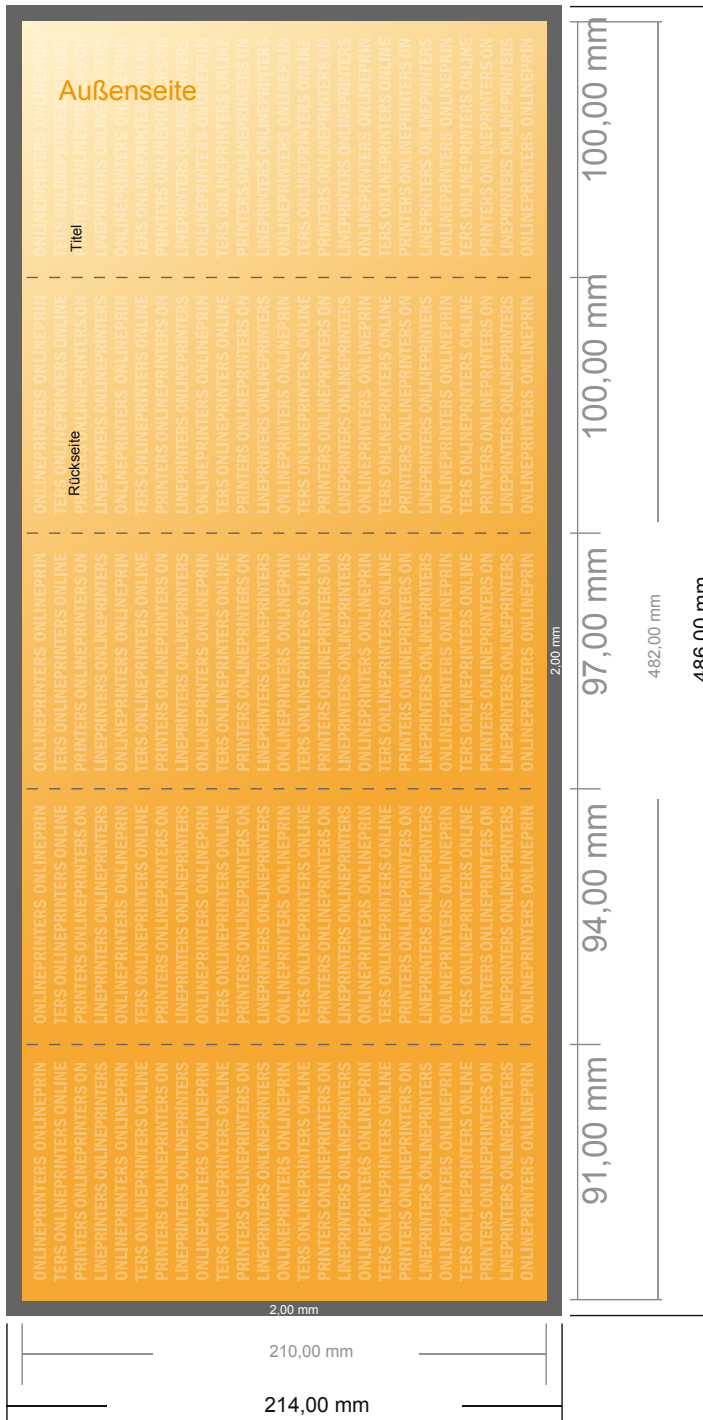

Falzflyer Hochformat

DIN-Lang • Wickelfalz • 10 Seiten

- **Datenformat**
(inkl. 2,00 mm Beschnitt):
48,60 x 21,40 cm
- **Endformat (offen):**
48,20 x 21,00 cm
- **Endformat (geschlossen):**
10,00 x 21,00 cm
- **Sicherheitsabstand**
4 mm: Abstand der Texte/
Informationen zum Rand des
Endformats, dies verhindert
unerwünschten Anschnitt.

Bitte beachten Sie:

- Beschnittzugabe und Sicherheitsabstand wie angegeben anlegen.
- Hintergrundfarben, Bilder oder Grafiken bis an den Rand des Datenformates anlegen.
- Bei der Produktion können durch das Schneiden, Stanzen und Falzen Toleranzen auftreten.
- Diese Skizze ist nicht maßstabsgetreu.
- Druckdatenhinweise finden Sie unter dem Menüpunkt "Druckdaten" auf www.onlineprinters.de

Falzflyer Hochformat

DIN-Lang • Wickelfalz • 10 Seiten

- Datenformat
(inkl. 2,00 mm Beschnitt):
48,60 x 21,40 cm
- Endformat (offen):
48,20 x 21,00 cm
- Endformat (geschlossen):
10,00 x 21,00 cm
- Sicherheitsabstand
4 mm: Abstand der Texte/
Informationen zum Rand des
Endformats, dies verhindert
unerwünschten Anschnitt.