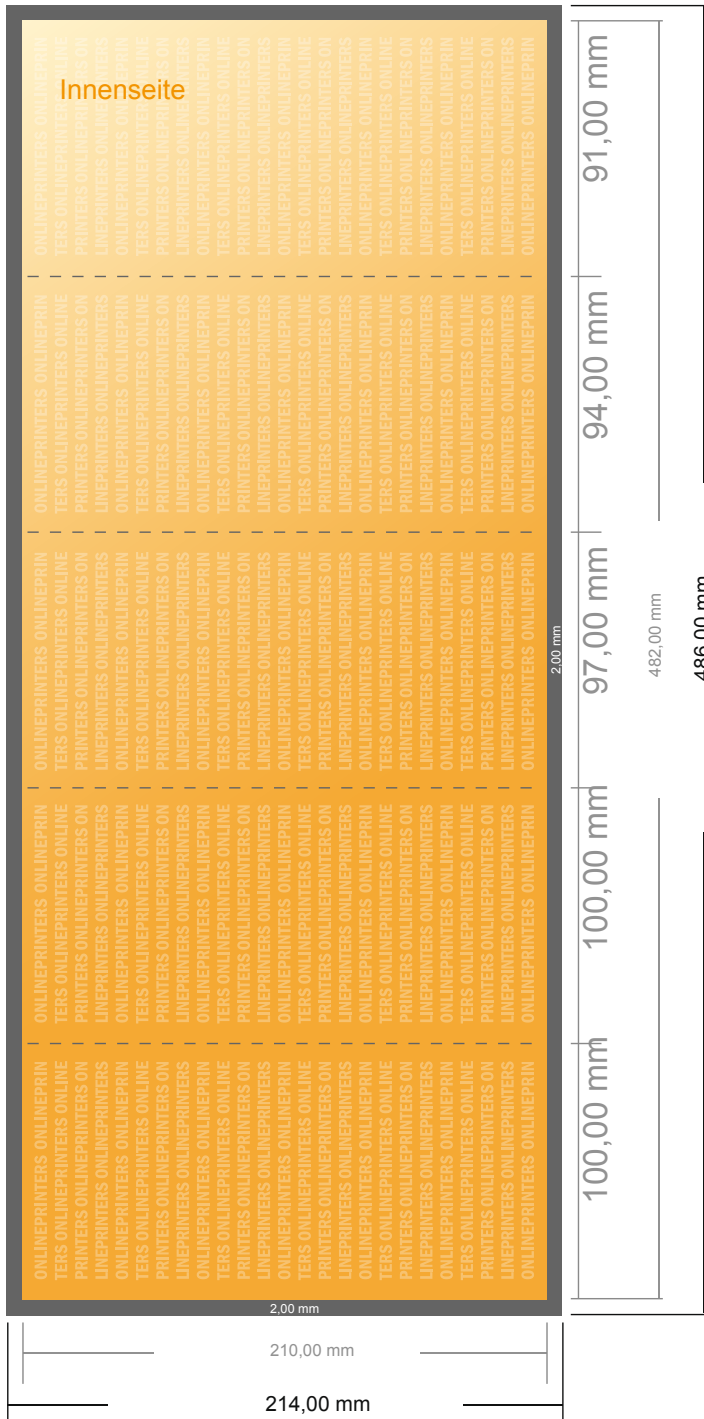

Falzflyer Hochformat

DIN-Lang • Wickelfalz • 10 Seiten

- **Datenformat**
(inkl. 2,00 mm Beschnitt):
48,60 x 21,40 cm
- **Endformat (offen):**
48,20 x 21,00 cm
- **Endformat (geschlossen):**
10,00 x 21,00 cm
- **Sicherheitsabstand**
4 mm: Abstand der Texte/
Informationen zum Rand des
Endformats, dies verhindert
unerwünschten Anschnitt.

Bitte beachten Sie:

- Beschnittzugabe und Sicherheitsabstand wie angegeben anlegen.
- Hintergrundfarben, Bilder oder Grafiken bis an den Rand des Datenformates anlegen.
- Bei der Produktion können durch das Schneiden, Stanzen und Falzen Toleranzen auftreten.
- Diese Skizze ist nicht maßstabsgetreu.
- Druckdatenhinweise finden Sie unter dem Menüpunkt "Druckdaten" auf www.onlineprinters.de

Falzflyer Hochformat

DIN-Lang • Wickelfalz • 10 Seiten

- Datenformat
(inkl. 2,00 mm Beschnitt):
48,60 x 21,40 cm
- Endformat (offen):
48,20 x 21,00 cm
- Endformat (geschlossen):
10,00 x 21,00 cm
- Sicherheitsabstand
4 mm: Abstand der Texte/
Informationen zum Rand des
Endformats, dies verhindert
unerwünschten Anschnitt.