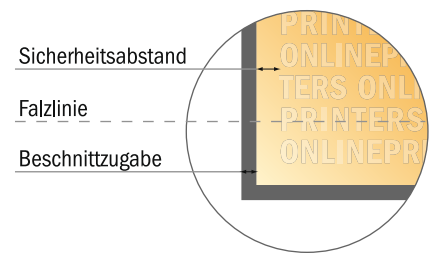

Bitte beachten Sie:

- Beschnittzugabe und Sicherheitsabstand wie angegeben anlegen.
- Hintergrundfarben, Bilder oder Grafiken bis an den Rand des Datenformates anlegen.
- Bei der Produktion können durch das Schneiden, Stanzen und Falzen Toleranzen auftreten.
- Diese Skizze ist nicht maßstabsgetreu.
- Druckdatenhinweise finden Sie unter dem Menüpunkt "Druckdaten" auf www.onlineprinters.de

Falzflyer Hochformat

DIN-Lang • Wickelfalz • 10 Seiten

- Datenformat
(inkl. 2,00 mm Beschnitt):
48,60 x 21,40 cm
- Endformat (offen):
48,20 x 21,00 cm
- Endformat (geschlossen):
10,00 x 21,00 cm
- Sicherheitsabstand
4 mm: Abstand der Texte/
Informationen zum Rand des
Endformats, dies verhindert
unerwünschten Anschnitt.