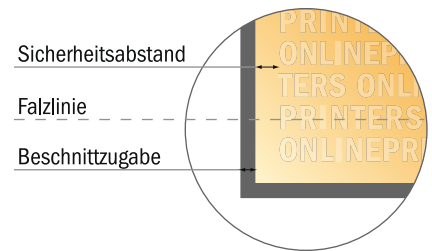

Falzflyer Hochformat

DIN-Lang • Wickelfalz • 10 Seiten

- **Datenformat**
(inkl. 2,00 mm Beschnitt):
48,60 x 21,40 cm
- **Endformat (offen):**
48,20 x 21,00 cm
- **Endformat (geschlossen):**
10,00 x 21,00 cm
- **Sicherheitsabstand**
4 mm: Abstand der Texte/
Informationen zum Rand des
Endformats, dies verhindert
unerwünschten Anschnitt.

Bitte beachten Sie:

- Beschnittzugabe und Sicherheitsabstand wie angegeben anlegen.
- Hintergrundfarben, Bilder oder Grafiken bis an den Rand des Datenformates anlegen.
- Bei der Produktion können durch das Schneiden, Stanzen und Falzen Toleranzen auftreten.
- Diese Skizze ist nicht maßstabsgetreu.
- Druckdatenhinweise finden Sie unter dem Menüpunkt "Druckdaten" auf www.onlineprinters.de

Falzflyer Hochformat

DIN-Lang • Wickelfalz • 10 Seiten

- Datenformat
(inkl. 2,00 mm Beschnitt):
48,60 x 21,40 cm
- Endformat (offen):
48,20 x 21,00 cm
- Endformat (geschlossen):
10,00 x 21,00 cm
- Sicherheitsabstand
4 mm: Abstand der Texte/
Informationen zum Rand des
Endformats, dies verhindert
unerwünschten Anschnitt.