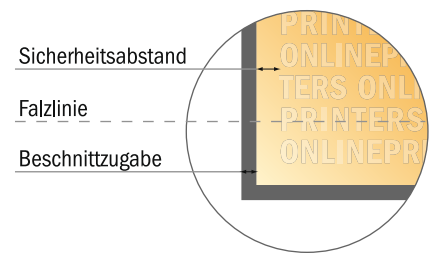

Bitte beachten Sie:

- Beschnittzugabe und Sicherheitsabstand wie angegeben anlegen.
- Hintergrundfarben, Bilder oder Grafiken bis an den Rand des Datenformates anlegen.
- Bei der Produktion können durch das Schneiden, Stanzen und Falzen Toleranzen auftreten.
- Diese Skizze ist nicht maßstabsgetreu.
- Druckdatenhinweise finden Sie unter dem Menüpunkt "Druckdaten" auf www.onlineprinters.de

Falzflyer Hochformat

DIN-Lang • Parallelwickelfalz • 10 Seiten

- **Datenformat**
(inkl. 2,00 mm Beschnitt):
49,50 x 21,40 cm
- **Endformat (offen):**
49,10 x 21,00 cm
- **Endformat (geschlossen):**
10,00 x 21,00 cm
- **Sicherheitsabstand**
4 mm: Abstand der Texte/
Informationen zum Rand des
Endformats, dies verhindert
unerwünschten Anschnitt.