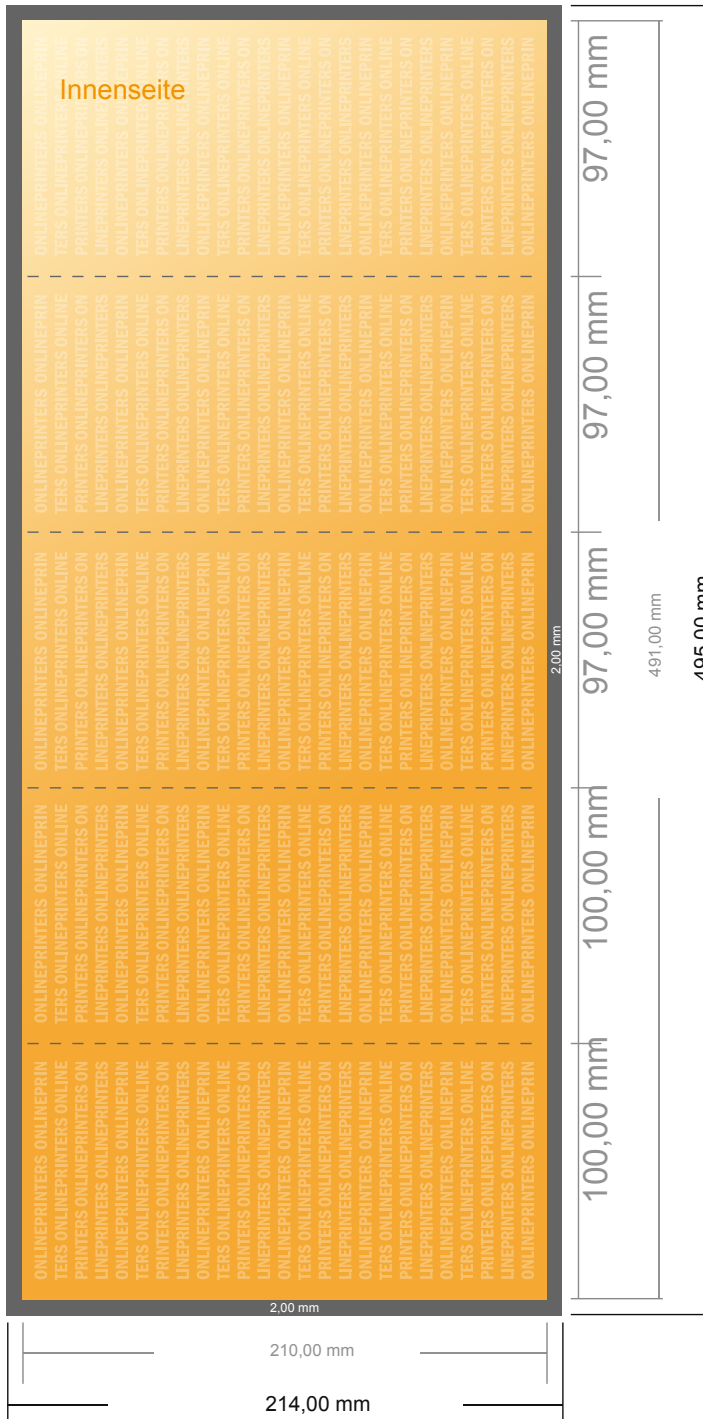

Falzflyer Hochformat

DIN-Lang • Parallelwickelfalz • 10 Seiten

- **Datenformat**
(inkl. 2,00 mm Beschnitt):
49,50 x 21,40 cm
- **Endformat (offen):**
49,10 x 21,00 cm
- **Endformat (geschlossen):**
10,00 x 21,00 cm
- **Sicherheitsabstand**
4 mm: Abstand der Texte/
Informationen zum Rand des
Endformats, dies verhindert
unerwünschten Anschnitt.

Bitte beachten Sie:

- Beschnittzugabe und Sicherheitsabstand wie angegeben anlegen.
- Hintergrundfarben, Bilder oder Grafiken bis an den Rand des Datenformates anlegen.
- Bei der Produktion können durch das Schneiden, Stanzen und Falzen Toleranzen auftreten.
- Diese Skizze ist nicht maßstabsgetreu.
- Druckdatenhinweise finden Sie unter dem Menüpunkt "Druckdaten" auf www.onlineprinters.de