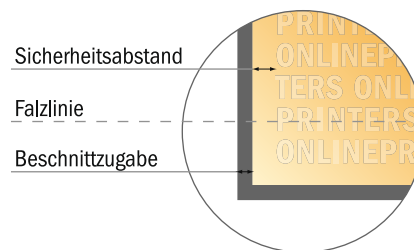

Falzflyer Hochformat

DIN-Lang • Parallelwickelfalz • 10 Seiten

- **Datenformat**
(inkl. 2,00 mm Beschnitt):
49,50 x 21,40 cm
- **Endformat (offen):**
49,10 x 21,00 cm
- **Endformat (geschlossen):**
10,00 x 21,00 cm
- **Sicherheitsabstand**
4 mm: Abstand der Texte/
Informationen zum Rand des
Endformats, dies verhindert
unerwünschten Anschnitt.

Bitte beachten Sie:

- Beschnittzugabe und Sicherheitsabstand wie angegeben anlegen.
- Hintergrundfarben, Bilder oder Grafiken bis an den Rand des Datenformates anlegen.
- Bei der Produktion können durch das Schneiden, Stanzen und Falzen Toleranzen auftreten.
- Diese Skizze ist nicht maßstabsgetreu.
- Druckdatenhinweise finden Sie unter dem Menüpunkt "Druckdaten" auf www.onlineprinters.de