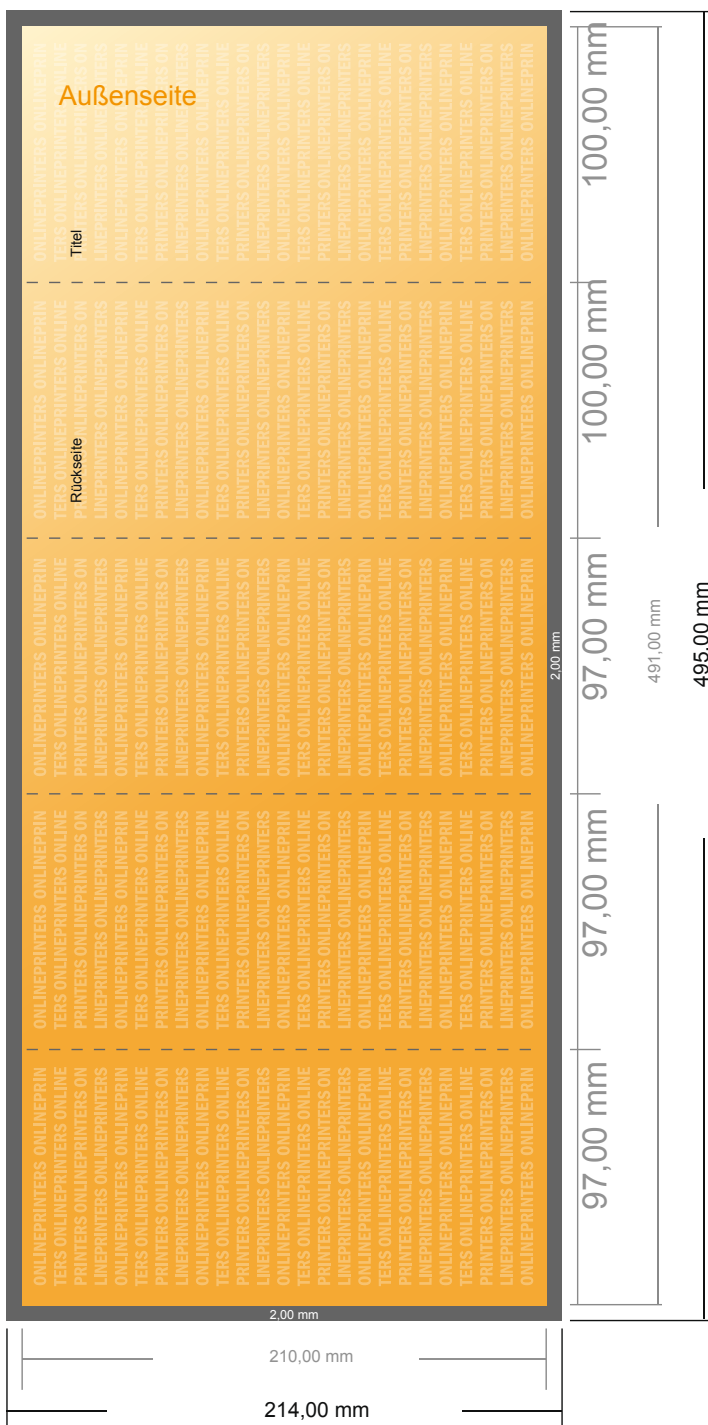

Falzflyer Hochformat

DIN-Lang • Parallelwickelfalz • 10 Seiten

- **Datenformat**
(inkl. 2,00 mm Beschnitt):
49,50 x 21,40 cm
- **Endformat (offen):**
49,10 x 21,00 cm
- **Endformat (geschlossen):**
10,00 x 21,00 cm
- **Sicherheitsabstand**
4 mm: Abstand der Texte/
Informationen zum Rand des
Endformats, dies verhindert
unerwünschten Anschnitt.

Bitte beachten Sie:

- Beschnittzugabe und Sicherheitsabstand wie angegeben anlegen.
- Hintergrundfarben, Bilder oder Grafiken bis an den Rand des Datenformates anlegen.
- Bei der Produktion können durch das Schneiden, Stanzen und Falzen Toleranzen auftreten.
- Diese Skizze ist nicht maßstabsgetreu.
- Druckdatenhinweise finden Sie unter dem Menüpunkt "Druckdaten" auf www.onlineprinters.de