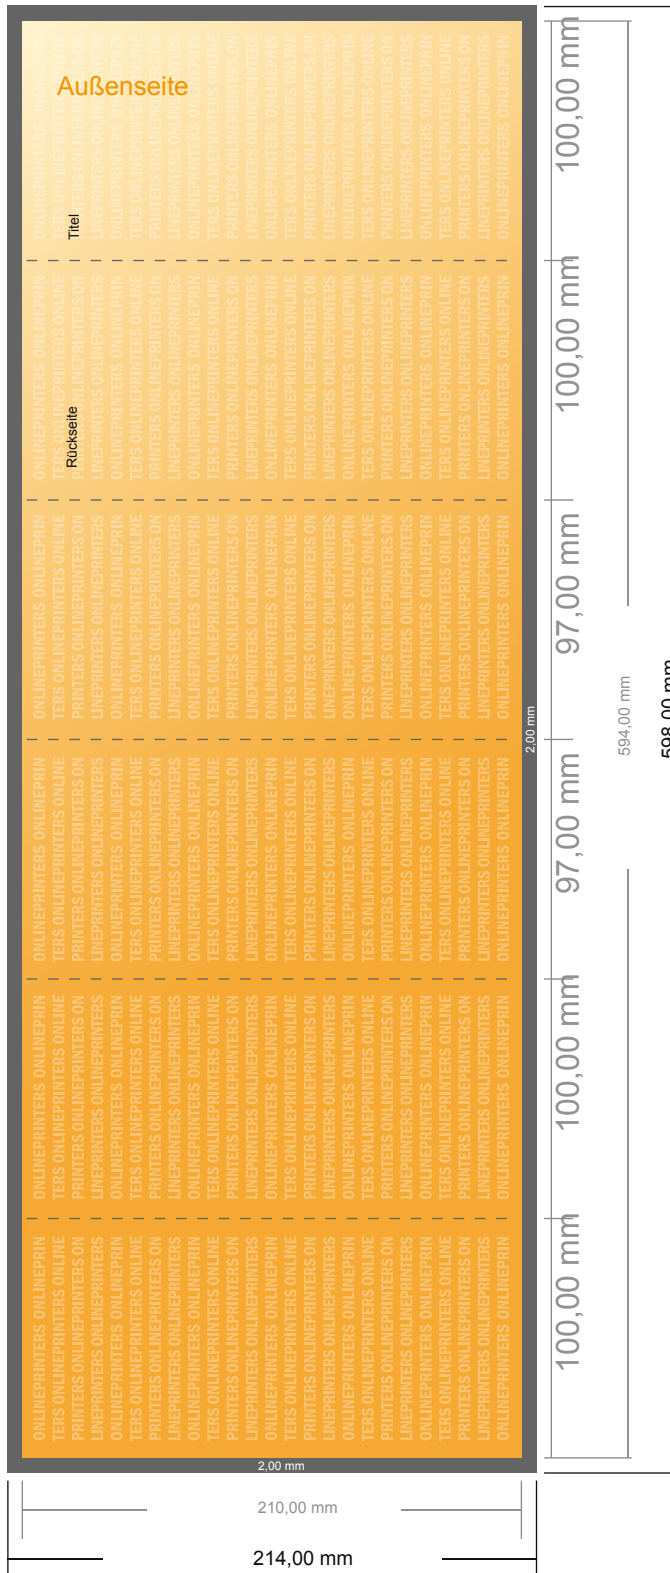

Falzflyer Hochformat

DIN-Lang • Parallelwickelfalz • 12 Seiten

- **Datenformat**
(inkl. 2,00 mm Beschnitt):
59,80 x 21,40 cm
- **Endformat (offen):**
59,40 x 21,00 cm
- **Endformat (geschlossen):**
10,00 x 21,00 cm
- **Sicherheitsabstand**
4 mm: Abstand der Texte/
Informationen zum Rand des
Endformats, dies verhindert
unerwünschten Anschnitt.

Bitte beachten Sie:

- Beschnittzugabe und Sicherheitsabstand wie angegeben anlegen.
- Hintergrundfarben, Bilder oder Grafiken bis an den Rand des Datenformates anlegen.
- Bei der Produktion können durch das Schneiden, Stanzen und Falzen Toleranzen auftreten.
- Diese Skizze ist nicht maßstabsgetreu.
- Druckdatenhinweise finden Sie unter dem Menüpunkt "Druckdaten" auf www.onlineprinters.de