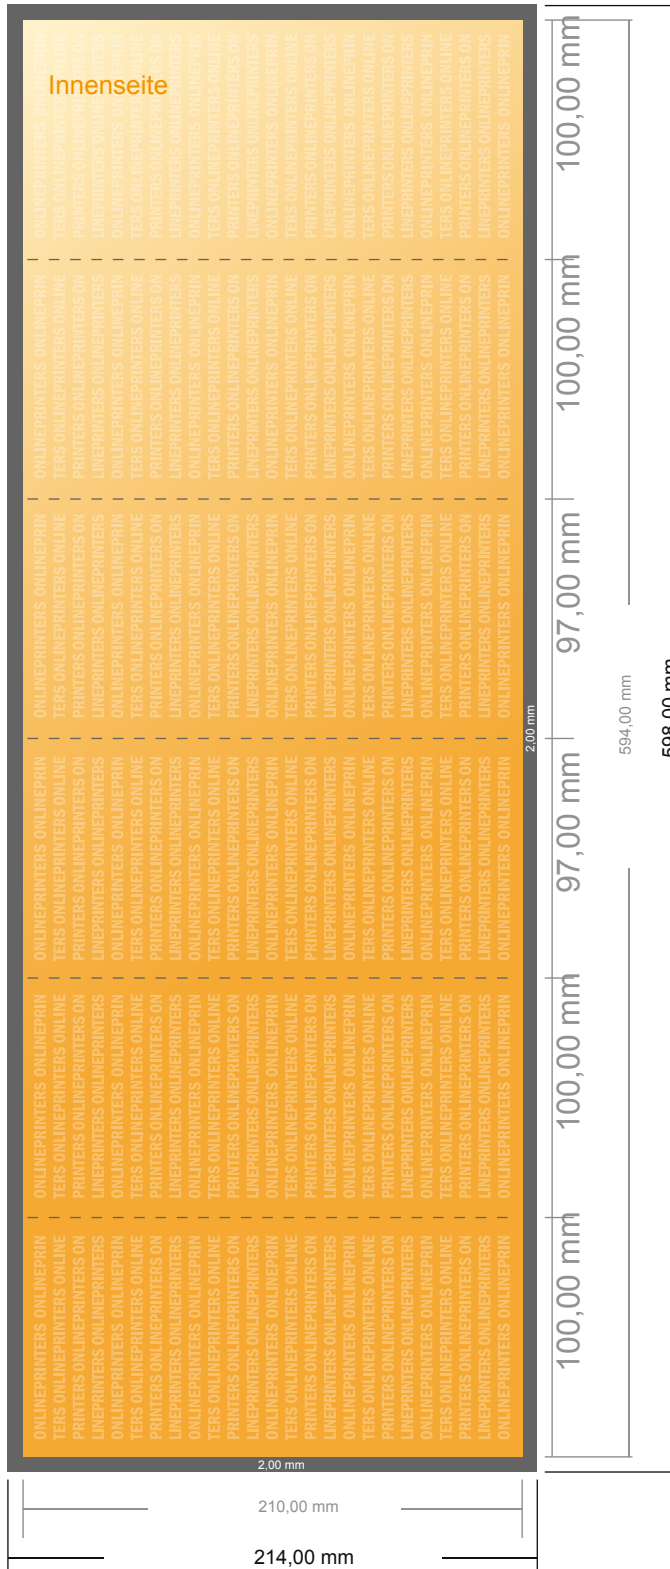

Falzflyer Hochformat

DIN-Lang • Parallelwickelfalz • 12 Seiten

- **Datenformat**
(inkl. 2,00 mm Beschnitt):
59,80 x 21,40 cm
- **Endformat (offen):**
59,40 x 21,00 cm
- **Endformat (geschlossen):**
10,00 x 21,00 cm
- **Sicherheitsabstand**
4 mm: Abstand der Texte/
Informationen zum Rand des
Endformats, dies verhindert
unerwünschten Anschnitt.

Bitte beachten Sie:

- Beschnittzugabe und Sicherheitsabstand wie angegeben anlegen.
- Hintergrundfarben, Bilder oder Grafiken bis an den Rand des Datenformates anlegen.
- Bei der Produktion können durch das Schneiden, Stanzen und Falzen Toleranzen auftreten.
- Diese Skizze ist nicht maßstabsgetreu.
- Druckdatenhinweise finden Sie unter dem Menüpunkt "Druckdaten" auf www.onlineprinters.de