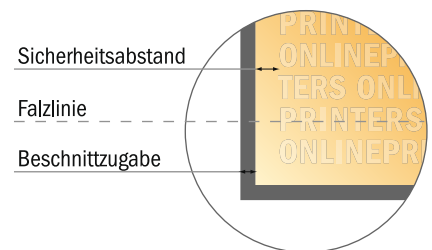

## Falzflyer Hochformat

A4-Quadrat • Wickelfalz • 6 Seiten

- **Datenformat**  
(inkl. 2,00 mm Beschnitt):  
63,10 x 21,40 cm
- **Endformat (offen):**  
62,70 x 21,00 cm
- **Endformat (geschlossen):**  
21,00 x 21,00 cm
- **Sicherheitsabstand**  
4 mm: Abstand der Texte/  
Informationen zum Rand des  
Endformats, dies verhindert  
unerwünschten Anschnitt.

### Bitte beachten Sie:

- Beschnittzugabe und Sicherheitsabstand wie angegeben anlegen.
- Hintergrundfarben, Bilder oder Grafiken bis an den Rand des Datenformates anlegen.
- Bei der Produktion können durch das Schneiden, Stanzen und Falzen Toleranzen auftreten.
- Diese Skizze ist nicht maßstabsgetreu.
- Druckdatenhinweise finden Sie unter dem Menüpunkt "Druckdaten" auf [www.onlineprinters.de](http://www.onlineprinters.de)