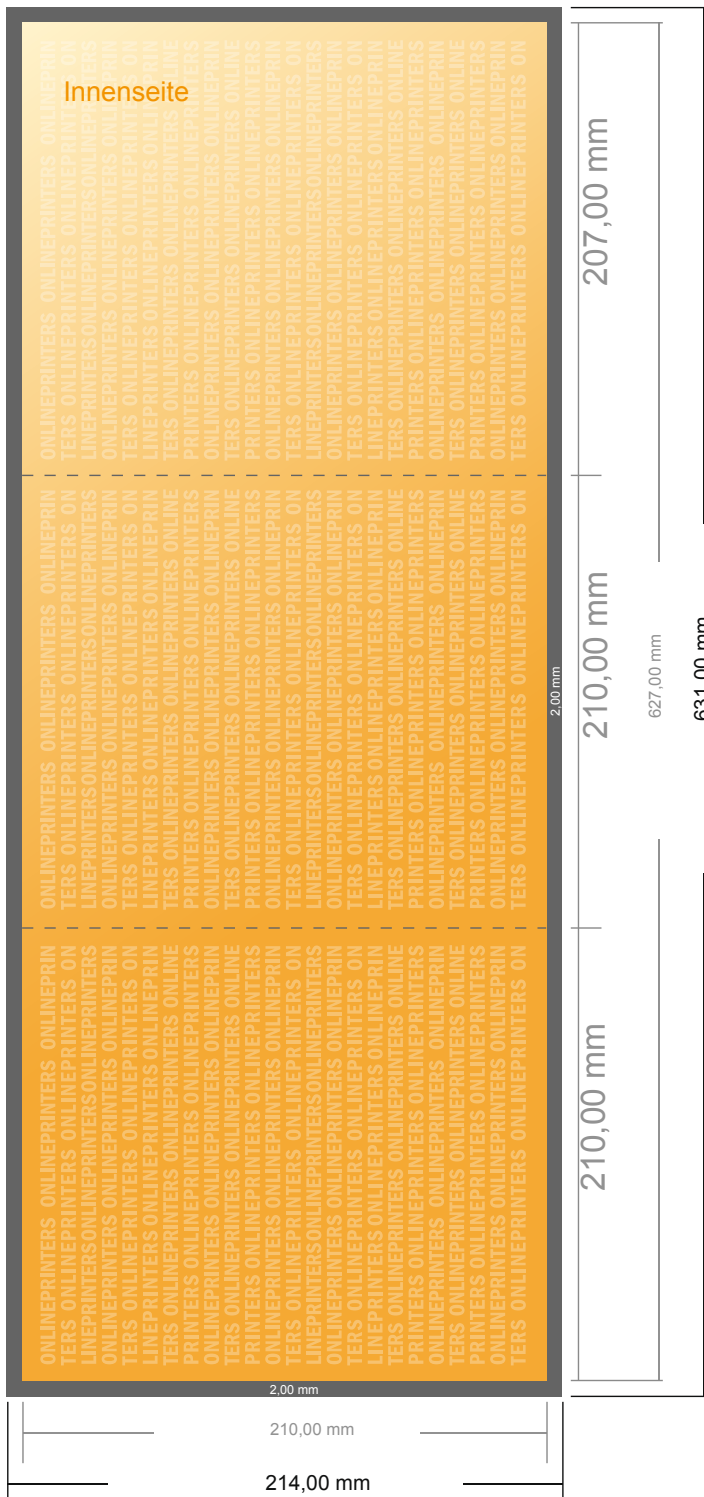

## Falzflyer Hochformat

A4-Quadrat • Wickelfalz • 6 Seiten

- **Datenformat**  
(inkl. 2,00 mm Beschnitt):  
63,10 x 21,40 cm
- **Endformat (offen):**  
62,70 x 21,00 cm
- **Endformat (geschlossen):**  
21,00 x 21,00 cm
- **Sicherheitsabstand**  
4 mm: Abstand der Texte/  
Informationen zum Rand des  
Endformats, dies verhindert  
unerwünschten Anschnitt.

### Bitte beachten Sie:

- Beschnittzugabe und Sicherheitsabstand wie angegeben anlegen.
- Hintergrundfarben, Bilder oder Grafiken bis an den Rand des Datenformates anlegen.
- Bei der Produktion können durch das Schneiden, Stanzen und Falzen Toleranzen auftreten.
- Diese Skizze ist nicht maßstabsgetreu.
- Druckdatenhinweise finden Sie unter dem Menüpunkt "Druckdaten" auf [www.onlineprinters.de](http://www.onlineprinters.de)