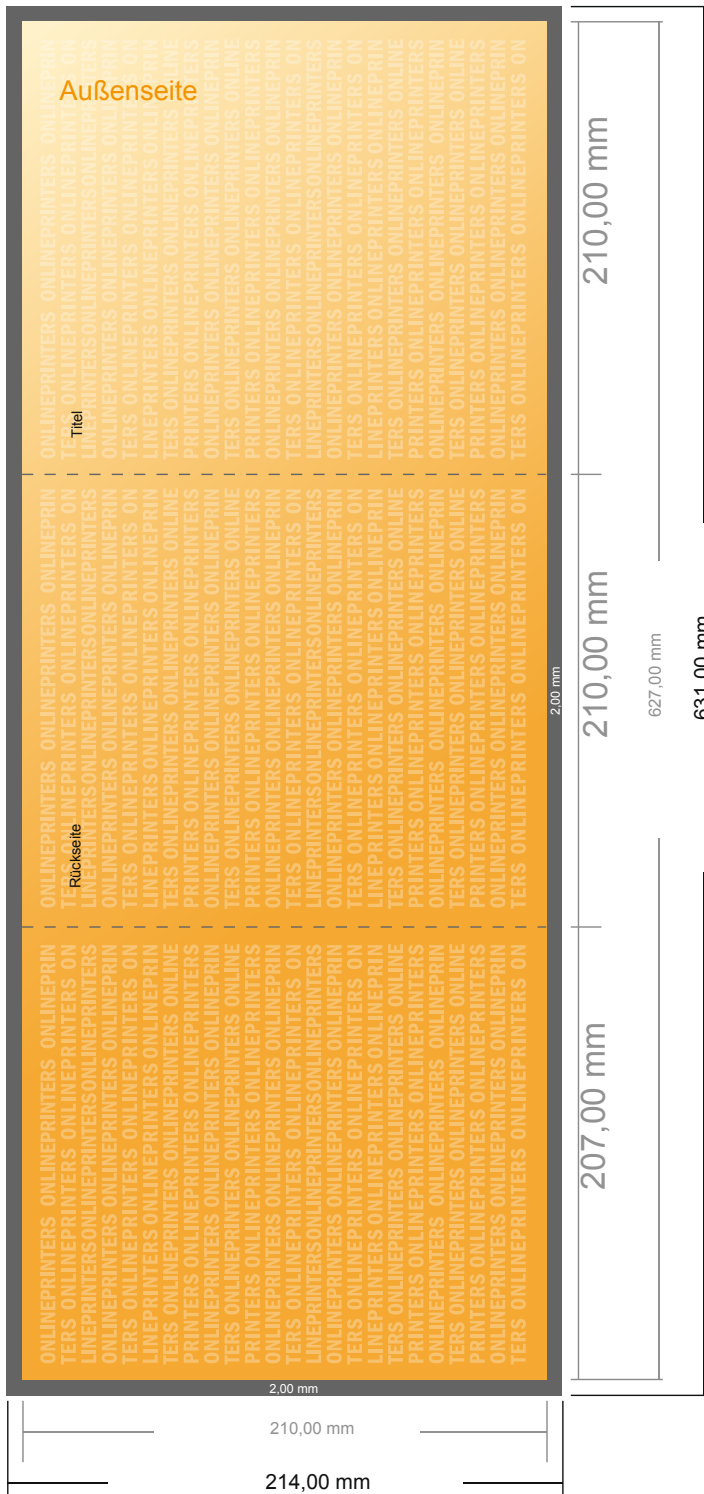

## Falzflyer Hochformat

A4-Quadrat • Wickelfalz • 6 Seiten

- **Datenformat**  
(inkl. 2,00 mm Beschnitt):  
63,10 x 21,40 cm
- **Endformat (offen):**  
62,70 x 21,00 cm
- **Endformat (geschlossen):**  
21,00 x 21,00 cm
- **Sicherheitsabstand**  
4 mm: Abstand der Texte/  
Informationen zum Rand des  
Endformats, dies verhindert  
unerwünschten Anschnitt.

### Bitte beachten Sie:

- Beschnittzugabe und Sicherheitsabstand wie angegeben anlegen.
- Hintergrundfarben, Bilder oder Grafiken bis an den Rand des Datenformates anlegen.
- Bei der Produktion können durch das Schneiden, Stanzen und Falzen Toleranzen auftreten.
- Diese Skizze ist nicht maßstabsgetreu.
- Druckdatenhinweise finden Sie unter dem Menüpunkt "Druckdaten" auf [www.onlineprinters.de](http://www.onlineprinters.de)