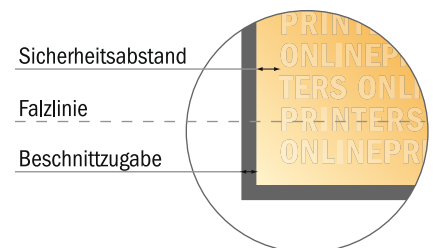

### Bitte beachten Sie:

- Beschnittzugabe und Sicherheitsabstand wie angegeben anlegen.
- Hintergrundfarben, Bilder oder Grafiken bis an den Rand des Datenformates anlegen.
- Bei der Produktion können durch das Schneiden, Stanzen und Falzen Toleranzen auftreten.
- Diese Skizze ist nicht maßstabsgetreu.
- Druckdatenhinweise finden Sie unter dem Menüpunkt "Druckdaten" auf [www.onlineprinters.de](http://www.onlineprinters.de)

## Falzflyer Hochformat

A4-Quadrat • Wickelfalz • 6 Seiten

- **Datenformat**  
(inkl. 2,00 mm Beschnitt):  
63,10 x 21,40 cm
- **Endformat (offen):**  
62,70 x 21,00 cm
- **Endformat (geschlossen):**  
21,00 x 21,00 cm
- **Sicherheitsabstand**  
4 mm: Abstand der Texte/  
Informationen zum Rand des  
Endformats, dies verhindert  
unerwünschten Anschnitt.