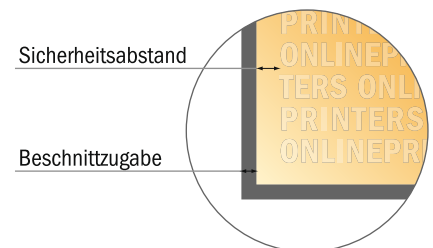

Bitte beachten Sie:

- Beschnittzugabe und Sicherheitsabstand wie angegeben anlegen.
- Hintergrundfarben, Bilder oder Grafiken bis an den Rand des Datenformates anlegen.
- Bei der Produktion können durch das Schneiden, Stanzen und Falzen Toleranzen auftreten.
- Diese Skizze ist nicht maßstabsgetreu.
- Druckdatenhinweise finden Sie unter dem Menüpunkt "Druckdaten" auf www.onlineprinters.de

Blöcke mit Cover

DIN-A5 • Hochformat, 50 Blatt

- **Datenformat**
(inkl. 2,00 mm Beschnitt):
15,20 x 21,40 cm
- **Endformat:**
14,80 x 21,00 cm
- **Sicherheitsabstand**
4 mm: Abstand der Texte/
Informationen zum Rand des
Endformats, dies verhindert
unerwünschten Anschnitt.