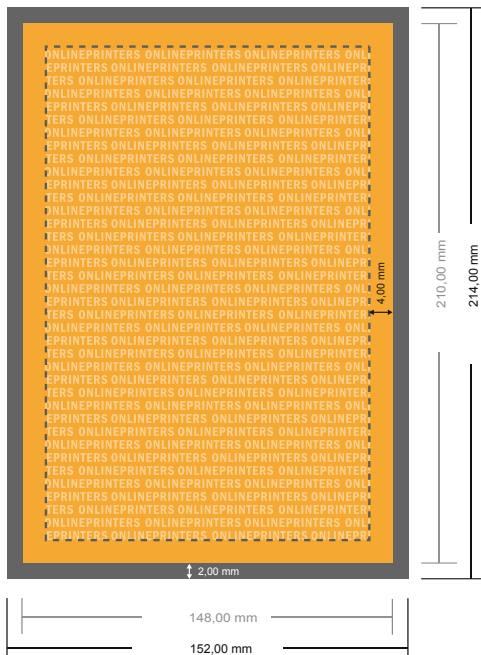

Blöcke mit Cover

DIN-A5 • Hochformat, 50 Blatt

- **Datenformat**
(inkl. 2,00 mm Beschnitt):
15,20 x 21,40 cm
- **Endformat:**
14,80 x 21,00 cm
- **Sicherheitsabstand**
4 mm: Abstand der Texte/
Informationen zum Rand des
Endformats, dies verhindert
unerwünschten Anschnitt.

Bitte beachten Sie:

- Beschnittzugabe und Sicherheitsabstand wie angegeben anlegen.
- Hintergrundfarben, Bilder oder Grafiken bis an den Rand des Datenformates anlegen.
- Bei der Produktion können durch das Schneiden, Stanzen und Falzen Toleranzen auftreten.
- Diese Skizze ist nicht maßstabsgetreu.
- Druckdatenhinweise finden Sie unter dem Menüpunkt "Druckdaten" auf www.onlineprinters.de