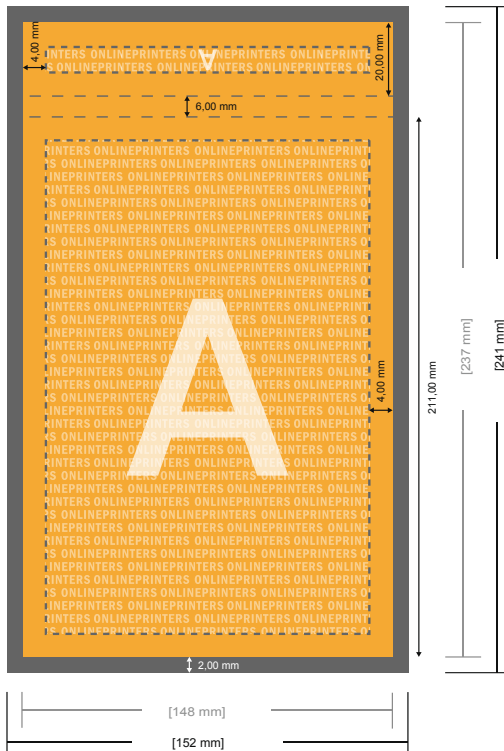

Blöcke mit Cover

DIN-A5 • Hochformat, 50 Blatt

- **Datenformat**
(inkl. 2,00 mm Beschnitt):
15,20 x 21,40 cm
- **Endformat:**
14,80 x 21,00 cm
- **Sicherheitsabstand**
4 mm: Abstand der Texte/
Informationen zum Rand des
Endformats, dies verhindert
unerwünschten Anschnitt.

Bitte beachten Sie:

- Beschnittzugabe und Sicherheitsabstand wie angegeben anlegen.
- Hintergrundfarben, Bilder oder Grafiken bis an den Rand des Datenformates anlegen.
- Bei der Produktion können durch das Schneiden, Stanzen und Falzen Toleranzen auftreten.
- Diese Skizze ist nicht maßstabsgetreu.
- Druckdatenhinweise finden Sie unter dem Menüpunkt "Druckdaten" auf www.onlineprinters.de