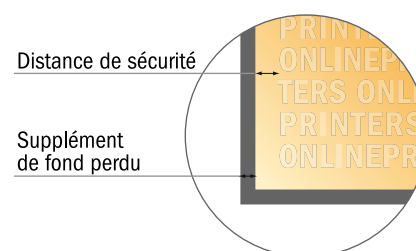

Blocs-notes avec couverture

DIN-A4 • Format portrait, 25 feuilles

- Format de données : (incl. 2,00 mm fond perdu): 21,40 x 30,10 cm
- Format final : 21,00 x 29,70 cm
- Distance de sécurité
4 mm: distance entre le texte/les informations et le bord du format final. Ceci empêche d'entamer le motif.

Remarque :

- Prévoir une marge de sécurité comme indiqué.
- Placer les couleurs de fond, images ou graphiques jusqu'au bord du format de données.
- Lors de la production, il peut y avoir des tolérances suite à la découpe ou au pli.
- Cette ébauche n'est pas à l'échelle.
- Vous trouverez des indications sur les données d'impression sous la catégorie "Données d'impression" sur www.onlineprinters.fr

Blocs-notes avec couverture

DIN-A4 • Format portrait, 25 feuilles

- Format de données :
(incl. 2,00 mm fond perdu):
21,40 x 30,10 cm
- Format final :
21,00 x 29,70 cm
- **Distance de sécurité**
4 mm: distance entre le texte/les informations et le bord du format final. Ceci empêche d'entamer le motif.