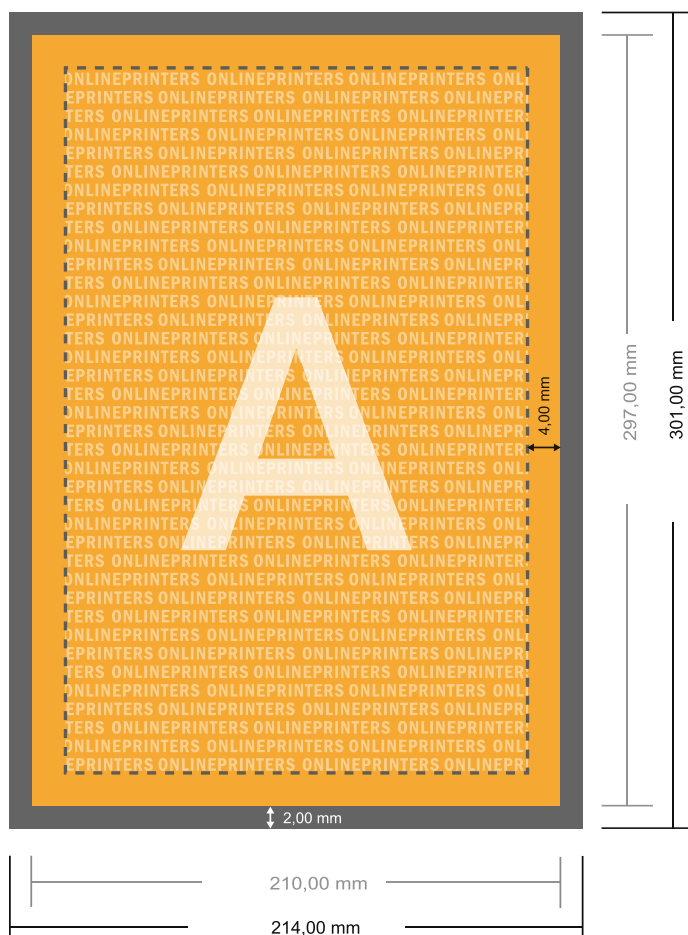

Blocs-notes avec couverture

DIN-A4 • Format portrait, 25 feuilles

- Format de données : (incl. 2,00 mm fond perdu): 21,40 x 30,10 cm
- Format final : 21,00 x 29,70 cm
- Distance de sécurité
4 mm: distance entre le texte/les informations et le bord du format final. Ceci empêche d'entamer le motif.

Remarque :

- Prévoir une marge de sécurité comme indiqué.
- Placer les couleurs de fond, images ou graphiques jusqu'au bord du format de données.
- Lors de la production, il peut y avoir des tolérances suite à la découpe ou au pli.
- Cette ébauche n'est pas à l'échelle.
- Vous trouverez des indications sur les données d'impression sous la catégorie "Données d'impression" sur www.onlineprinters.fr

Blocs-notes avec couverture

DIN-A4 • Format portrait, 25 feuilles

- Format de données :
(incl. 2,00 mm fond perdu):
21,40 x 30,10 cm
- Format final :
21,00 x 29,70 cm
- **Distance de sécurité**
4 mm: distance entre le texte/les informations et le bord du format final. Ceci empêche d'entamer le motif.