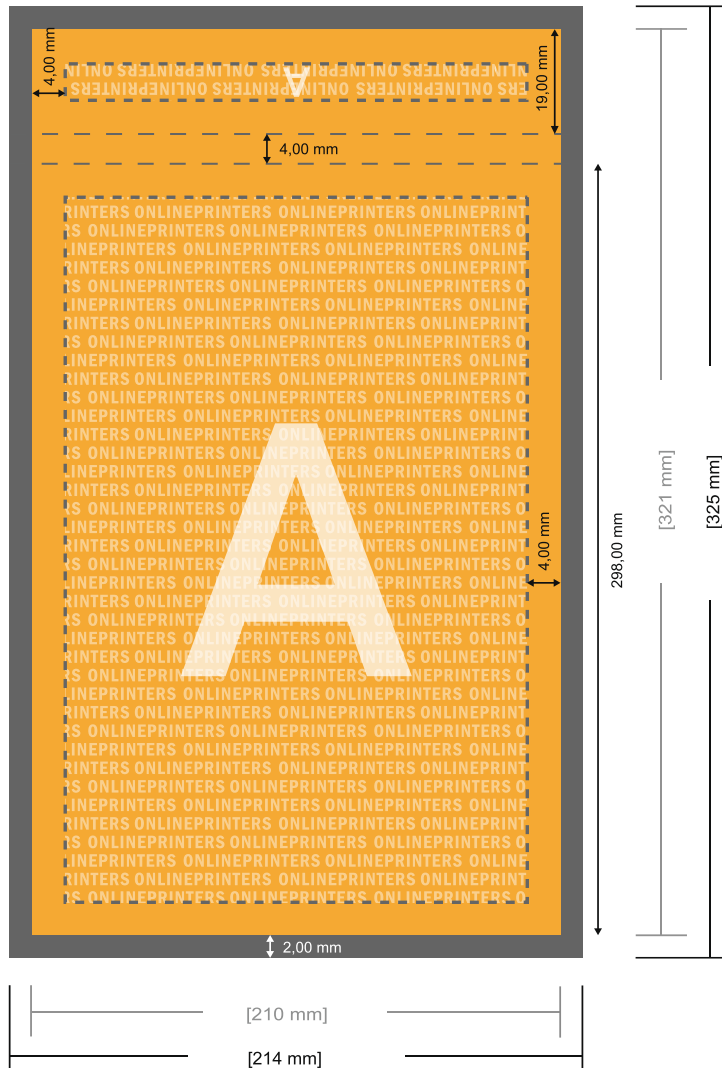

Blocs-notes avec couverture

DIN-A4 • Format portrait, 25 feuilles

- Format de données : (incl. 2,00 mm fond perdu): 21,40 x 30,10 cm
- Format final : 21,00 x 29,70 cm
- Distance de sécurité
4 mm: distance entre le texte/les informations et le bord du format final. Ceci empêche d'entamer le motif.

Remarque :

- Prévoir une marge de sécurité comme indiqué.
- Placer les couleurs de fond, images ou graphiques jusqu'au bord du format de données.
- Lors de la production, il peut y avoir des tolérances suite à la découpe ou au pli.
- Cette ébauche n'est pas à l'échelle.
- Vous trouverez des indications sur les données d'impression sous la catégorie "Données d'impression" sur www.onlineprinters.fr

Blocs-notes avec couverture

DIN-A4 • Format portrait, 25 feuilles

- Format de données :
(incl. 2,00 mm fond perdu):
21,40 x 30,10 cm
- Format final :
21,00 x 29,70 cm
- **Distance de sécurité**
4 mm: distance entre le texte/les informations et le bord du format final. Ceci empêche d'entamer le motif.