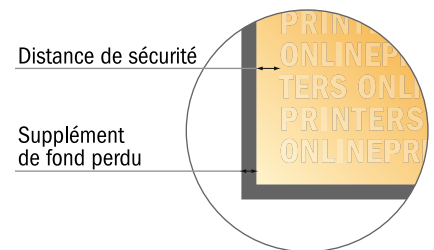

Blocs-notes avec couverture

DIN-A4 • Format portrait, 25 feuilles

- Format de données : (incl. 2,00 mm fond perdu): 21,40 x 30,10 cm
- Format final : 21,00 x 29,70 cm
- Distance de sécurité
4 mm: distance entre le texte/les informations et le bord du format final. Ceci empêche d'entamer le motif.

Remarque :

- Prévoir une marge de sécurité comme indiqué.
- Placer les couleurs de fond, images ou graphiques jusqu'au bord du format de données.
- Lors de la production, il peut y avoir des tolérances suite à la découpe ou au pli.
- Cette ébauche n'est pas à l'échelle.
- Vous trouverez des indications sur les données d'impression sous la catégorie "Données d'impression" sur www.onlineprinters.fr

Blocs-notes avec couverture

DIN-A4 • Format portrait, 25 feuilles

- Format de données :
(incl. 2,00 mm fond perdu):
21,40 x 30,10 cm
- Format final :
21,00 x 29,70 cm
- **Distance de sécurité**
4 mm: distance entre le texte/les informations et le bord du format final. Ceci empêche d'entamer le motif.