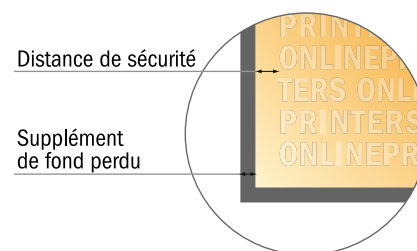

Blocs-notes avec couverture

DIN-A4 • Format portrait, 50 feuilles

- Format de données :
(incl. 2,00 mm fond perdu):
21,40 x 30,10 cm
- Format final :
21,00 x 29,70 cm
- **Distance de sécurité**
4 mm: distance entre le texte/les informations et le bord du format final. Ceci empêche d'entamer le motif.

Remarque :

- Prévoir une marge de sécurité comme indiqué.
- Placer les couleurs de fond, images ou graphiques jusqu'au bord du format de données.
- Lors de la production, il peut y avoir des tolérances suite à la découpe ou au pli.
- Cette ébauche n'est pas à l'échelle.
- Vous trouverez des indications sur les données d'impression sous la catégorie "Données d'impression" sur www.onlineprinters.fr