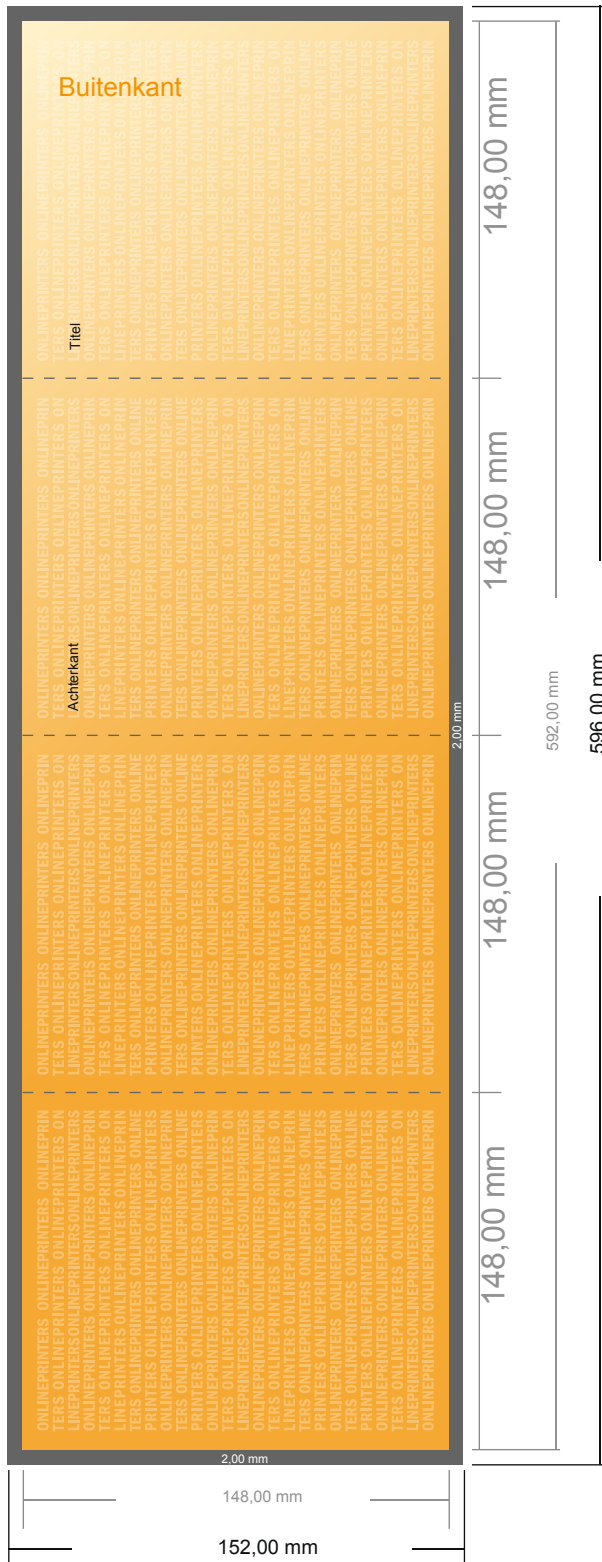

Folders stand formaat

A5-vierkant • Dubbele parallelvouw • 8 Pagina's

- Gegevensformaat (incl. 2,00 mm afloop): 59,60 x 15,20 cm
- Eindformaat (open): 59,20 x 14,80 cm
- Eindformaat (gesloten): 14,80 x 14,80 cm
- **Veiligheidsmarge**
4 mm: afstand van de tekst/informatie tot aan de rand van het eindformaat: dit voorkomt dat bij het schoonsnijden teveel wordt uitgesneden.

Let op:

- Houd de snijmarge/afloop en de veiligheidsmarge zoals aangegeven aan.
- Geef achtergrondkleuren, afbeeldingen of grafisch materiaal tot aan de rand van het gegevensformaat vorm.
- Tijdens de productie kunnen door het snijden, stansen en vouwen toleranties optreden.
- Deze werktekening is niet op ware grootte.
- Informatie over het gegevensformaat/aanleverformaat vindt u onder het menupunt "Drukgegevens" op www.onlineprinters.nl Pagina 1 van 2

Let op:

- Houd de snijmarge/afloop en de veiligheidsmarge zoals aangegeven aan.
- Geef achtergrondkleuren, afbeeldingen of grafisch materiaal tot aan de rand van het gegevensformaat vorm.
- Tijdens de productie kunnen door het snijden, stansen en vouwen toleranties optreden.
- Deze werktekening is niet op ware grootte.
- Informatie over het gegevensformaat/aanleverformaat vindt u onder het menupunt "Drukgegevens" op www.onlineprinters.nl Pagina 2 van 2