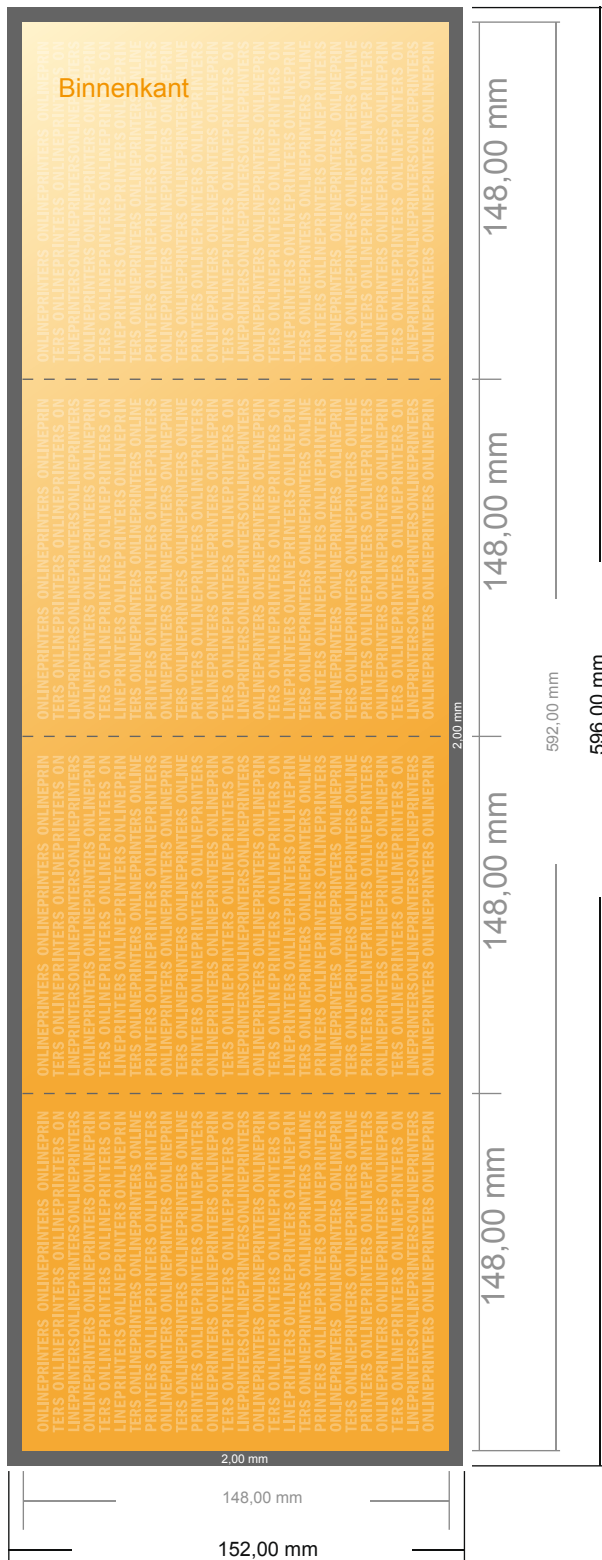

Folders stand formaat

A5-vierkant • Dubbele parallelvouw • 8 Pagina's

- Gegevensformaat (incl. 2,00 mm afloop): 59,60 x 15,20 cm
- Eindformaat (open): 59,20 x 14,80 cm
- Eindformaat (gesloten): 14,80 x 14,80 cm
- **Veiligheidsmarge**
4 mm: afstand van de tekst/informatie tot aan de rand van het eindformaat: dit voorkomt dat bij het schoonsnijden teveel wordt uitgesneden.

Let op:

- Houd de snijmarge/afloop en de veiligheidsmarge zoals aangegeven aan.
- Geef achtergrondkleuren, afbeeldingen of grafisch materiaal tot aan de rand van het gegevensformaat vorm.
- Tijdens de productie kunnen door het snijden, stansen en vouwen toleranties optreden.
- Deze werktekening is niet op ware grootte.
- Informatie over het gegevensformaat/aanleverformaat vindt u onder het menupunt "Drukgegevens" op www.onlineprinters.nl Pagina 1 van 2

Let op:

- Houd de snijmarge/afloop en de veiligheidsmarge zoals aangegeven aan.
- Geef achtergrondkleuren, afbeeldingen of grafisch materiaal tot aan de rand van het gegevensformaat vorm.
- Tijdens de productie kunnen door het snijden, stansen en vouwen toleranties optreden.
- Deze werktekening is niet op ware grootte.
- Informatie over het gegevensformaat/aanleverformaat vindt u onder het menupunt "Drukgegevens" op www.onlineprinters.nl Pagina 2 van 2