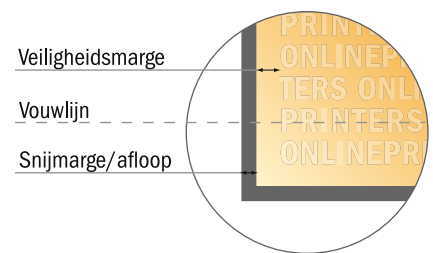

Folders stand formaat

A5-vierkant • Dubbele parallelvouw • 8 Pagina's

- Gegevensformaat (incl. 2,00 mm afloop): 59,60 x 15,20 cm
- Eindformaat (open): 59,20 x 14,80 cm
- Eindformaat (gesloten): 14,80 x 14,80 cm
- **Veiligheidsmarge**
4 mm: afstand van de tekst/informatie tot aan de rand van het eindformaat: dit voorkomt dat bij het schoonsnijden teveel wordt uitgesneden.

Let op:

- Houd de snijmarge/afloop en de veiligheidsmarge zoals aangegeven aan.
- Geef achtergrondkleuren, afbeeldingen of grafisch materiaal tot aan de rand van het gegevensformaat vorm.
- Tijdens de productie kunnen door het snijden, stansen en vouwen toleranties optreden.
- Deze werktekening is niet op ware grootte.
- Informatie over het gegevensformaat/aanleverformaat vindt u onder het menupunt "Drukgegevens" op www.onlineprinters.nl Pagina 1 van 2