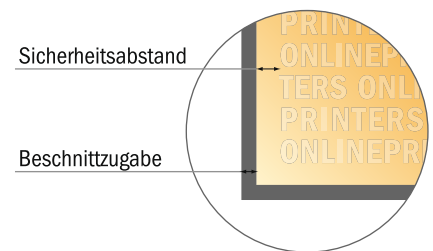

Weinetiketten

Freie Formateingabe

- Freie Formateingabe
- **Sicherheitsabstand**
4 mm: Abstand der Texte/ Informationen zum Rand des Endformats, dies verhindert unerwünschten Anschnitt.

Bitte beachten Sie:

- Beschnittzugabe und Sicherheitsabstand wie angegeben anlegen.
- Hintergrundfarben, Bilder oder Grafiken bis an den Rand des Datenformates anlegen.
- Bei der Produktion können durch das Schneiden, Stanzen und Falzen Toleranzen auftreten.
- Diese Skizze ist nicht maßstabsgetreu.
- Druckdatenhinweise finden Sie unter dem Menüpunkt "Druckdaten" auf www.onlineprinters.de