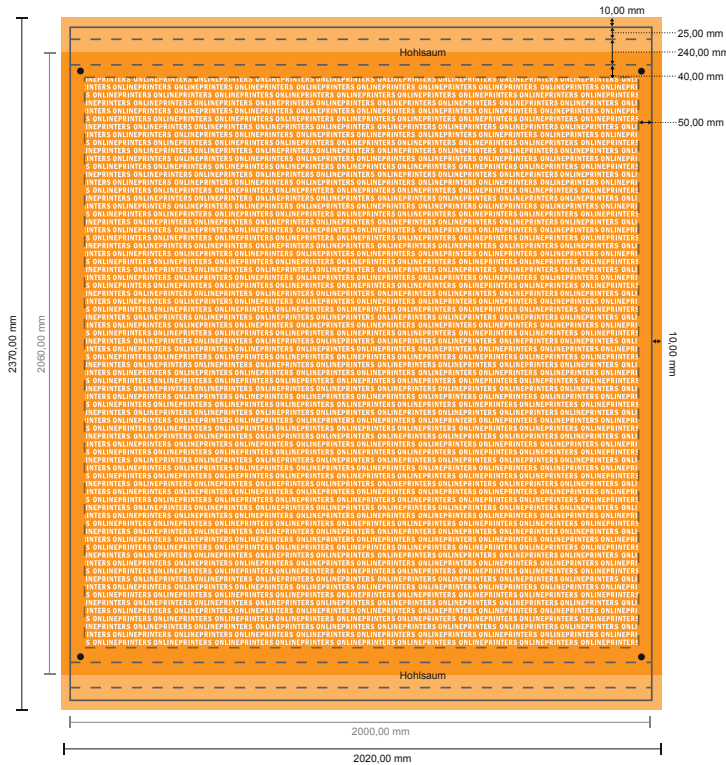

Gerüstbanner

200,0 x 206,0 cm • Hohlraum, 12 cm

- **Datenformat**
(inkl. 10,00 mm Beschnitt):
202,00 x 237,00 cm

- **Endformat:**
200,00 x 235,00 cm

- **Sichtbarer Bereich:**
200,00 x 206,00 cm

- **Sicherheitsabstand**
50,00 mm: Abstand der Texte/
Informationen zum Rand des
Endformats, dies verhindert
unerwünschten Anschnitt.

Bitte beachten Sie:

- Beschnittzugabe und Sicherheitsabstand wie angegeben anlegen.
- Hintergrundfarben, Bilder oder Grafiken bis an den Rand des Datenformates anlegen.
- Bei der Produktion können durch das Schneiden, Stanzen und Falzen Toleranzen auftreten.
- Diese Skizze ist nicht maßstabsgetreu.
- Druckdatenhinweise finden Sie unter dem Menüpunkt "Druckdaten" auf www.onlineprinters.de