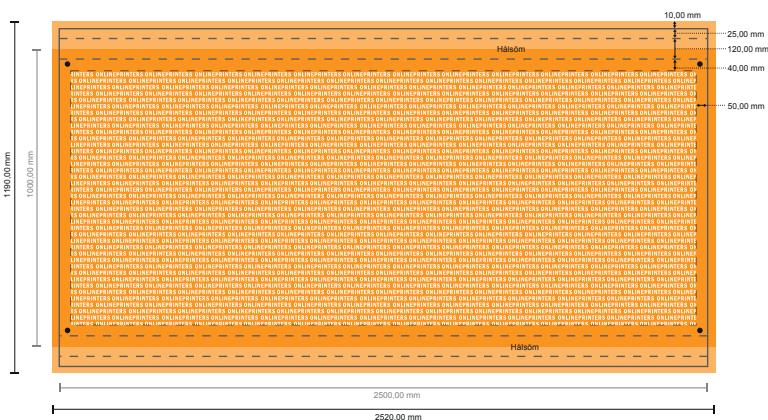

# Ställningsbanderoll

250,0 x 100,0 cm • Hålsöm, 6 cm

- **Dataformat**  
(inkl. 10,00 mm beskärning):  
252,00 x 119,00 cm
- **Slutformat:**  
250,00 x 117,00 cm
- **Synligt område**  
250,00 x 100,00 cm
- **Säkerhetsavstånd**  
50.00 mm Avstånd från text/  
information till slutformatets kant,  
detta förhindrar oönskade snittytor.

## Vi ber dig beakta:

- Vi ber dig lägga till skärmån och säkerhetsavstånd enligt vad som angivits.
- Placera bakgrundsfärger, bilder eller grafik ända till dataformatets kant.
- Vid produktion kan avvikelser uppträda på grund av skärning, stansning och falsning.
- Denna skiss är inte skalenlig.
- Du hittar anvisningar för tryck under menypunkten "Tryckfiler" på [www.onlineprinters.se](http://www.onlineprinters.se)