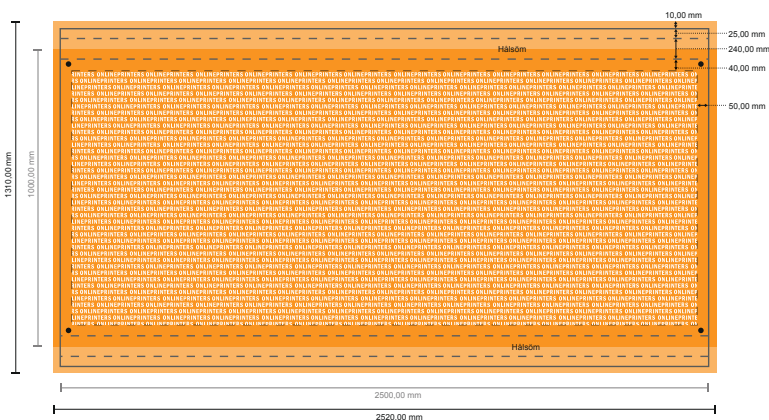

# Ställningsbanderoll

250,0 x 100,0 cm • Hålsöm, 12 cm

- **Dataformat**  
(inkl. 10,00 mm beskärning):  
252,00 x 131,00 cm
- **Slutformat:**  
250,00 x 129,00 cm
- **Synligt område**  
250,00 x 100,00 cm
- **Säkerhetsavstånd**  
50,00 mm Avstånd från text/  
information till slutformatets kant,  
detta förhindrar oönskade snittytor.

## Vi ber dig beakta:

- Vi ber dig lägga till skärmån och säkerhetsavstånd enligt vad som angivits.
- Placera bakgrundsfärger, bilder eller grafik ända till dataformatets kant.
- Vid produktion kan avvikelser uppträda på grund av skärning, stansning och falsning.
- Denna skiss är inte skalenlig.
- Du hittar anvisningar för tryck under menypunkten "Tryckfiler" på [www.onlineprinters.se](http://www.onlineprinters.se)