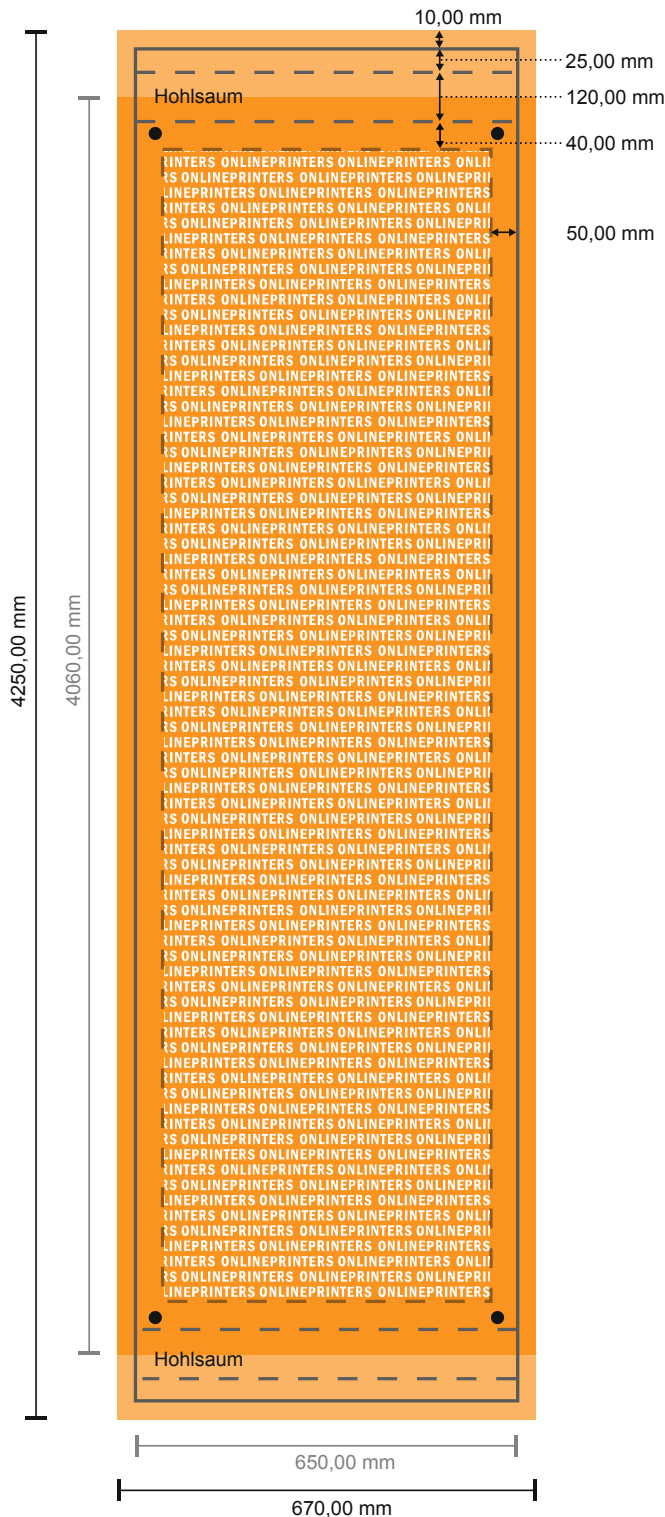

Gerüstbanner

65,0 x 406,0 cm • Hohlsaum, 6 cm

- **Datenformat**
(inkl. 10,00 mm Beschnitt):
67,00 x 425,00 cm
- **Endformat:**
65,00 x 423,00 cm
- **Sichtbarer Bereich:**
65,00 x 406,00 cm
- **Sicherheitsabstand**
50,00 mm: Abstand der Texte/
Informationen zum Rand des
Endformats, dies verhindert
unerwünschten Anschnitt.

Bitte beachten Sie:

- Beschnittzugabe und Sicherheitsabstand wie angegeben anlegen.
- Hintergrundfarben, Bilder oder Grafiken bis an den Rand des Datenformates anlegen.
- Bei der Produktion können durch das Schneiden, Stanzen und Falzen Toleranzen auftreten.
- Diese Skizze ist nicht maßstabsgetreu.
- Druckdatenhinweise finden Sie unter dem Menüpunkt "Druckdaten" auf www.onlineprinters.de