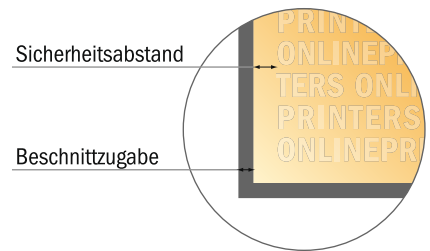

Gerüstbanner

65,0 x 406,0 cm • Hohlsaum, 6 cm

- **Datenformat**
(inkl. 10,00 mm Beschnitt):
67,00 x 425,00 cm
- **Endformat:**
65,00 x 423,00 cm
- **Sichtbarer Bereich:**
65,00 x 406,00 cm
- **Sicherheitsabstand**
50,00 mm: Abstand der Texte/
Informationen zum Rand des
Endformats, dies verhindert
unerwünschten Anschnitt.

Bitte beachten Sie:

- Beschnittzugabe und Sicherheitsabstand wie angegeben anlegen.
- Hintergrundfarben, Bilder oder Grafiken bis an den Rand des Datenformates anlegen.
- Bei der Produktion können durch das Schneiden, Stanzen und Falzen Toleranzen auftreten.
- Diese Skizze ist nicht maßstabsgetreu.
- Druckdatenhinweise finden Sie unter dem Menüpunkt "Druckdaten" auf www.onlineprinters.de