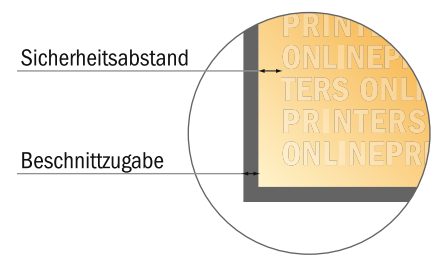

## Gerüstbanner

Freie Formateingabe • Hohlraum, 6 cm

- Freie Formateingabe

- **Sicherheitsabstand**

50.00 mm: Abstand der Texte/ Informationen zum Rand des Endformats, dies verhindert unerwünschten Anchnitt.

### Bitte beachten Sie:

- Beschnittzugabe und Sicherheitsabstand wie angegeben anlegen.
- Hintergrundfarben, Bilder oder Grafiken bis an den Rand des Datenformates anlegen.
- Bei der Produktion können durch das Schneiden, Stanzen und Falzen Toleranzen auftreten.
- Diese Skizze ist nicht maßstabsgetreu.
- Druckdatenhinweise finden Sie unter dem Menüpunkt "Druckdaten" auf [www.onlineprinters.de](http://www.onlineprinters.de)