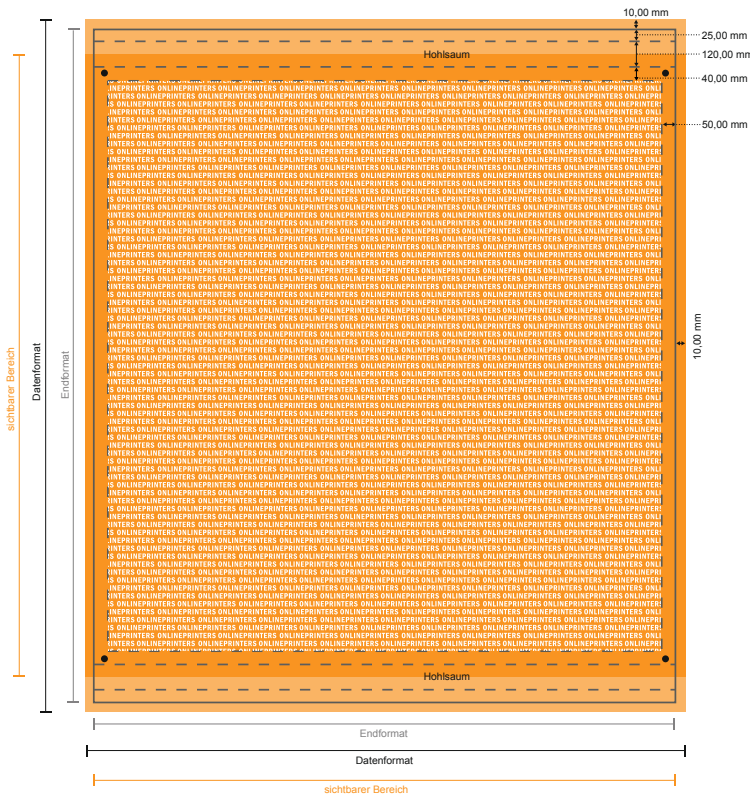

## Gerüstbanner

Freie Formateingabe • Hohlraum, 6 cm

- Freie Formateingabe

- **Sicherheitsabstand**

50.00 mm: Abstand der Texte/ Informationen zum Rand des Endformats, dies verhindert unerwünschten Anchnitt.

### Bitte beachten Sie:

- Beschnittzugabe und Sicherheitsabstand wie angegeben anlegen.
- Hintergrundfarben, Bilder oder Grafiken bis an den Rand des Datenformates anlegen.
- Bei der Produktion können durch das Schneiden, Stanzen und Falzen Toleranzen auftreten.
- Diese Skizze ist nicht maßstabsgetreu.
- Druckdatenhinweise finden Sie unter dem Menüpunkt "Druckdaten" auf [www.onlineprinters.de](http://www.onlineprinters.de)