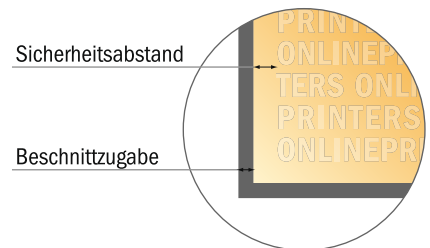

Karton-Versandtaschen

DIN-B4

- Datenformat (inkl. 3,00 mm Beschnitt): 52,40 x 45,40 cm
- Endformat (offen): 51,80 x 44,80 cm
- Endformat (geschlossen): 24,80 x 34,60 cm
- Sicherheitsabstand
4 mm: Abstand der Texte/ Informationen zum Rand des Endformats, dies verhindert unerwünschten Anschnitt.

Bitte beachten Sie:

- Beschnittzugabe und Sicherheitsabstand wie angegeben anlegen.
- Hintergrundfarben, Bilder oder Grafiken bis an den Rand des Datenformates anlegen.
- Bei der Produktion können durch das Schneiden, Stanzen und Falzen Toleranzen auftreten.
- Diese Skizze ist nicht maßstabsgetreu.
- Druckdatenhinweise finden Sie unter dem Menüpunkt "Druckdaten" auf www.onlineprinters.de