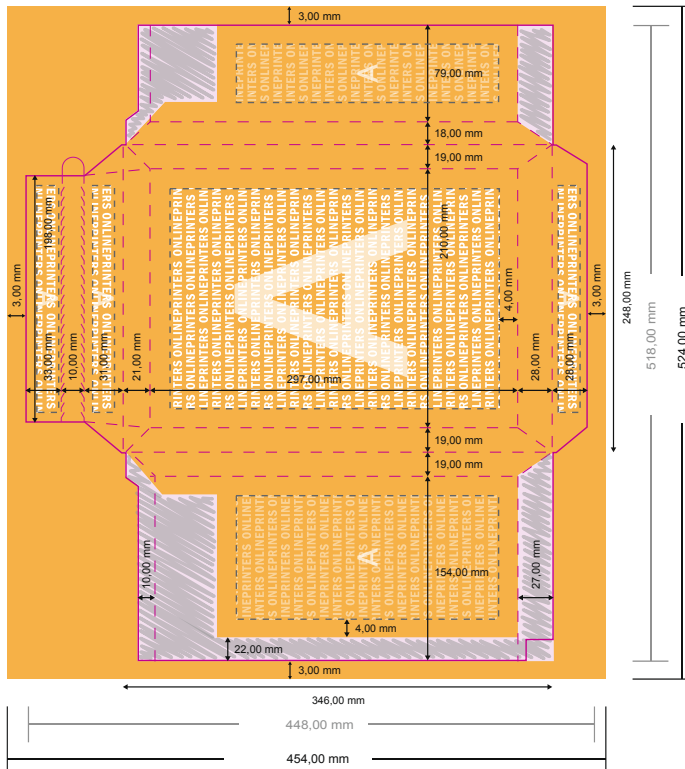

Karton-Versandtaschen

DIN-B4

- Datenformat (inkl. 3,00 mm Beschnitt): 52,40 x 45,40 cm
- Endformat (offen): 51,80 x 44,80 cm
- Endformat (geschlossen): 24,80 x 34,60 cm
- Sicherheitsabstand
4 mm: Abstand der Texte/ Informationen zum Rand des Endformats, dies verhindert unerwünschten Anschnitt.

Bitte beachten Sie:

- Beschnittzugabe und Sicherheitsabstand wie angegeben anlegen.
- Hintergrundfarben, Bilder oder Grafiken bis an den Rand des Datenformates anlegen.
- Bei der Produktion können durch das Schneiden, Stanzen und Falzen Toleranzen auftreten.
- Diese Skizze ist nicht maßstabsgetreu.
- Druckdatenhinweise finden Sie unter dem Menüpunkt "Druckdaten" auf www.onlineprinters.de