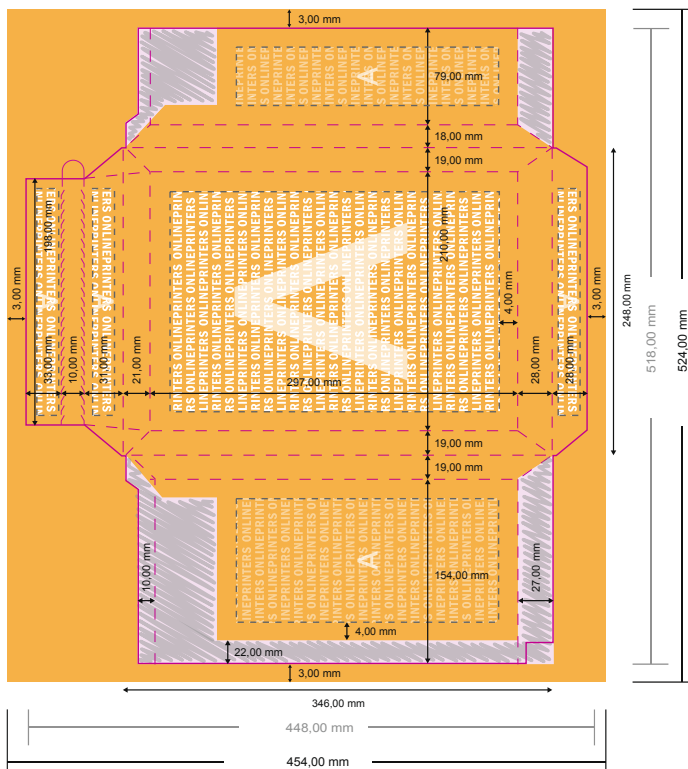

Bolsas de envío de cartón

B4

- Formato de datos (incl. 3,00 mm sangrado): 52,40 x 45,40 cm
- Formato final (abierto): 51,80 x 44,80 cm
- Formato final (cerrado): 24,80 x 34,60 cm
- **Distancia de seguridad**
4 mm: distancia de los textos/ información hasta el borde del formato final. Esto evita el corte indeseado.

Por favor, ten en cuenta que:

- Has de aplicar el margen suplementario y la distancia de seguridad según lo indicado.
- Los colores del fondo, las imágenes o las gráficas se han de aplicar hasta el borde del formato de datos.
- Durante la producción se pueden producir tolerancias por el corte, el troquelado y el plegado.
- Este boceto no es a escala.
- Encontrarás las indicaciones sobre los datos de impresión en la pestaña "Datos de impresión" en www.onlineprinters.es