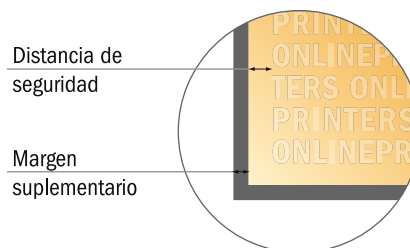

Bolsas de envío de cartón

B4

- Formato de datos (incl. 3,00 mm sangrado): 52,40 x 45,40 cm
- Formato final (abierto): 51,80 x 44,80 cm
- Formato final (cerrado): 24,80 x 34,60 cm
- **Distancia de seguridad**
4 mm: distancia de los textos/ información hasta el borde del formato final. Esto evita el corte indeseado.

Por favor, ten en cuenta que:

- Has de aplicar el margen suplementario y la distancia de seguridad según lo indicado.
- Los colores del fondo, las imágenes o las gráficas se han de aplicar hasta el borde del formato de datos.
- Durante la producción se pueden producir tolerancias por el corte, el troquelado y el plegado.
- Este boceto no es a escala.
- Encontrarás las indicaciones sobre los datos de impresión en la pestaña "Datos de impresión" en www.onlineprinters.es