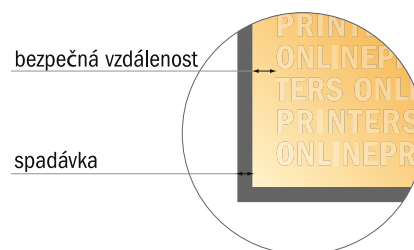

Roční plánovače

A4

- **Formát dat**
(vč. 2,00 mm ořezu):
30,10 × 21,40 cm
- **Konečný formát:**
29,70 × 21,00 cm
- **Rozměry přední a zadní strany jsou shodné.**
- **Bezpečná vzdálenost**
4 mm: Mezera mezi texty/ informacemi a okrajem konečného formátu, předcházející nežádoucímu oříznutí.

**Mějte prosím na paměti:**

- Zadejte prosím spadávku a bezpečnou vzdálenost dle uvedených pokynů.
- Barvy pozadí, obrázky nebo grafické prvky rozvrhňte až po okraj daného formátu.
- Při výrobě může docházet ke vzniku tolerancí z důvodu ořezávání, vysekávání a skládání.
- Tento nákras není proveden v přesném měřítku.
- Pokyny ohledně tiskových dat naleznete pod bodem nabídky Tisková data na webu www.onlineprinters.cz.