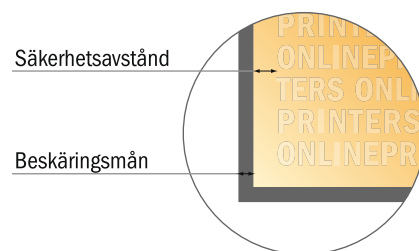

# Årskalender

A4

- Dataformat  
(inkl. 2,00 mm beskärning):  
30,10 x 21,40 cm
- Slutformat:  
29,70 x 21,00 cm
- Måtten på fram- och baksidan är identiska.
- **Säkerhetsavstånd**  
4 mm Avstånd från text/information till slutformatets kant, detta förhindrar oönskade snittytor.

## Vi ber dig beakta:

- Vi ber dig lägga till skärmån och säkerhetsavstånd enligt vad som angivits.
- Placera bakgrundsfärger, bilder eller grafik ända till dataformatets kant.
- Vid produktion kan avvikelser uppträda på grund av skärning, stansning och falsning.
- Denna skiss är inte skalenlig.
- Du hittar anvisningar för tryck under menypunkten "Tryckfiler" på [www.onlineprinters.se](http://www.onlineprinters.se)