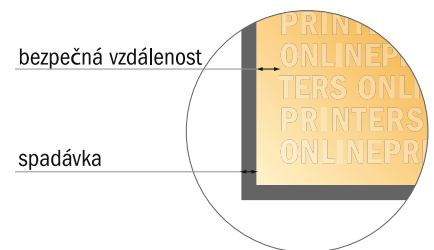

Roční plánovače

A5

- Formát dat
(vč. 2,00 mm ořezu):
21,40 × 15,20 cm
- Konečný formát:
21,00 × 14,80 cm
- Rozměry přední a zadní strany jsou shodné.
- **Bezpečná vzdálenost**
4 mm: Mezera mezi texty/ informacemi a okrajem konečného formátu, předcházející nežádoucímu oříznutí.

Mějte prosím na paměti:

- Zadejte prosím spadávku a bezpečnou vzdálenost dle uvedených pokynů.
- Barvy pozadí, obrázky nebo grafické prvky rozvrhněte až po okraj daného formátu.
- Při výrobě může docházet ke vzniku tolerancí z důvodu ořezávání, vysekávání a skládání.
- Tento nááres není proveden v přesném měřítku.
- Pokyny ohledně tiskových dat naleznete pod bodem nabídky Tisková data na webu www.onlineprinters.cz.