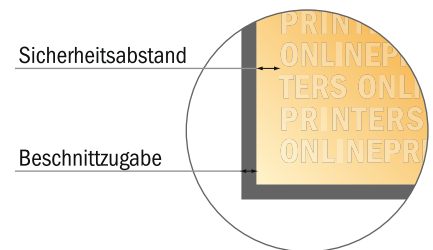

Leinwände

60,0 x 60,0 cm

- **Datenformat**
(inkl. 40,00 mm Beschnitt):
68,00 x 68,00 cm
- **Endformat:**
60,00 x 60,00 cm
- **Sicherheitsabstand**
15,00 mm: Abstand der Texte/
Informationen zum Rand des
Endformats, dies verhindert
unerwünschten Anschnitt.

Bitte beachten Sie:

- Beschnittzugabe und Sicherheitsabstand wie angegeben anlegen.
- Hintergrundfarben, Bilder oder Grafiken bis an den Rand des Datenformates anlegen.
- Bei der Produktion können durch das Schneiden, Stanzen und Falzen Toleranzen auftreten.
- Diese Skizze ist nicht maßstabsgetreu.
- Druckdatenhinweise finden Sie unter dem Menüpunkt "Druckdaten" auf www.onlineprinters.de