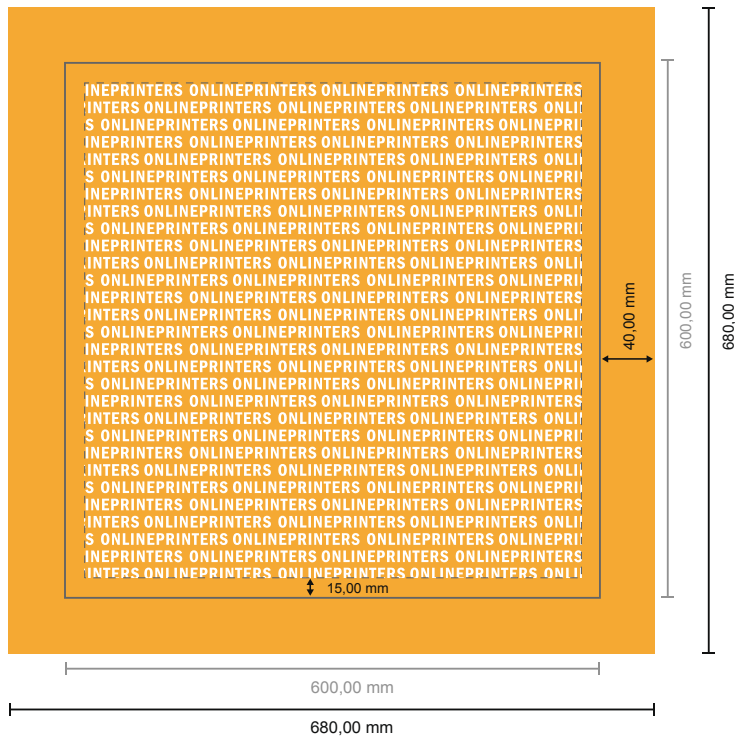

Leinwände

60,0 x 60,0 cm

- **Datenformat**
(inkl. 40,00 mm Beschnitt):
68,00 x 68,00 cm
- **Endformat:**
60,00 x 60,00 cm
- **Sicherheitsabstand**
15,00 mm: Abstand der Texte/
Informationen zum Rand des
Endformats, dies verhindert
unerwünschten Anschnitt.

Bitte beachten Sie:

- Beschnittzugabe und Sicherheitsabstand wie angegeben anlegen.
- Hintergrundfarben, Bilder oder Grafiken bis an den Rand des Datenformates anlegen.
- Bei der Produktion können durch das Schneiden, Stanzen und Falzen Toleranzen auftreten.
- Diese Skizze ist nicht maßstabsgetreu.
- Druckdatenhinweise finden Sie unter dem Menüpunkt "Druckdaten" auf www.onlineprinters.de