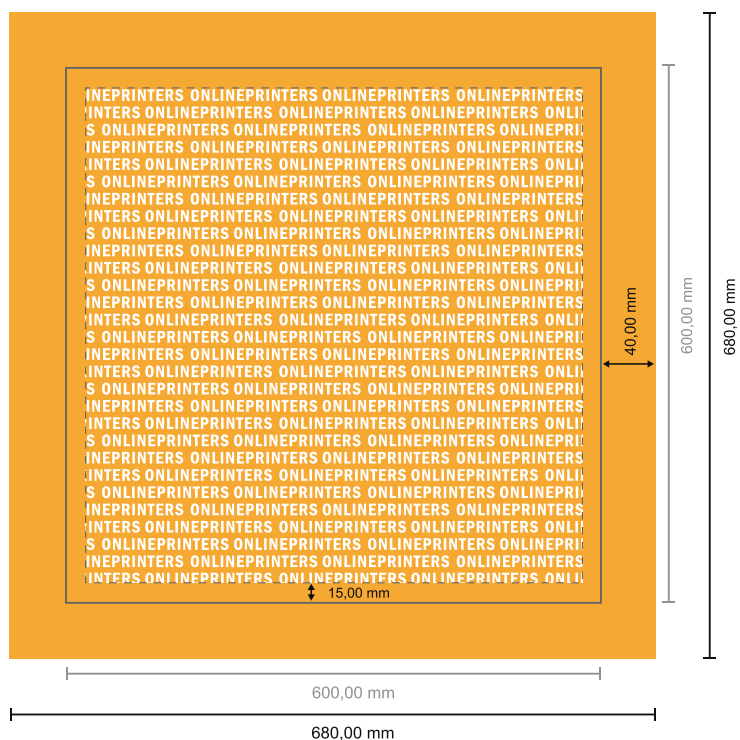

Toile sur châssis

60,0 x 60,0 cm

- **Format de données :**
(incl. 40,00 mm fond perdu):
68,00 x 68,00 cm
- **Format final :**
60,00 x 60,00 cm
- **Distance de sécurité**
15,00 mm: distance entre le texte/
les informations et le bord du
format final. Ceci empêche
d'entamer le motif.

Remarque :

- Prévoir une marge de sécurité comme indiqué.
- Placer les couleurs de fond, images ou graphiques jusqu'au bord du format de données.
- Lors de la production, il peut y avoir des tolérances suite à la découpe ou au pli.
- Cette ébauche n'est pas à l'échelle.
- Vous trouverez des indications sur les données d'impression sous la catégorie "Données d'impression" sur www.onlineprinters.fr