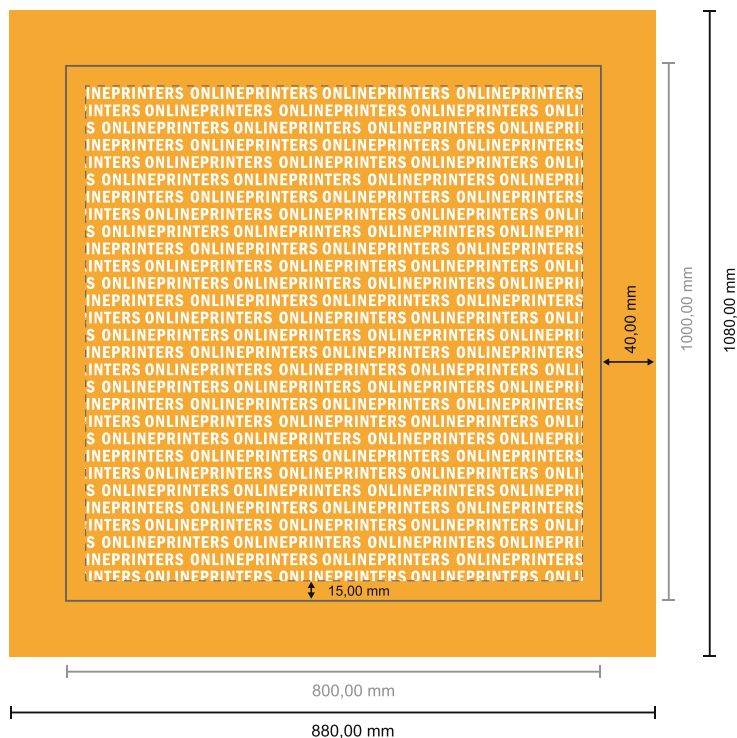

Toile sur châssis

80,0 x 100,0 cm

- **Format de données :**
(incl. 40,00 mm fond perdu):
88,00 x 108,00 cm
- **Format final :**
80,00 x 100,00 cm
- **Distance de sécurité**
15,00 mm: distance entre le texte/
les informations et le bord du
format final. Ceci empêche
d'entamer le motif.

Remarque :

- Prévoir une marge de sécurité comme indiqué.
- Placer les couleurs de fond, images ou graphiques jusqu'au bord du format de données.
- Lors de la production, il peut y avoir des tolérances suite à la découpe ou au pli.
- Cette ébauche n'est pas à l'échelle.
- Vous trouverez des indications sur les données d'impression sous la catégorie "Données d'impression" sur www.onlineprinters.fr